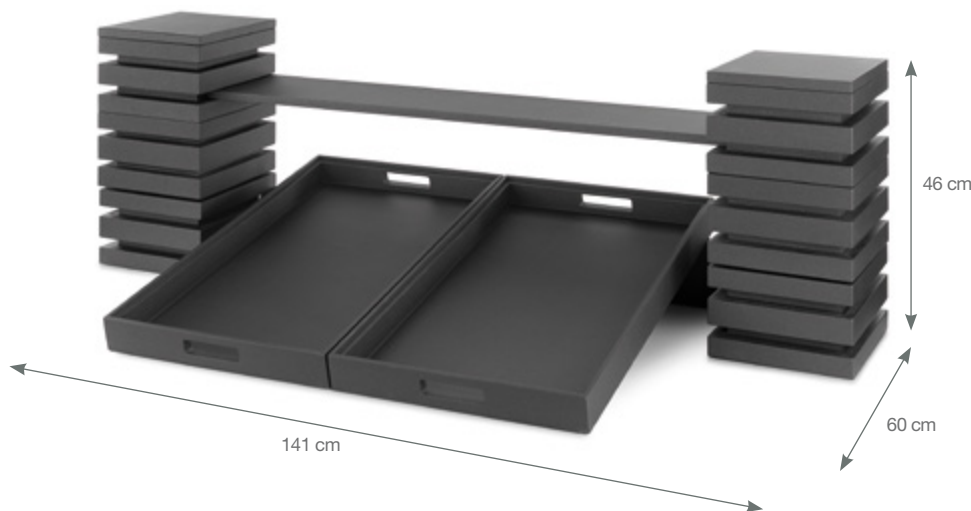

ARTÍCULO	LOTE CAJA
----------	-----------

P905.300	1
----------	---

Incluye: 4 cubos con tapa + 1 travesaño de 100 cm + 2 bandejas presentación de 40 x 40 cm.

P905.310 Conjunto 2 niveles bandejas 40x40 cm

ARTÍCULO	LOTE CAJA
----------	-----------

P905.310	1
----------	---

Incluye: 6 cubos con tapa + 1 travesaño de 100 cm + 2 bandejas presentación de 40 x 40 cm + 1 estante estrecho de 100 cm.

P905.320 Conjunto 2 bandejas 60x40 cm

ARTÍCULO	LOTE CAJA
P905.320	1

Incluye: 2 cubos con tapa + 1 travesaño de 100 cm + 2 bandejas presentación de 60 x 40 cm.

P905.340 Conjunto 2 niveles para bandejas 60x40 cm

ARTÍCULO	LOTE CAJA
P905.340	1

Incluye: 6 cubos con tapa + 1 travesaño de 100 cm + 2 bandejas presentación de 60 x 40 cm + 1 estante estrecho de 100 cm.