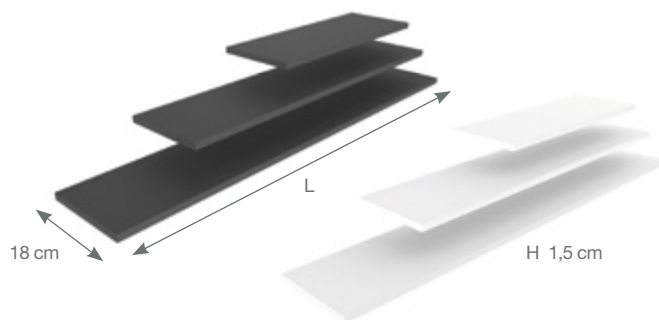

P904.650 Estante madera estrecho

ARTÍCULO	COLOR	DIMENSIONES L cm	LOTE CAJA
P904.650	Negro	50	1
P904.680	Negro	80	1
P904.610	Negro	100	1
P904.651	Blanco	50	1
P904.681	Blanco	80	1
P904.611	Blanco	100	1