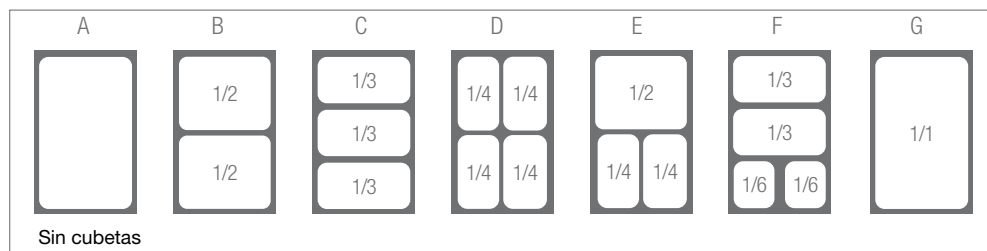

Baño maría

72958 Cayenne® Calentador con drenaje

CE 1.200 W - 5,2 A
230 V

ARTÍCULO	PROFUNDIDAD cm	ENCH.	LOTE CAJA
72958	16.5	Europa	1
72959	16.5	UK	1

Recipiente de acero inoxidable pulido serie 300.
Con válvula de drenaje.
Capacidad para cubetas de tamaño completo y fraccionales, hasta 10 cm de profundidad.

RETERMALIZADORES
BUFFET CALIENTE

P15.014 / P15.020 Baño maría 1/1 gastronorm / Baño maría 1/1 gastronorm con grifo desagüe

CE
+30 °C
+90 °C

ARTÍCULO	TIPO	V	W	LOTE CAJA
P15.014	A	230	1200	1
P15.020	A	230	1200	1

Termostato