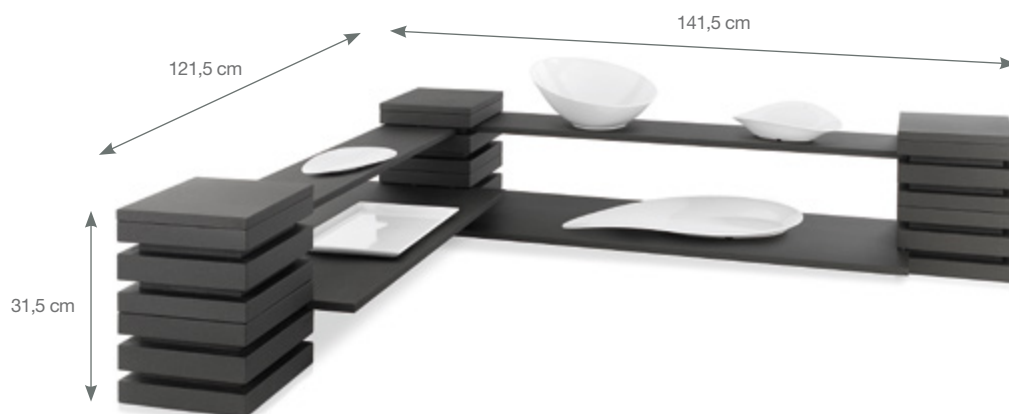

P905.410 Conjunto estante dos niveles forma "L"

ARTÍCULO	LOTE CAJA

P905.410	1

Incluye: 6 cubos con tapa + 1 estante ancho de 100 cm + 1 estante estrecho de 100 cm + 1 estante ancho de 80 cm + 1 estante estrecho de 80 cm.