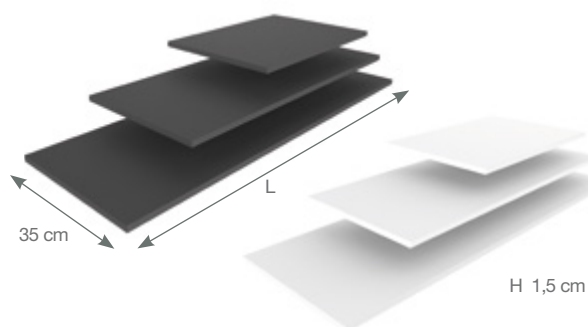

P904.652 Estante madera ancho

ARTÍCULO	COLOR	DIMENSIONES L cm	LOTE CAJA
P904.652	Negro	50	1
P904.682	Negro	80	1
P904.612	Negro	100	1
P904.653	Blanco	50	1
P904.683	Blanco	80	1
P904.613	Blanco	100	1