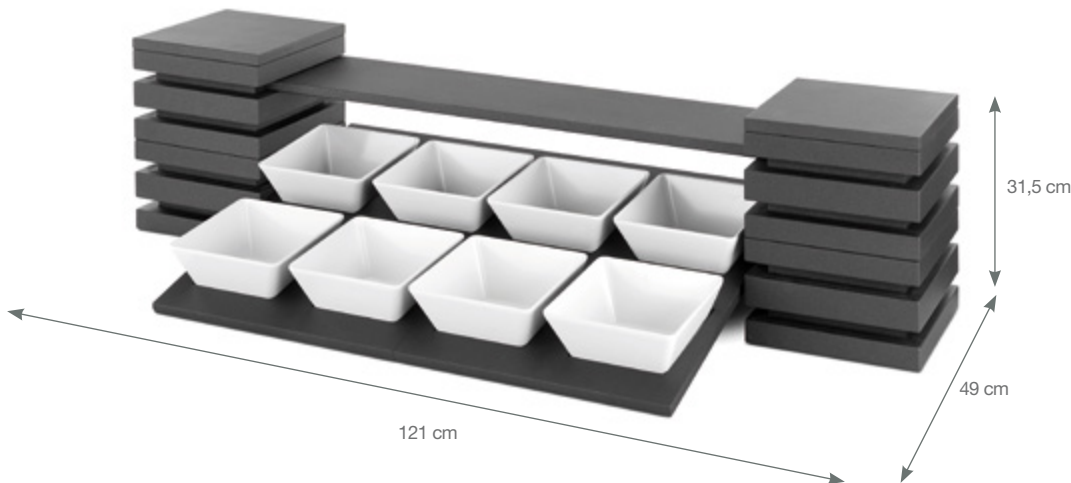

P905.516 Conjunto 2 niveles soporte 6 bols

ARTÍCULO	LOTE CAJA
----------	-----------

P905.516	1
----------	---

Incluye: 4 cubos con tapa + 1 travesaño de 100 cm + 1 presentador de 6 bols + 6 bols de melamina + 1 estante estrecho de 100 cm.

P905.508 Conjunto soporte 8 bols cuadrados

ARTÍCULO	LOTE CAJA
----------	-----------

P905.508 1

Incluye: 2 cubos con tapa + 1 travesaño de 80 cm + 2 presentadores de 4 bols + 8 bols de melamina.

P905.518 Conjunto 2 niveles soporte 8 bols

ARTÍCULO	LOTE CAJA
----------	-----------

P905.518 1

Incluye: 4 cubos con tapa + 1 travesaño de 80 cm + 2 presentadores de 4 bols + 8 bols de melamina + 1 estante estrecho de 80 cm.

P905.400 Conjunto básico estante 2 niveles