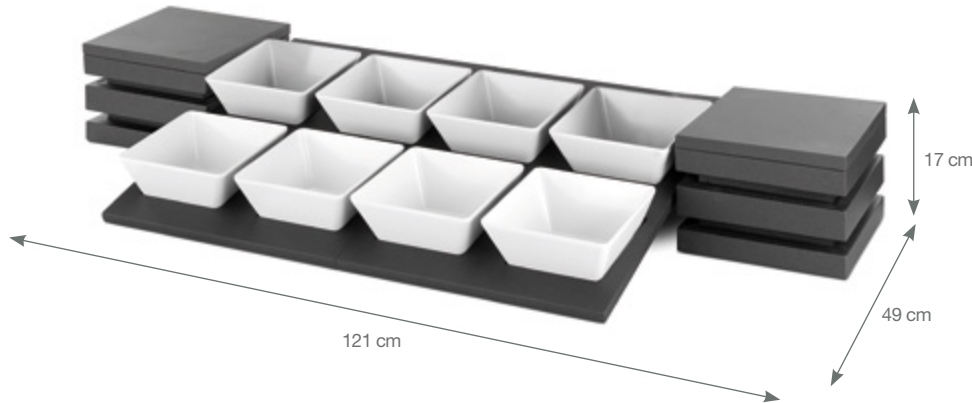

P905.506 Conjunto soporte 6 bols cuadrados

ARTÍCULO	LOTE CAJA
----------	-----------

P905.506	1
----------	---

Incluye: 2 cubos con tapa + 1 travesaño de 100 cm + 1 presentador de 6 bols + 6 bols de melamina.

P905.516 Conjunto 2 niveles soporte 6 bols

ARTÍCULO	LOTE CAJA
----------	-----------

P905.516	1
----------	---

Incluye: 4 cubos con tapa + 1 travesaño de 100 cm + 1 presentador de 6 bols + 6 bols de melamina + 1 estante estrecho de 100 cm.

P905.508 Conjunto soporte 8 bols cuadrados

ARTÍCULO	LOTE CAJA
----------	-----------

P905.508 1

Incluye: 2 cubos con tapa + 1 travesaño de 80 cm + 2 presentadores de 4 bols + 8 bols de melamina.

P905.518 Conjunto 2 niveles soporte 8 bols