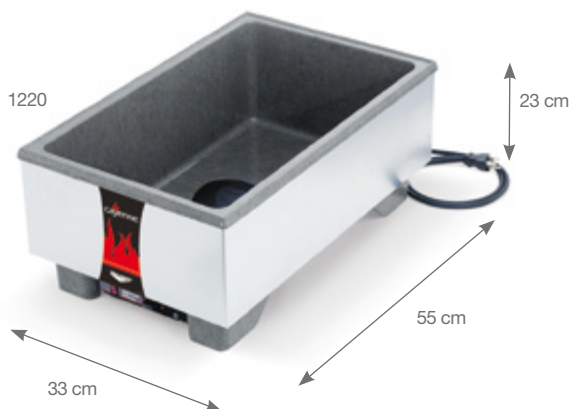

CE

ARTÍCULO	PARA	Ø cm	AL cm	LOTE CAJA
47488	78184	24,0	20,8	6
47490	78204	28,7	20,8	6

Baño maría Cayenne®

72630 Retermalizador Cayenne Heat'N'Serve 1/1 gastronorm

CE 1.000 W - 4,3 A
230 V

ARTÍCULO	PROFUNDIDAD cm	ENCHUFE	LOTE CAJA
72630	16,8	Europa	1
72550	16,8	UK	1