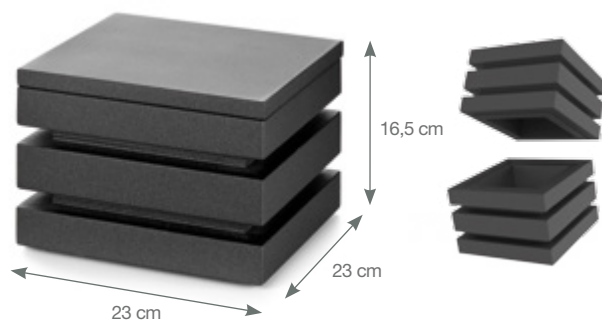

P904.850 Mesita buffet GN 1/1 + taco madera

ARTÍCULO	DIMENSIONES		LOTE CAJA
	mm	(H) mm	
P904.850	530 x 325	120	1

P20.072 Portamenús metacrilato

ARTÍCULO	DIMENSIONES	LOTE CAJA
	cm	
P20.072	6 x 6	1

P904.600 Cubo con tapa madera