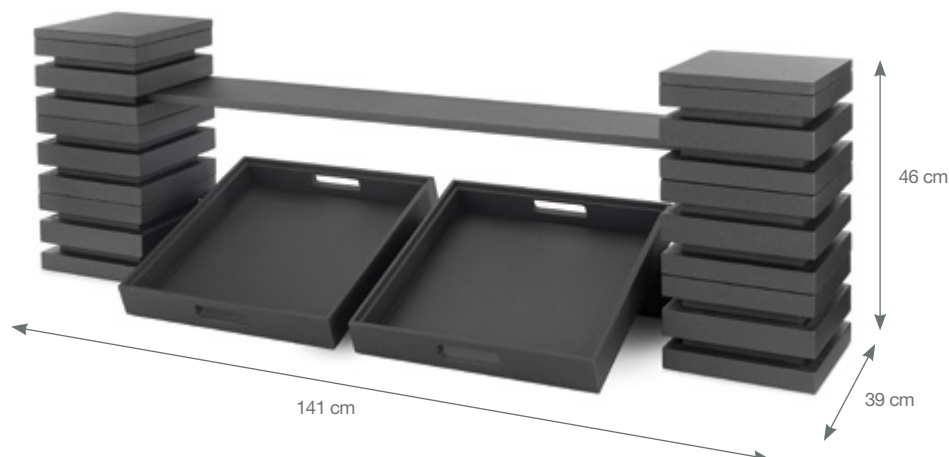

ARTÍCULO	LOTE CAJA
----------	-----------

P905.400 1

Incluye: 4 cubos con tapa + 1 estante ancho de 100 cm + 1 estante estrecho de 100 cm.

P905.410 Conjunto estante dos niveles forma "L"

ARTÍCULO	LOTE CAJA
----------	-----------

P905.410	1
----------	---

Incluye: 6 cubos con tapa + 1 estante ancho de 100 cm + 1 estante estrecho de 100 cm + 1 estante ancho de 80 cm + 1 estante estrecho de 80 cm.

P905.300 Conjunto 2 bandejas presentación 40x40 cm

ARTÍCULO	LOTE CAJA
----------	-----------

P905.300	1
----------	---

Incluye: 4 cubos con tapa + 1 travesaño de 100 cm + 2 bandejas presentación de 40 x 40 cm.

P905.310 Conjunto 2 niveles bandejas 40x40 cm