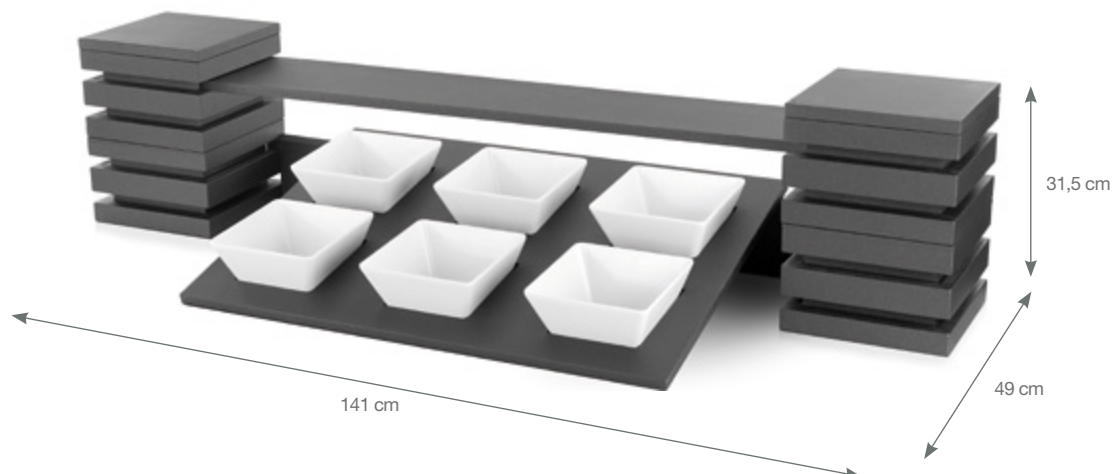

P905.506 Conjunto soporte 6 bols cuadrados

ARTÍCULO	LOTE CAJA
----------	-----------

P905.506	1
----------	---

Incluye: 2 cubos con tapa + 1 travesaño de 100 cm + 1 presentador de 6 bols + 6 bols de melamina.

P905.516 Conjunto 2 niveles soporte 6 bols

ARTÍCULO	LOTE CAJA
----------	-----------

P905.516	1
----------	---

Incluye: 4 cubos con tapa + 1 travesaño de 100 cm + 1 presentador de 6 bols + 6 bols de melamina + 1 estante estrecho de 100 cm.