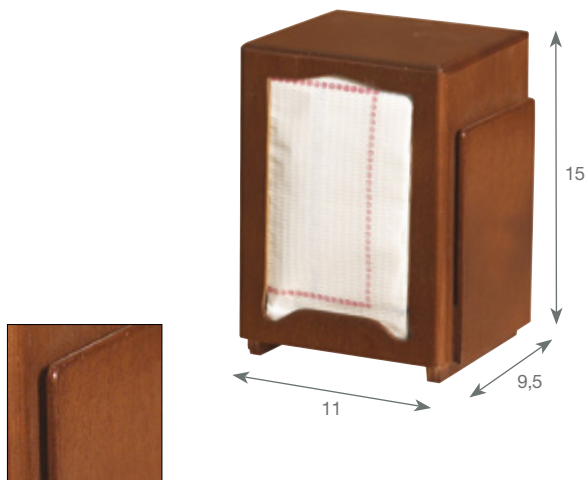

P25002 Servilletero madera con portamenús

ARTÍCULO	LOTE CAJA
P25.002	1