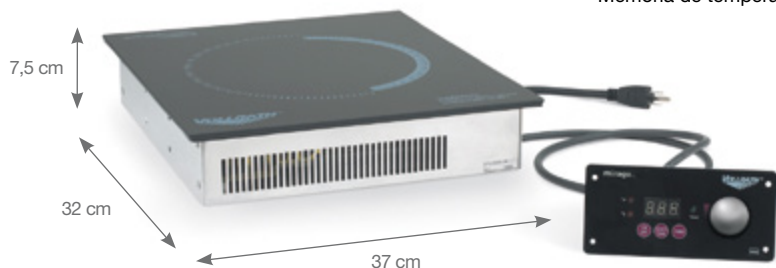

PLACAS INDUCCIÓN

mirage®

INDUCTION

Memoria de temperatura –permite usar el último ajuste de temperatura programado.
Cuadro de selección de temperatura y potencia.
Resistente caja de acero inoxidable con superficie cerámica 100% sellada.

59601 Placa inducción encastrable Mirage®

ARTÍCULO	DIMEN. (Ø) cm	DIMENSIONES DE CORTE (cm)	VOLTAGE	VATIOS	AMP.	ENCH.	LOTE CAJA
59601	36	34 x 30	230	1800	7,8	Europa	1
59602	36	34 x 30	230	1800	7,8	UK	1

Control con ajuste de alta velocidad para nivel de potencia y temperatura.
Cuerpo resistente de acero inoxidable con superficie cerámica.
Memoria de temperatura, permite utilizar el último ajuste de temperatura usado.