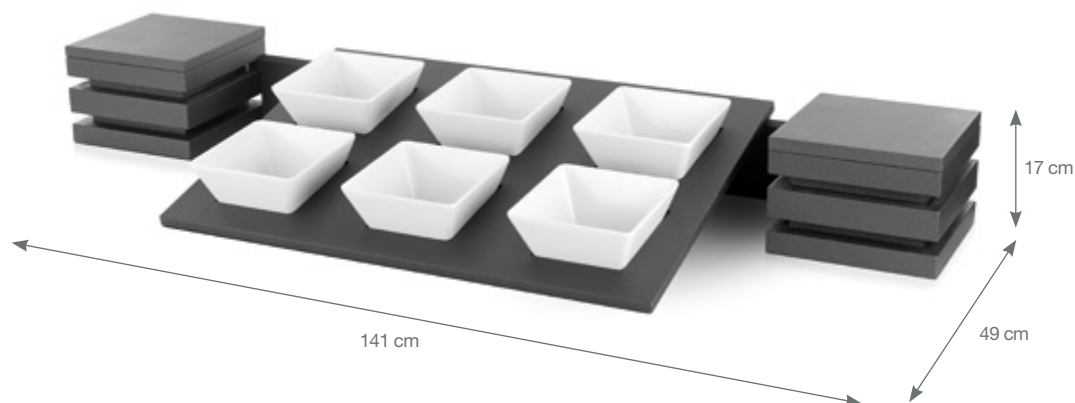

P904.360 Soporte presentación pincho estante

ACERO INOXIDABLE

ARTÍCULO	DIMENSIONES		AGUJEROS	PINCHOS	LOTE CAJA
	mm	(H) mm	Ø mm		
P904.360*	448 x 182	42	4	40	1
P904.361**	748 x 182	42	4	68	1

* Para estante P904.650 / P904.651.

** Para estante P904.680 / P904.681.

Ver en página 50.

P905.504 Conjunto soporte 4 bols cuadrados

ARTÍCULO	LOTE CAJA
----------	-----------

P905.504	1
----------	---

Incluye: 2 cubos con tapa + 1 travesaño de 50 cm + 1 presentador de 4 bols + 4 bols de melamina.

P905.506 Conjunto soporte 6 bols cuadrados

ARTÍCULO	LOTE CAJA
----------	-----------

P905.506	1
----------	---

Incluye: 2 cubos con tapa + 1 travesaño de 100 cm + 1 presentador de 6 bols + 6 bols de melamina.