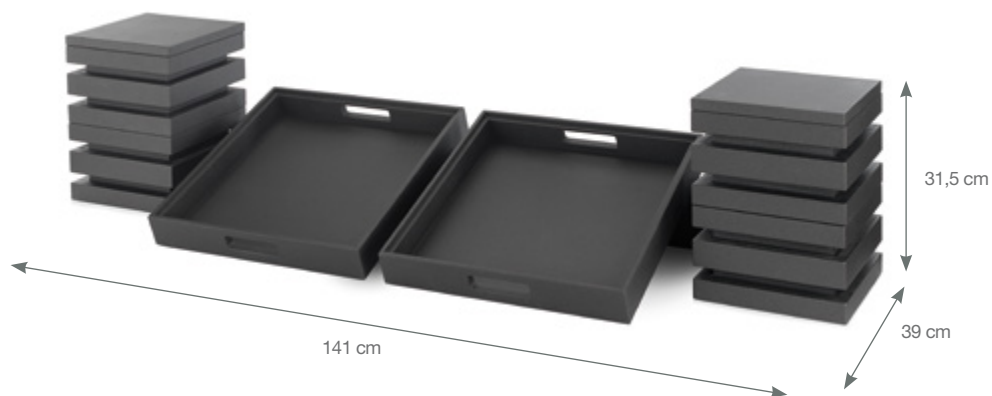

ARTÍCULO	LOTE CAJA
----------	-----------

P905.518 1

Incluye: 4 cubos con tapa + 1 travesaño de 80 cm + 2 presentadores de 4 bols + 8 bols de melamina + 1 estante estrecho de 80 cm.

P905.400 Conjunto básico estante 2 niveles

ARTÍCULO	LOTE CAJA
----------	-----------

P905.400 1

Incluye: 4 cubos con tapa + 1 estante ancho de 100 cm + 1 estante estrecho de 100 cm.

P905.410 Conjunto estante dos niveles forma "L"

ARTÍCULO	LOTE CAJA
----------	-----------

P905.410	1
----------	---

Incluye: 6 cubos con tapa + 1 estante ancho de 100 cm + 1 estante estrecho de 100 cm + 1 estante ancho de 80 cm + 1 estante estrecho de 80 cm.

P905.300 Conjunto 2 bandejas presentación 40x40 cm