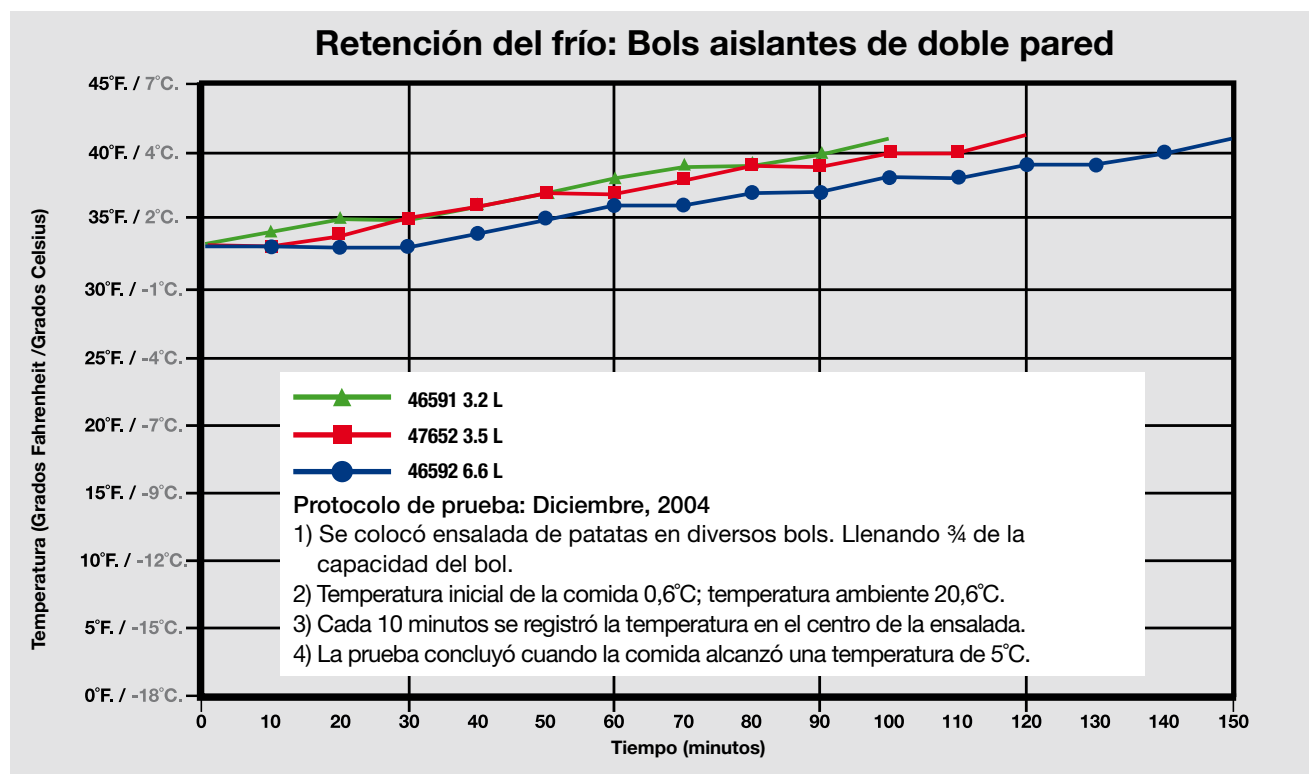

¿Funciona el aislante de doble pared? ¡Compruébelo por sí mismo!

¡Mantiene la temperatura de las comidas calientes o frías!