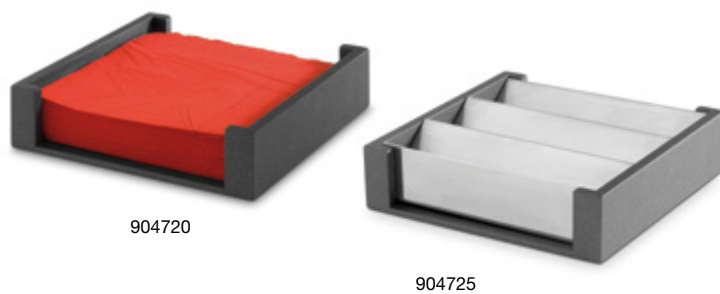

P904.720 Servilletero y dispensador bolsas te y azúcar

ARTÍCULO	DIMENSIONES		LOTE CAJA
	mm	(H) mm	
P904.720	220 x 220	55	1
P904.725	220 x 220	55	1