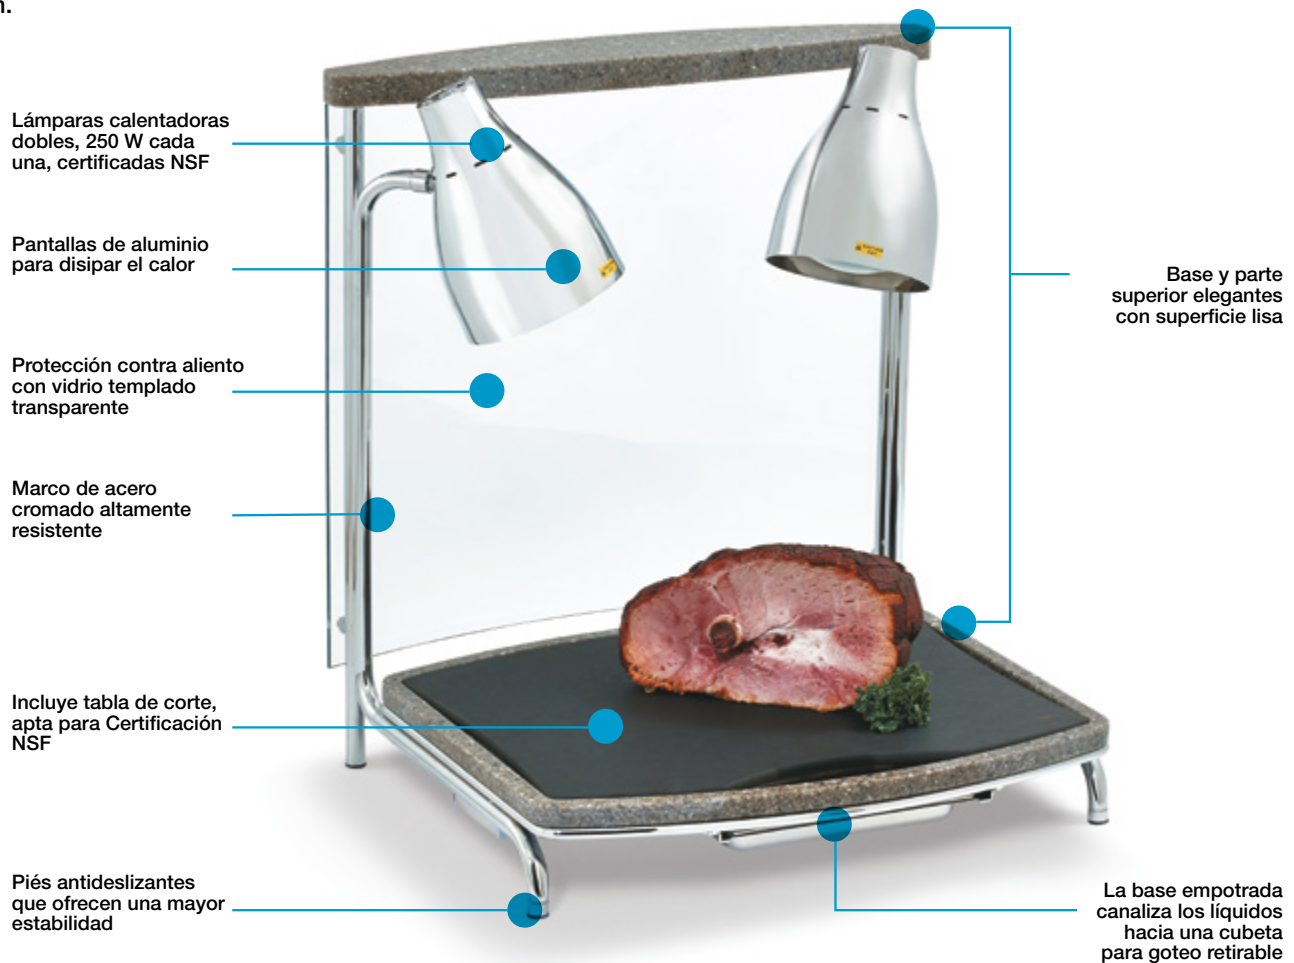

Estación buffet trinchante

Atractiva estación trinchante (para carnes) con lámparas calentadoras. Interruptor iluminado de encendido/apagado en la base. Longitud del cable 1.8 m.

RETERNALIZADORES BUFFET CALIENTE