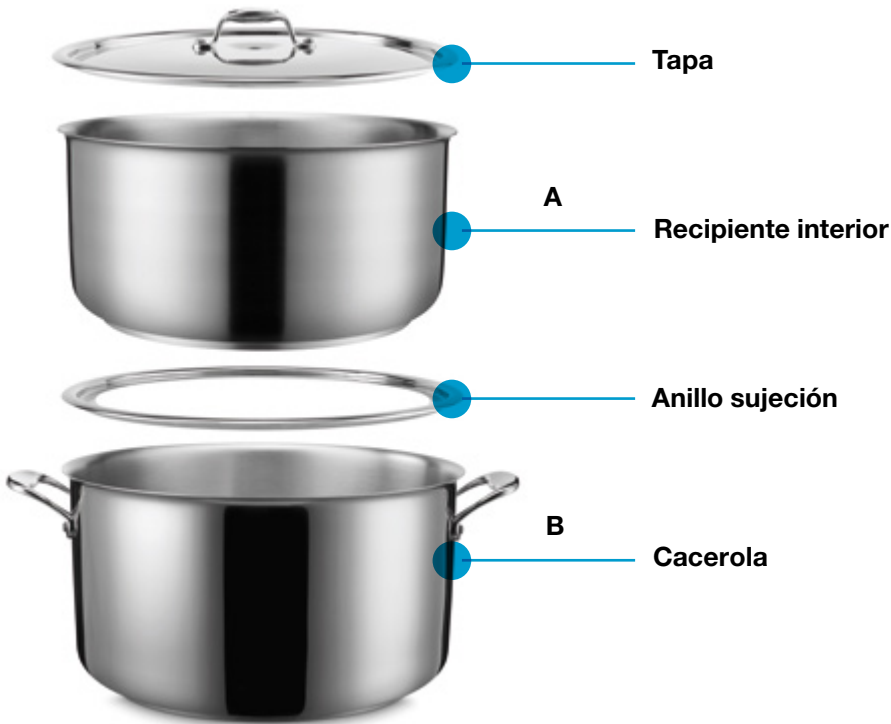

CE
+30 °C
+90 °C

ARTÍCULO	TIPO	V	W	LOTE CAJA
P15.014	A	230	1200	1
P15.020	A	230	1200	1

Termostato

Calentadores buffet

Calentadores baño maría

EXCLUSIVE

 **INDUCTION**

RETERNALIZADORES
BUFFET CALIENTE