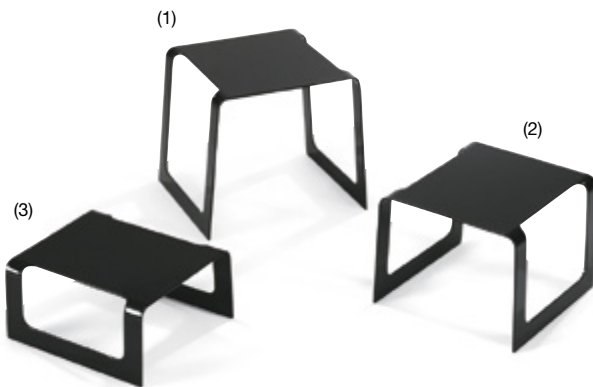

Plástico

P590.003 Vitrina doble

ARTÍCULO	DIMENSIONES		BASE ÚTIL cm	LOTE CAJA
	cm	(H) cm		
P590.003	40 x 24,5	32	2 x (34 x 19)	1
P590.004	50,5 x 30,5	40	2 x (44 x 24,5)	1

Plástico

P590.005 Vitrina redonda

ARTÍCULO	DIMENSIONES		BASE ÚTIL cm	LOTE CAJA
	(Ø) cm	(H) cm		
P590.005	38	22	Ø 31,5	1
P590.006	46	26	Ø 37,5	1

Plástico

Expositores

46009 Juego 3 expositores acero inox.

ARTÍCULO	DIMENSIONES	COLOR	LOTE CAJA
	mm		
46009	(1) 203 x 203 x 203	Acero inoxidable pulido	1
	(2) 203 x 191 x 152		
	(3) 203 x 178 x 102		

4600960 Juego 3 expositores acero inox negro

ARTÍCULO	DIMENSIONES	COLOR	LOTE CAJA
	mm		
4600960	(1) 203 x 203 x 203	Negro azabache	1
	(2) 203 x 191 x 152		
	(3) 203 x 178 x 102		

46251 Expositor ovalado

ARTÍCULO	DESCRIPCIÓN	DIMENSIONES	LOTE CAJA
		mm	
46251		419 x 213 x 76	1
46252	Pedestal para plato mediano	419 x 213 x 127	1
46253		419 x 213 x 178	1