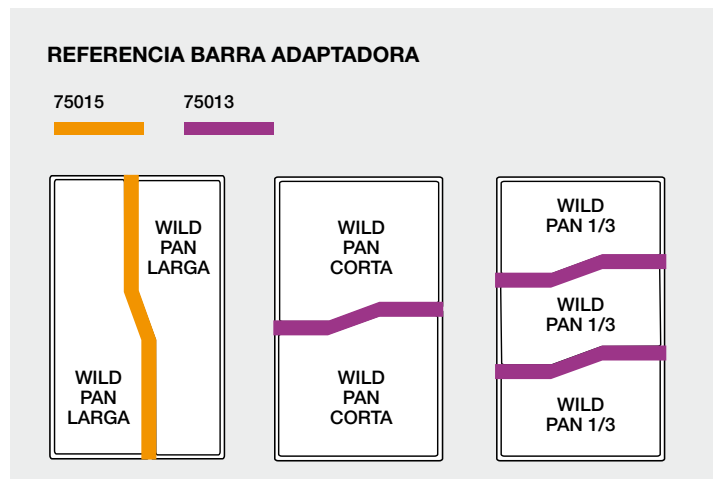

CUBETAS PRESENTACIÓN BUFFET

Super Pan® Super Shapes

Un método económico de realizar la presentación de las comidas en chafers, líneas buffet calientes o fríos, vitrinas de presentación. Las cubetas Super Shapes están fabricadas para ofrecer el máximo rendimiento en la cocina profesional. Patentado.

Combine las fuentes Super Pan 3® (Ver en Catálogo Pujadas p. 165 y Super Shapes para crear una espectacular línea de buffet

- Formas exclusivas que destacan la presentación de las comidas
- Elegante presentación de las comidas con una mínima inversión
- Capacidad para reducir los desperdicios de comida
- Cubetes apilables entre si
- Acero inoxidable serie 300, espesor 0,8 mm

Cubetas apilables para ahorrar espacio de almacenamiento.

SPOODLE®
ES AHORA
PUJADAS

PUJADAS Ver en p. 64

Diseños para Super Shapes

Super Pan® Super Shapes

Equipamiento

Vea la diferencia por sí mismo

3101015 Super Pan® Super Shapes Ovalada