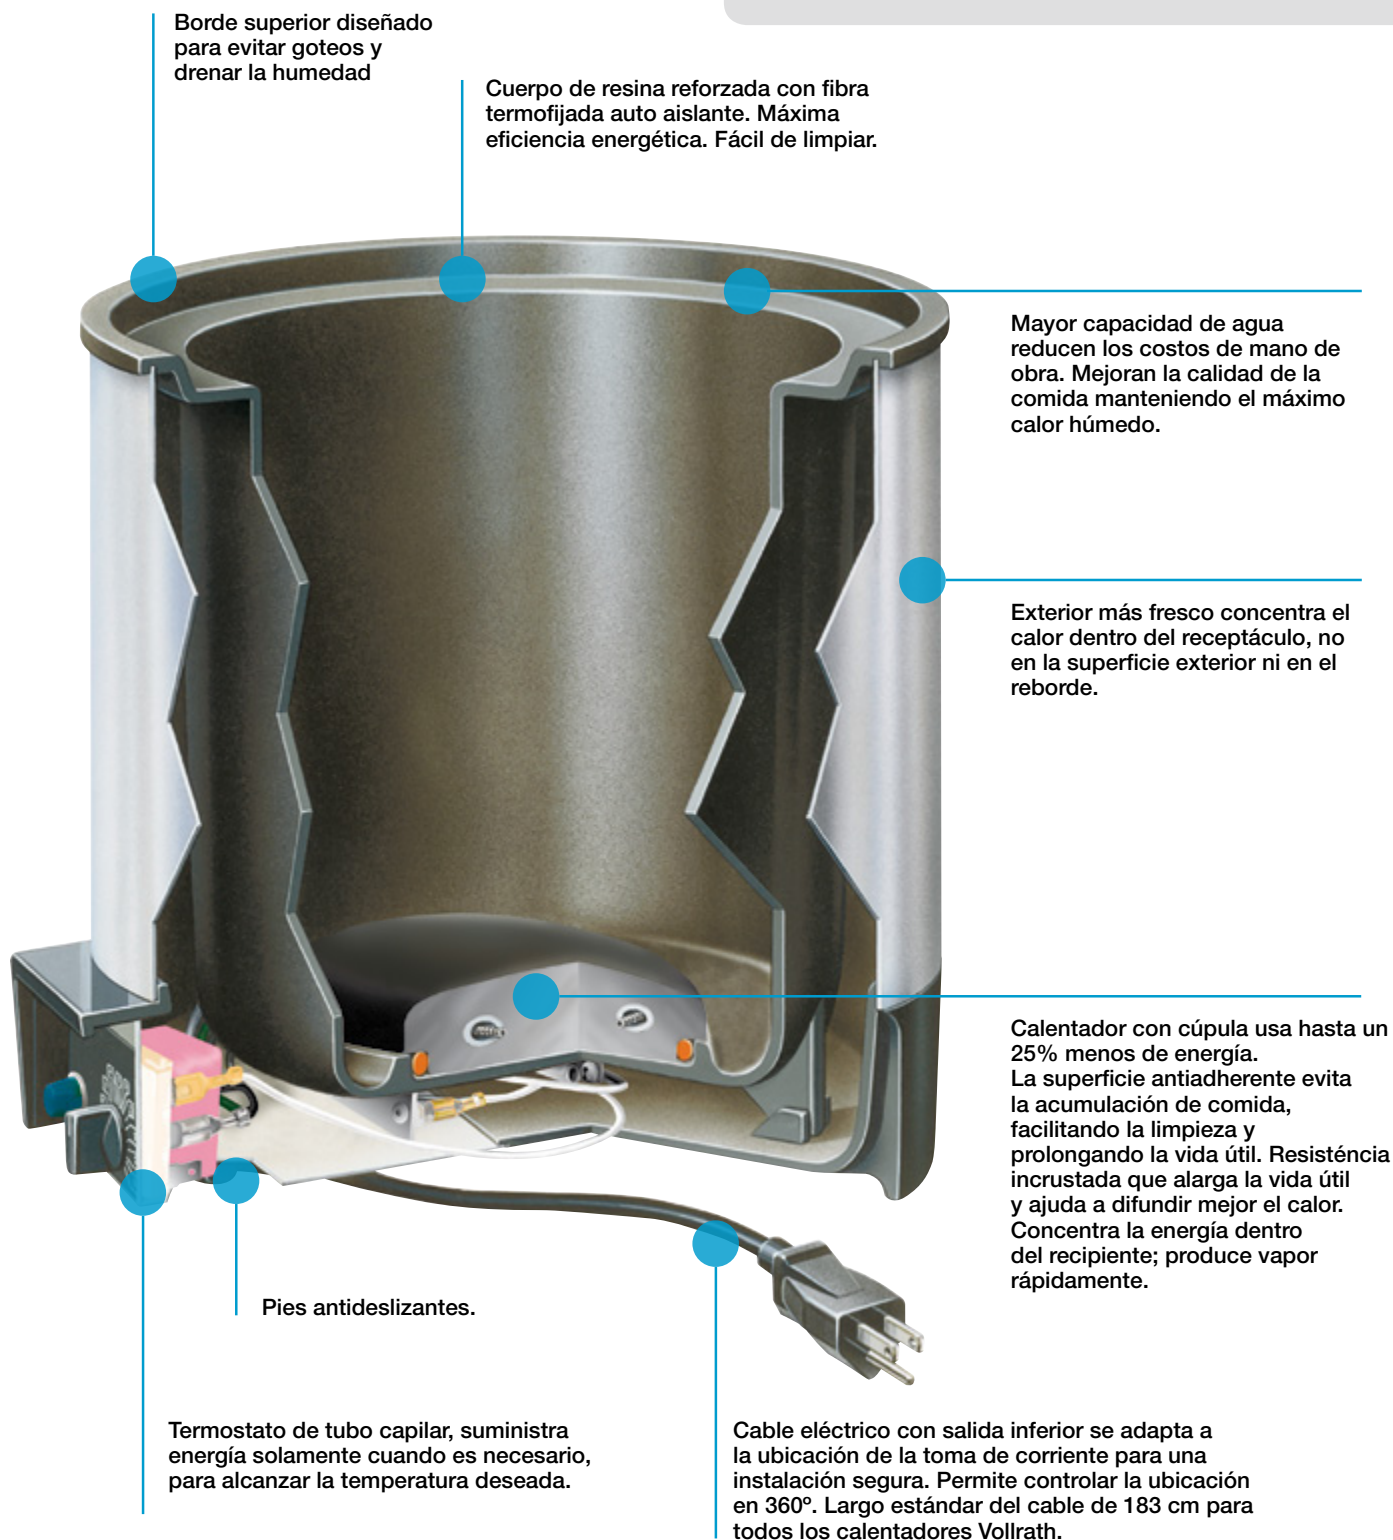

La resistencia está en contacto directo con el agua, transfiriendo el calor de una forma más eficiente. Esto se combina con el exclusivo cuerpo de resina reforzada, permitiendo un máximo aislamiento y máxima eficiencia energética. No necesita ventilación.

SIN VENTILACIONES
+ ALTA EFICIENCIA