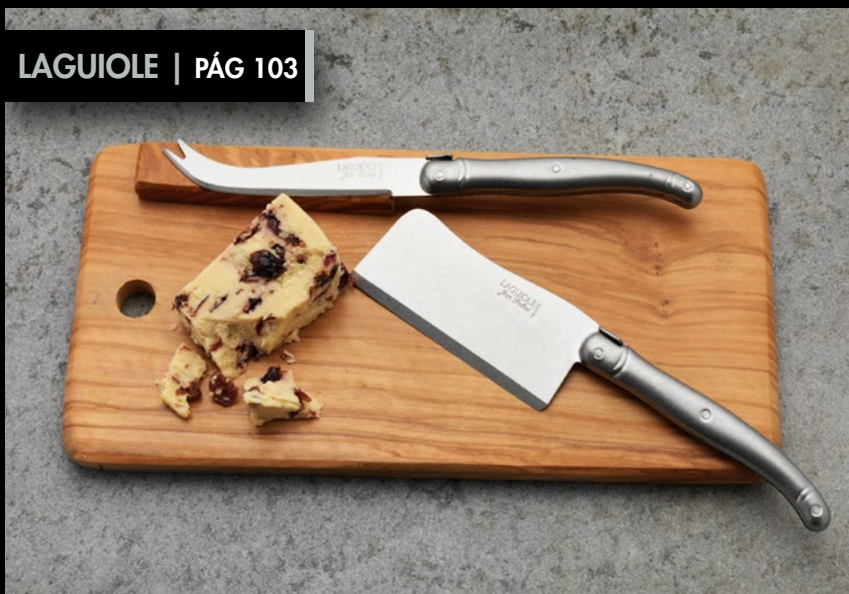

ART GLAZE | PÁG 81