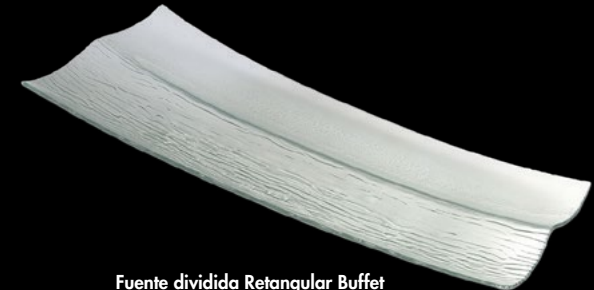

Fuenta dividida Retangular Buffet
6506G238 Dim. 66x28 cm ● 23,63€