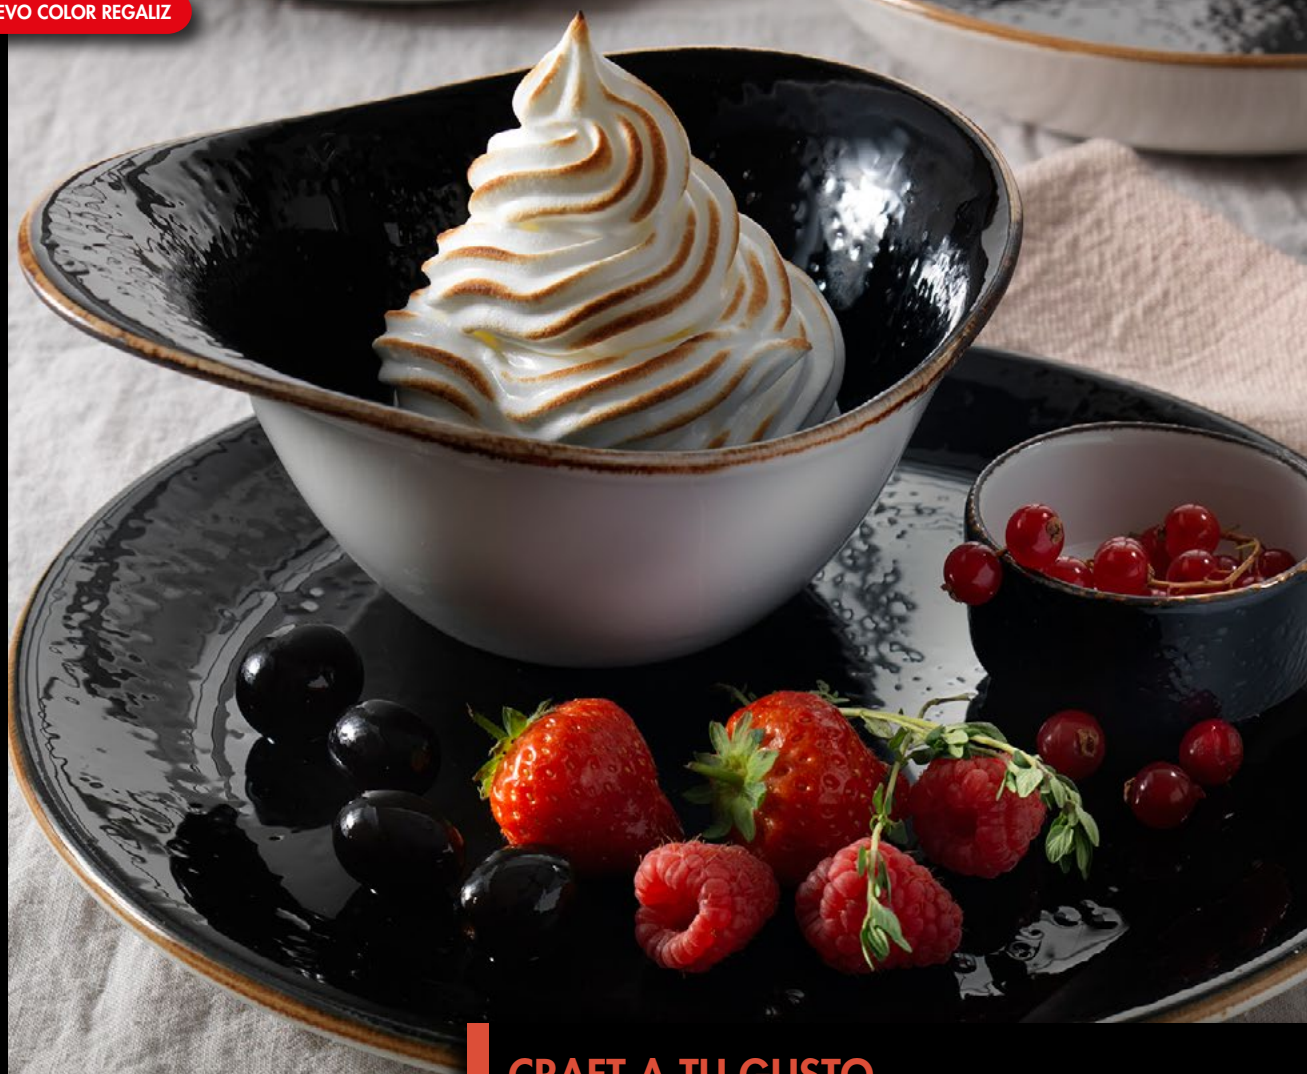

0551 Fuente DOS 33 x 27 cm ● 34,47€

0552 Fuente CUATRO 37 x 16,5 cm ● 29,83€

0556 Fuente TRES 33 x 19 cm ● 27,30€

NUEVO COLOR REGALIZ