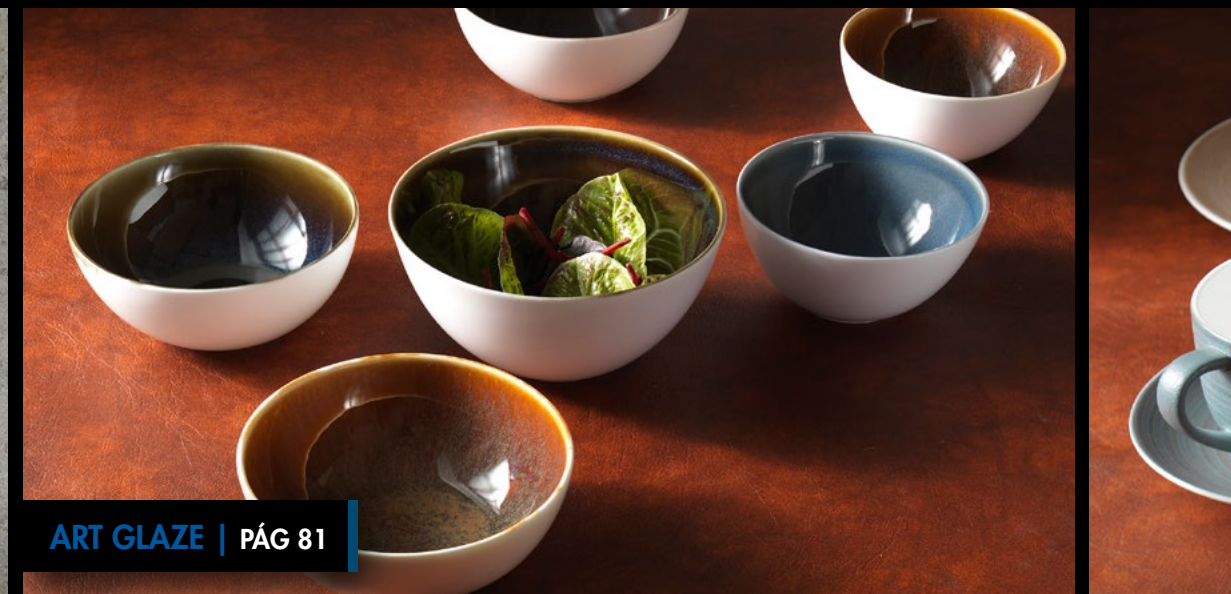

ART GLAZE | PÁG 81