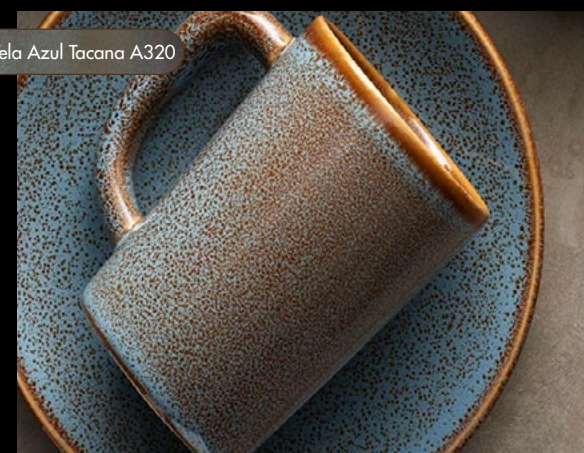

Ref. Tela Antigua A325