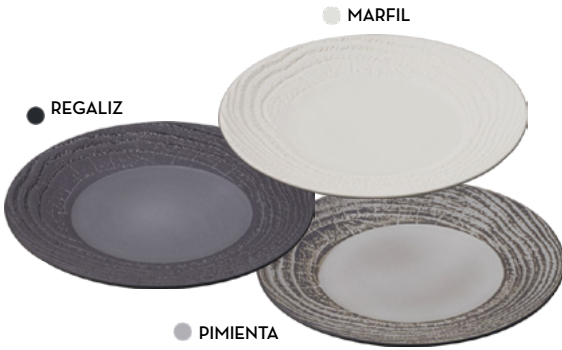

PLATO REDONDO	U/C	PVP PROMO
648324	Ø 31cm	2 27,17€
648325	Ø 31cm	2 27,17€
648326	Ø 31cm	2 27,17€
648279	Ø 28,3cm	6 24,96€
648280	Ø 28,3cm	6 24,96€
648281	Ø 28,3cm	6 24,96€
648342	Ø 26,5cm	6 21,68€
648344	Ø 26,5cm	6 21,68€
648345	Ø 26,5cm	6 21,68€
648353	Ø 21,5cm	6 16,07€
648474	Ø 21,5cm	6 16,07€
648475	Ø 21,5cm	6 16,07€
648362	Ø 16cm	6 13,57€
648364	Ø 16cm	6 13,57€
648365	Ø 16cm	6 13,57€