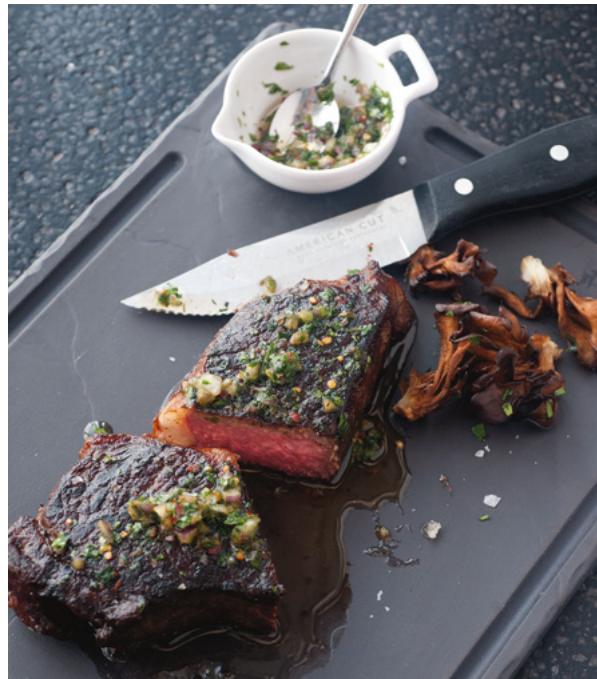

BASALT

COLECCIÓN

ASPECTO DE PIZARRA CON LOS BENEFICIOS DE LA PORCELANA

649180 Ø 16cm **6 6,79€**

646195 Ø 20cm **6 8,93€**

646193 Ø 26,8cm **4 13,57€**

641316 Ø 28,5cm **4 15,16€**

641010 Ø 32cm **2 17,59€**

640669 20 x 10cm **6 5,81€**

640595 25 x 12cm **6 8,04€**

640602 30 x 11cm **6 8,70€**

640605 30 x 16cm **6 9,91€**

641001 30 x 20cm **6 14,07€**

642499 15 x 15cm **6 5,69€**

641007 20 x 20cm **6 10,40€**

641004 25 x 25cm **6 14,41€**

641913 30 x 30cm **3 23,33€**