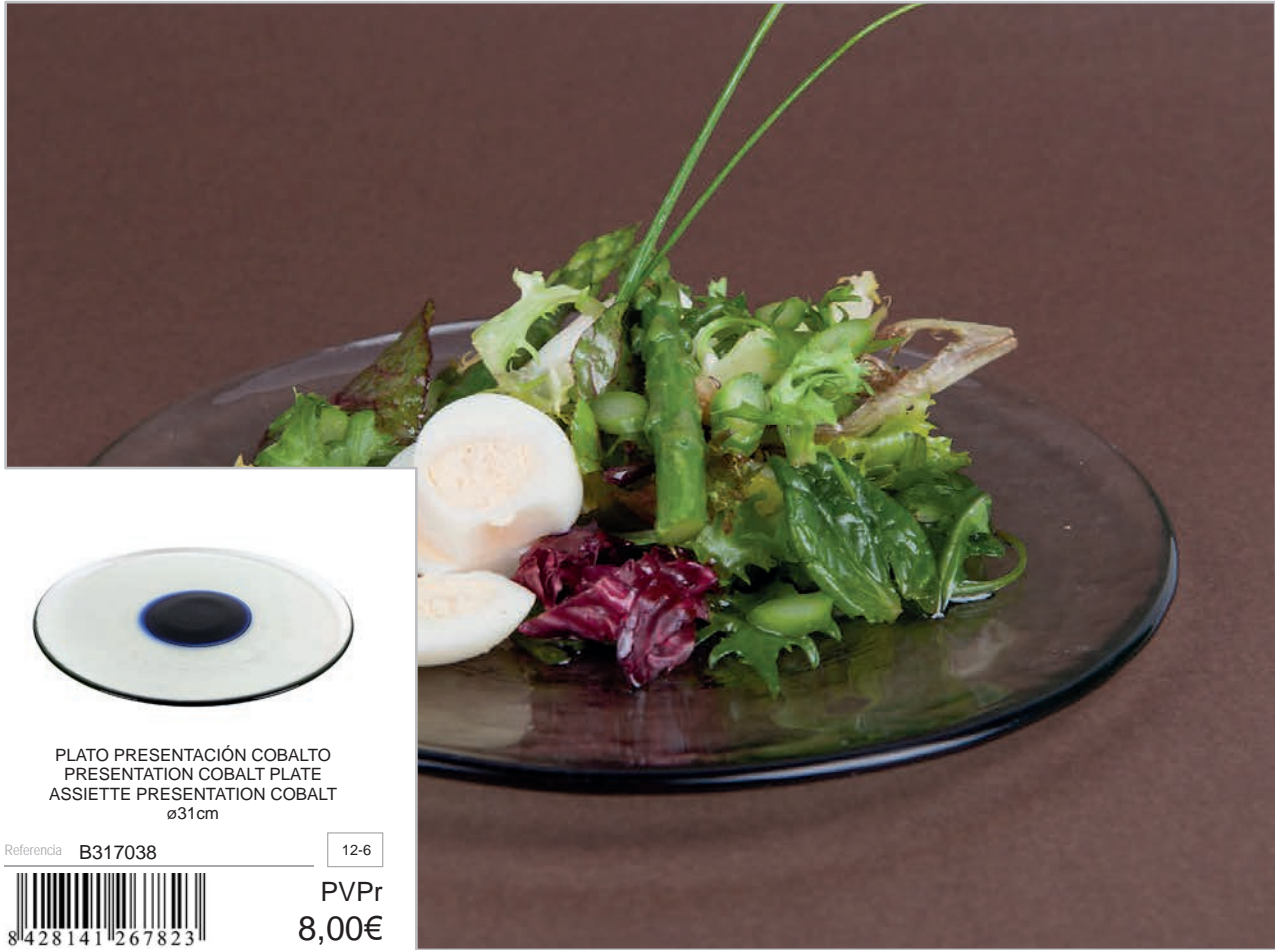

Referencia B317038

12-6

8 428 141 267 823

PVPr
8,00€

Referencia B317039

12-6

8 428 141 267 847

PVPr
7,00€

Referencia B317040

12-6

8 428 141 267 861

PVPr
4,60€

Referencia B317041

24-6

8 428 141 267 885

PVPr
2,50€

Referencia B317042

24-6

8 428 141 267 908

PVPr
5,60€

Referencia B317043

16-4

8 428 141 267 922

PVPr
2,90€

Referencia B317044

24-12

8 428 141 267 946

PVPr
2,40€