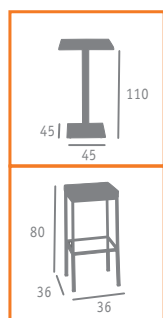

- ▶▶ MESA MOD. MUNICH ALTA
  BASE ALUMINIO INTERIOR PLANCHA ACERO
  COLUMNA ALUMINIO CON MÉDULA BLANCO
  TABLERO NEGRO

Ref. 9186