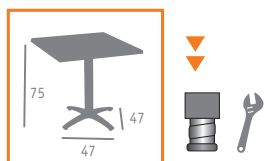

Ref. 4519

Ref. 4520

- ▶▶ SILLÓN MOD. SALZBURGO  
ACERO INOXIDABLE  
MÉDULA ANTRACITA

Ref. 9555

- ▲ MESA MOD. ROMA  
BASE ALUMINIO INTERIOR PLANCHA ACERO  
COLUMNA ALUMINIO  
TABLERO NEGRO

Ref. 9677

- ▲ MESA MOD. DINAMARCA
- BASE ACERO INTERIOR HIERRO FUNDIDO
- COLUMNA ALUMINIO CON MÉDULA BLANCO
- TABLERO COMPACT CENIZA