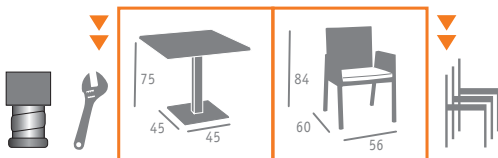

▶▶ SILLÓN MOD. TORONTO
MÉDULA ANTRACITA

• Grosor del cojín asiento: 4 cms.