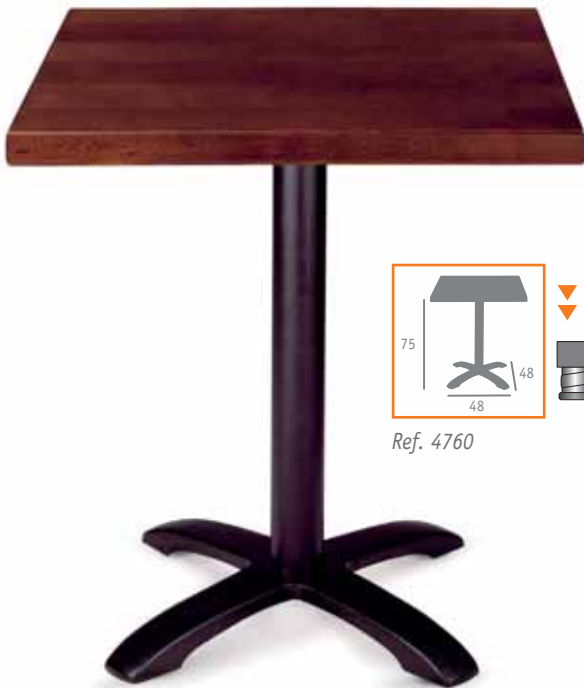

Ref. 4760

▲ MESA MOD. OSLO
▲ FUNDICIÓN HIERRO
▲ TABLERO MADERA