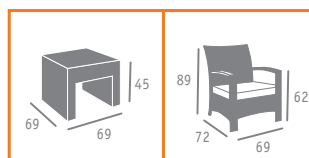

Ref. 4240

Ref. 4509

• Grosor del cojín asiento: 8 cms.

▶▶ SILLÓN MOD. VARESE CON COJÍN  
MÉDULA CAFÉ

▶ SILLÓN MOD. VARESE CON COJÍN  
MÉDULA BLANCO

▶▶ SILLÓN MOD. VARESE CON COJÍN  
MÉDULA MOKA

Ref. 4321

- Grosor del cojín asiento: 4 cms.