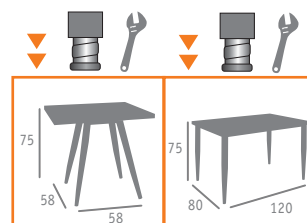

Ref. 912

Ref. 888