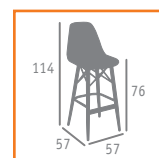

▶▶ BANQUETA MOD. PICASSO X-4
CARCASA BLANCA
PIE ACERO PINTADO
DECO MADERA NATURAL

Ref. 399