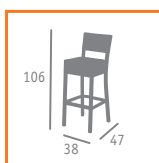

- ▶▶ MESA MOD. OSLO
- ALUMINIO PINTADO GRAFITO
- TABLERO STUDIO TOKIO

Ref. 9711

- ▶▶ MESA MOD. OSLO ALTA
- ALUMINIO PINTADO GRAFITO
- TABLERO STUDIO TOKIO

Ref. 7766

Ref. 4557

- ▲ BANQUETA MOD. PRAGA CON RESPALDO
- ALUMINIO PINTADO GRAFITO
- MÉDULA CENIZA