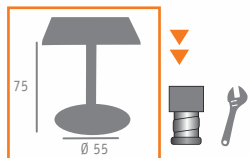

▲ MESA MOD. ÉPOCA  
FUNDICIÓN HIERRO  
COLUMNA DE MADERA  
TABLERO STUDIO DINER

▲ MESA REF. 4140  
FUNDICIÓN HIERRO  
TABLERO NOGAL

Ref. 4140

Ref. 4550

▲ MESA REF. 4550  
FUNDICIÓN HIERRO  
TABLERO WENGUÉ