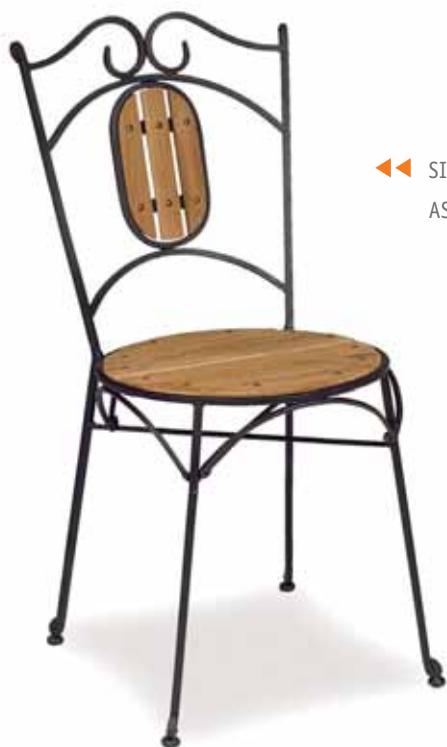

# lorca / van gogh

▲ MESA MOD. VAN GOGH  
FUNDICIÓN ALUMINIO  
TABLERO TRAVERTÍN

▶▶ SILLA MOD. LORCA  
ASIENTO TEKA

Ref. 2240

◀◀ SILLA MOD. RONDA  
ASIENTO TEKA

▶▶ SILLA MOD. RONDA  
ASIENTO TAPIZADO BURDEOS