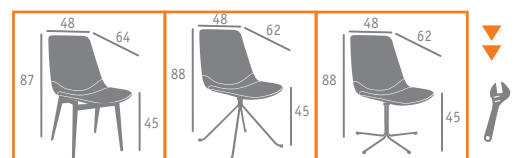

Ref. 6627

Ref. 6620

Ref. 6619