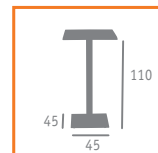

- ▶▶ MESA MOD. MUNICH ALTA
  BASE ALUMINIO INTERIOR PLANCHA ACERO
  COLUMNA ALUMINIO CON MÉDULA BLANCO
  TABLERO NEGRO

Ref. 9186

Ref. 4560

- ▲ BANQUETA MOD. ZURICH
  ACERO INOXIDABLE
  MÉDULA BLANCO

- ▼ BANQUETA MOD. SUIZA
  ACERO INOXIDABLE
  COMPACT NEGRO

- ▶▶ MESA MOD. MUNICH ALTA
  BASE ALUMINIO INTERIOR PLANCHA ACERO
  COLUMNA ALUMINIO
  TABLERO STUDIO TOKIO
- ▶▶ BANQUETA MOD. SUIZA
  ACERO INOXIDABLE
  MÉDULA ANTRACITA

Ref. 4558

Ref. 9186

Ref. 4558