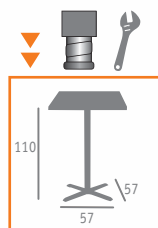

- ▶▶ MESA MOD. MÍCHIGAN
  ACERO PINTADO NEGRO
  TABLERO MELAMINA ROBLE HERA

Ref. 4971

- ▶▶ MESA MOD. MÍCHIGAN
  ACERO PINTADO NEGRO
  TABLERO MELAMINA ROBLE HERA

Ref. 7975

- ▶▶ MESA MOD. MÍCHIGAN
  ACERO PINTADO NEGRO
  TABLERO MELAMINA FRESNO TAIGA

Ref. 7970