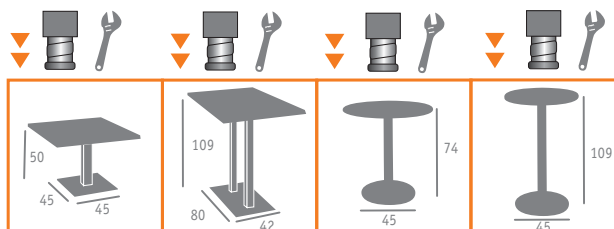

Ref. 9850

Ref. 9822

Ref. 9545

Ref. 9145