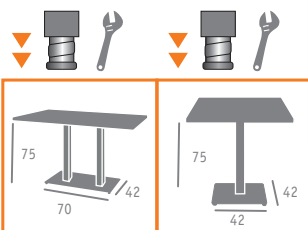

Ref. 9220

Ref. 9210

Ref. 9222

▶▶ MESA MOD. BAVIERA  
**ACERO PINTADO NEGRO**  
**COLUMNA CUADRADA**  
 TABLERO MELAMINA CAMBRIAN

▶▶ MESA MOD. BAVIERA  
**ACERO PINTADO NEGRO**  
**COLUMNA CUADRADA**  
 TABLERO MELAMINA FRESNO TAIGA