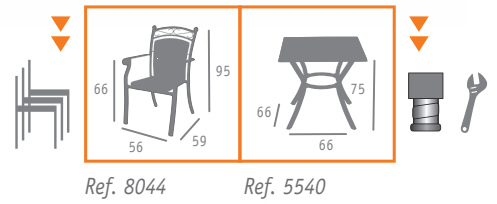

▲ MESA MOD. MIRÓ
ALUMINIO PINTADO GRAFITO
TABLERO PINO VIEJO