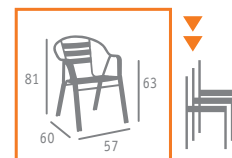

Ref. 9150

▶▶ SILLÓN MOD. MEDITERRÁNEO (Ø 25 x 2P)  
LAMAS ALUMINIO

● Verde

● Azul

● Burdeos

▶▶ SILLÓN MOD. MEDITERRÁNEO (Ø 25 x 2P)  
LAMAS PINTADAS

Ref. 8017