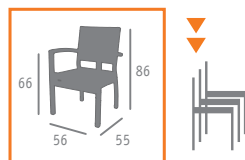

- Grosor del cojín asiento: 4 cms.

▶▶ SILLÓN MOD. ABY MONTREAL  
MÉDULA BLANCO

Ref. 4812

• Grosor del cojín asiento: 4 cms.

◀◀ SILLA MOD. ABY TOSCANA  
MÉDULA BLANCO

Ref. 4804

▶▶ SILLÓN MOD. ABY TOSCANA  
MÉDULA BLANCO