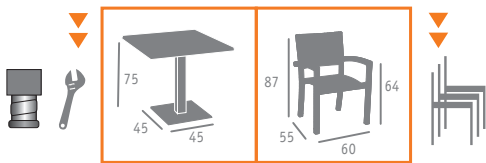

Ref. 9877

Ref. 4506