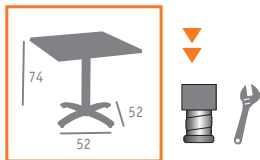

- ▶▶ MESA MOD. SUECIA
- BASE ACERO INTERIOR HIERRO FUNDIDO
- COLUMNA ALUMINIO
- TABLERO COMPACT NOGAL AMERICANO

Ref. 9377