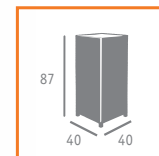

▼ SILLÓN MOD. ESFERA CON COJÍN  
SÓLO DISPONIBLE EN MÉDULA ANTRACITA

● Grosor de cojín asiento: 4 cms.

Ref. 4507

Ref. 4517

◀ MESA MOD. ESFERA  
SÓLO DISPONIBLE EN  
MÉDULA ANTRACITA

▶▶ JARDINERA  
MÉDULA ANTRACITA