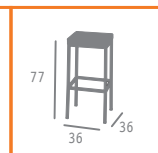

- ▶▶ MESA MOD. MUNICH ALTA
  BASE ALUMINIO INTERIOR PLANCHA ACERO
  COLUMNA ALUMINIO CON MÉDULA BLANCO
  TABLERO NEGRO

Ref. 9186

Ref. 4560

- ▲ BANQUETA MOD. ZURICH
  ACERO INOXIDABLE
  MÉDULA BLANCO

- ▼ BANQUETA MOD. SUIZA
  ACERO INOXIDABLE
  COMPACT NEGRO

- ▶▶ MESA MOD. MUNICH ALTA
  BASE ALUMINIO INTERIOR PLANCHA ACERO
  COLUMNA ALUMINIO
  TABLERO STUDIO TOKIO
- ▶▶ BANQUETA MOD. SUIZA
  ACERO INOXIDABLE
  MÉDULA ANTRACITA

Ref. 4558

Ref. 9186

Ref. 4558