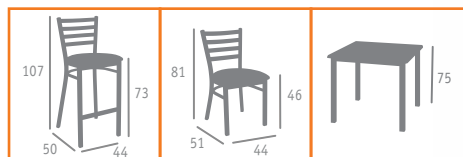

Ref. 182

Ref. 157

Ref. 6882