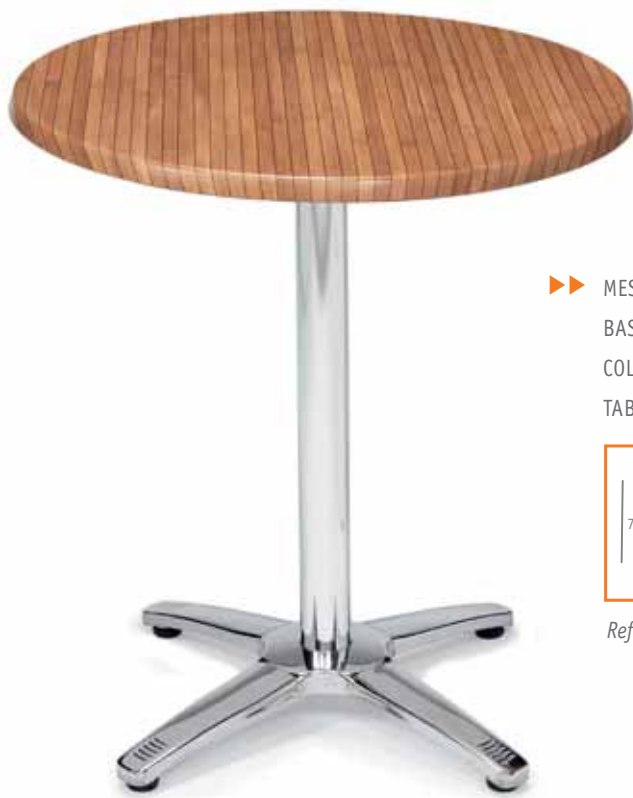

Ref. 9307

- ▶▶ MESA MOD. DINAMARCA
- BASE ACERO INTERIOR HIERRO FUNDIDO
- COLUMNA ALUMINIO
- TABLERO BAMBÚ

Ref. 9660

- ▶▶ MESA MOD. DINAMARCA
- BASE ACERO INTERIOR HIERRO FUNDIDO
- COLUMNA ALUMINIO
- TABLERO BAMBÚ