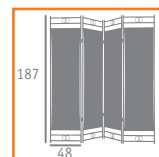

# CATERING

COMPLEMENTOS

- ▶▶ BIOMBO 3  
ACERO PINTADO NEGRO  
TELA LONA CRUDO

Ref. 9003

- ▶▶ BIOMBO 4  
ACERO PINTADO NEGRO  
TELA LONA CRUDO

Ref. 9004

Ref. 1128

▲ SILLA MOD. CATERING  
ESTRUCTURA ACERO PINTADO GRIS MARTELÉ  
ASIENTO Y RESPALDO POLIETILENO