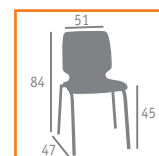

Ref. 877

Ref. 196

▶▶ SILLA MOD. DENVER M4  
 ACERO PINTADO GRIS  
 CARCASA MADERA  
 COLOR ÉBONY

▲ SILLA MOD. DENVER M4  
 ACERO PINTADO GRIS  
 CARCASA MADERA  
 COLOR ROBLE VINTAGE

▲ SILLA MOD. DENVER M4  
 ACERO PINTADO NEGRO  
 CARCASA MADERA  
 COLOR KENYA