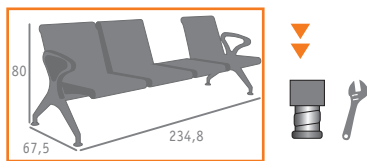

▶▶ BANCADA 3 ASIENTOS Y MESA
PINTADO GRIS

Ref. 301