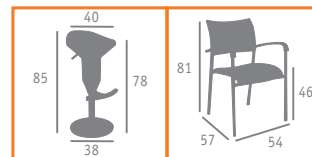

Ref. 839

Ref. 194