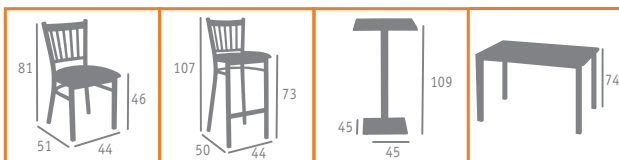

Ref. 158

Ref. 186

Ref. 9186

Ref. 6112