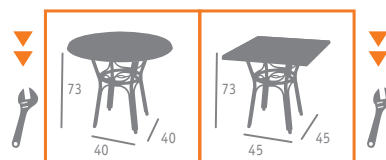

Ref. 5388

Ref. 5370