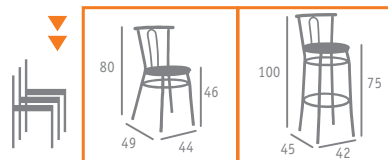

▶▶ SILLA MOD. SENA  
ASIENTO MONTANA

Ref. 155

Ref. 116

• SILLAS Y BANQUETAS TUBO ACERO Ø 25 MM.

▼ SILLA MOD. OSLO  
ASIENTO NOGAL

▲ BANQUETA MOD. OSLO  
ASIENTO NOGAL

Ref. 162

Ref. 132

• SILLAS Y BANQUETAS TUBO ACERO Ø 25 MM.

▲ BANQUETA MOD. ARCO  
ASIENTO PINO VIEJO

• BANQUETAS TUBO ACERO. Ø 25 MM.

▲ BANQUETA MOD. DANUBIO  
ASIENTO PINO VIEJO

Ref. 7053

Ref. 180