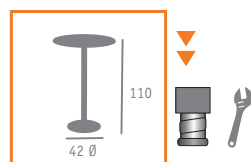

Ref. 9150

▶▶ SILLÓN MOD. MEDITERRÁNEO (Ø 25 x 2P)  
LAMAS ALUMINIO

● Verde

● Azul

● Burdeos

▶▶ SILLÓN MOD. MEDITERRÁNEO (Ø 25 x 2P)  
LAMAS PINTADAS

Ref. 8017