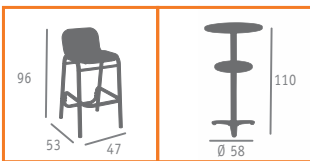

Ref. 9163

Ref. 8117