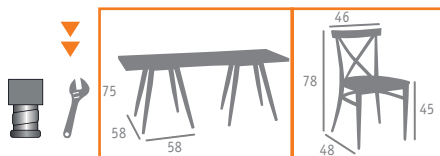

Ref. 154

- ▲ MESA MOD. SANGHAI-V
- ACERO PINTADO NEGRO
- TABLERO MELAMINA CAMBRIAN
- MESA DE 200 X 90 CON 2 PIES, SANGHAI-V