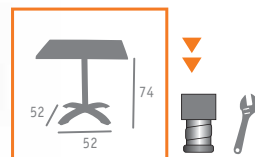

▶ MESA MOD. OSLO
ALUMINIO PINTADO GRAFITO
TABLERO COMPACT CENIZA

Ref. 9777