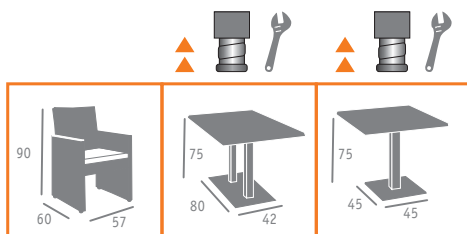

Ref. 4512

Ref. 9811

Ref. 9877

● Grosor del cojín asiento: 5 cms.