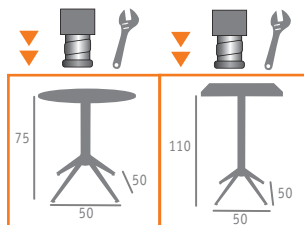

▲ MESA MOD. MILANO ALTA  
PIE ACERO PINTADO NEGRO  
TABLERO MELAMINA ROBLE HERA

▶▶ MESA MOD. MILANO ALTA  
PIE ACERO PINTADO NEGRO  
TABLERO COMPACT POMPEYA

Ref. 4870

Ref. 7870

▶▶ MESA MOD. MÍCHIGAN  
 ACERO PINTADO NEGRO  
 TABLERO MELAMINA ROBLE HERA