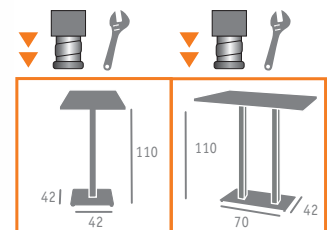

Ref. 9111

Ref. 9102

▶▶ MESA MOD. BAVIERA ALTA  
ACERO PINTADO NEGRO  
COLUMNA CUADRADA  
TABLERO MELAMINA CAMBRIAN

▶▶ MESA MOD. BAVIERA ALTA  
ACERO PINTADO NEGRO  
COLUMNA CUADRADA  
TABLERO MELAMINA FRESNO TAIGA