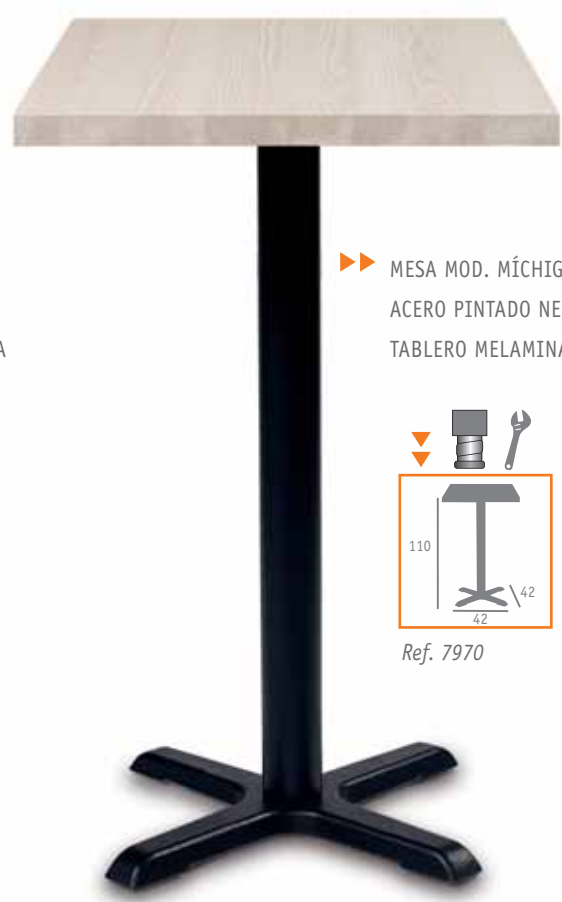

▲ MESA MOD. MILANO ALTA  
PIE ACERO PINTADO NEGRO  
TABLERO MELAMINA ROBLE HERA

▶▶ MESA MOD. MILANO ALTA  
PIE ACERO PINTADO NEGRO  
TABLERO COMPACT POMPEYA

Ref. 4870

Ref. 7870

▶▶ MESA MOD. MÍCHIGAN  
 ACERO PINTADO NEGRO  
 TABLERO MELAMINA ROBLE HERA

Ref. 4970

Ref. 4970

▶▶ MESA MOD. MÍCHIGAN  
 ACERO PINTADO NEGRO  
 TABLERO MELAMINA CAMBRIAN

Ref. 4975

- ▶▶ MESA MOD. MÍCHIGAN  
ACERO PINTADO NEGRO  
TABLERO MELAMINA ROBLE HERA

Ref. 4971

- ▶▶ MESA MOD. MÍCHIGAN  
ACERO PINTADO NEGRO  
TABLERO MELAMINA ROBLE HERA

Ref. 7975

- ▶▶ MESA MOD. MÍCHIGAN  
ACERO PINTADO NEGRO  
TABLERO MELAMINA FRESNO TAIGA

Ref. 7970

▶▶ MESA MOD. KOLONIA  
**ACERO PINTADO NEGRO**  
**COLUMNA REDONDA**  
 TABLERO MELAMINA CAMBRIAN

▶▶ MESA MOD. KOLONIA  
**ACERO PINTADO NEGRO**  
**COLUMNA REDONDA**  
 TABLERO MELAMINA CAMBRIAN