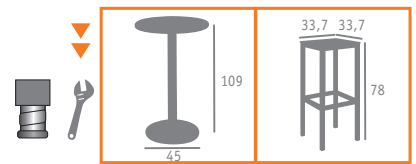

▶▶ MESA MOD. MANILA
ALUMINIO PINTADO DECO BAMBÚ
TABLERO COMPACT KASHMIR

- ▶▶ MESA MOD. GRAN ROMA ALTA
  ALUMINIO PINTADO GRIS
  TABLERO COMPACT CENIZA
- ▶▶ BANQUETA MOD. MÓNACO
  ALUMINIO PINTADO GRIS
  ASIENTO COMPACT CENIZA

Ref. 9145

Ref. 4561

- ▶▶ BANQUETA MOD. MÓNACO
  ALUMINIO PINTADO BLANCO
  ASIENTO COMPACT
  NOGAL AMERICANO

- ▶▶ MESA MOD. MUNICH ALTA
  ALUMINIO PINTADO BLANCO
  TABLERO COMPACT NOGAL AMERICANO