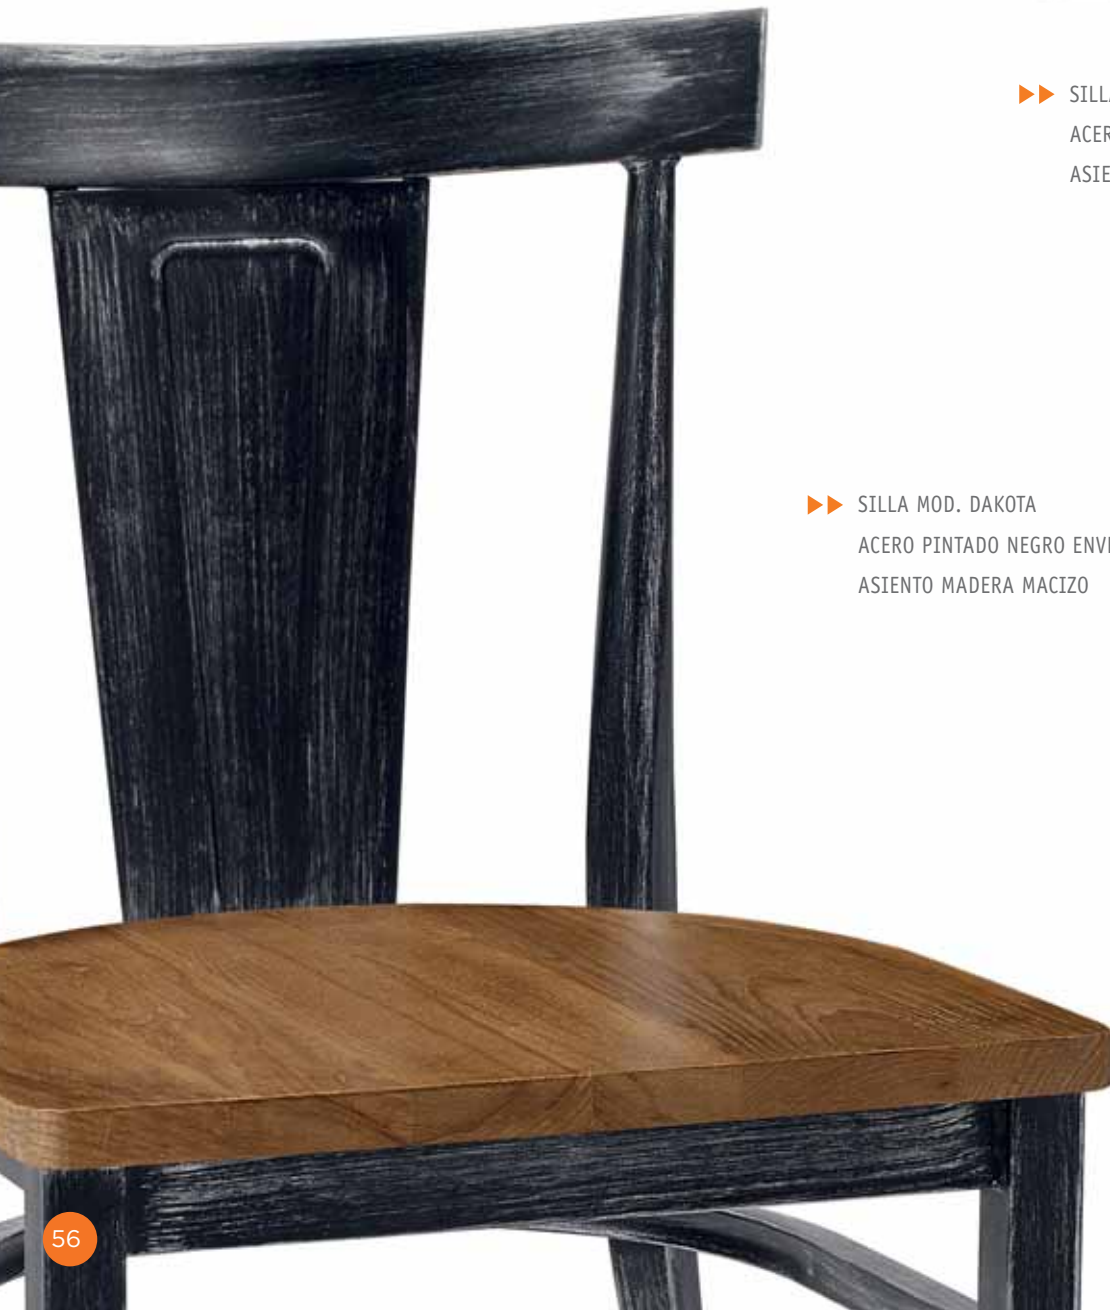

Ref. 184

- ▶▶ SILLA MOD. DAKOTA  
ACERO PINTADO NEGRO ENVEJECIDO  
ASIENTO MADERA LAMINADO

- ▶▶ SILLA MOD. DAKOTA  
ACERO PINTADO NEGRO ENVEJECIDO  
ASIENTO TAPIZADO INDIANA

- ▶▶ SILLA MOD. DAKOTA  
ACERO PINTADO NEGRO ENVEJECIDO  
ASIENTO MADERA MACIZO

▲ SILLA MOD. DAKOTA  
ACERO PINTADO GRIS ENVEJECIDO  
ASIENTO TAPIZADO ALBERO

▶▶ SILLA MOD. DAKOTA  
ACERO PINTADO GRIS ENVEJECIDO  
ASIENTO MADERA LAMINADO

▶▶ SILLA MOD. DAKOTA  
ACERO PINTADO GRIS ENVEJECIDO  
ASIENTO MADERA MACIZO