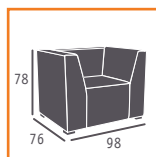

▶▶ MOD. GALAXIA 1
P.U. BLANCO

▶▶ SILLÓN MOD. GALAXIA
P.U. KASHMIR

Ref. 6600