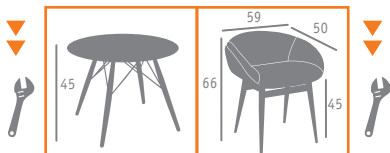

Ref. 360

Ref. 6510