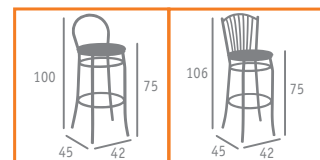

• SILLAS Y BANQUETAS TUBO ACERO Ø 25 MM.

▲ BANQUETA MOD. ARCO  
ASIENTO PINO VIEJO

• BANQUETAS TUBO ACERO. Ø 25 MM.

▲ BANQUETA MOD. DANUBIO  
ASIENTO PINO VIEJO

Ref. 7053

Ref. 180