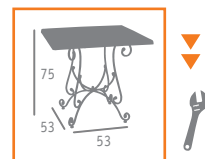

Ref. 5515

▶▶ MESA MOD. ARANJUEZ  
TABLERO PINO VIEJO

Ref. 5725

◀ MESA MOD. LORCA RECTANGULAR  
TABLERO ANTÁRTIDA

Ref. 5615

▶ MESA MOD. VAN GOGH  
FUNDICIÓN ALUMINIO  
TABLERO TRAVERTÍN

Ref. 2210

▲ MESA MOD. GRECO  
TABLERO PINO VIEJO