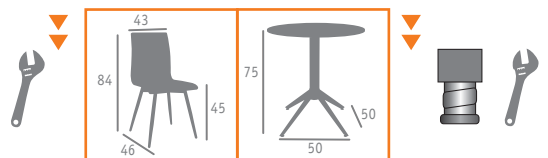

Ref. 4870

Ref. 197