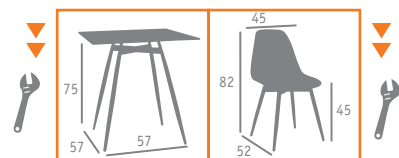

picasso p4

Ref. 777

Ref. 189