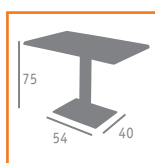

Ref. 4640

▲ MESA MOD. ÉPOCA
FUNDICIÓN HIERRO
COLUMNA MADERA
TABLERO NOGAL