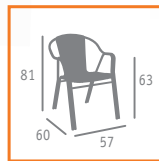

mediterráneo

Ref. 8017

Ref. 8016