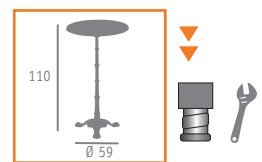

▲ MESA MOD. PARÍS ALTA
FUNDICIÓN HIERRO
TABLERO PINO VIEJO

Ref. 7113