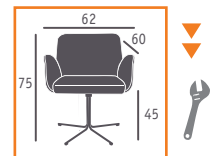

● P.U. MARRÓN

● P.U. BLANCO

● P.U. ALBERO

▶▶ SILLÓN MOD. LUGANO  
P.U. KASHMIR  
PIE ACERO B-14

Ref. 6617

● P.U. ALBERO

● P.U. KASHMIR

● P.U. MARRÓN