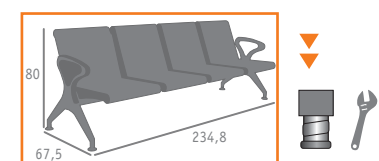

◀◀ BANCADA 4 ASIENTOS
PINTADO GRIS

Ref. 400

• BANCADAS EN CHAPA ACERO TROQUELADO, BRAZOS ALUMINIO.