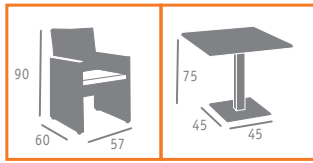

Ref. 9811

Ref. 9877

● Grosor del cojín asiento: 5 cms.

- ▲ MESA MOD. MUNICH  
BASE ALUMINIO INTERIOR PLANCHA ACERO  
COLUMNNA ALUMINIO  
TABLERO COMPACT NEGRO

- ▶▶ SILLÓN MOD. CANADÁ CON COJÍN  
MÉDULA ANTRACITA