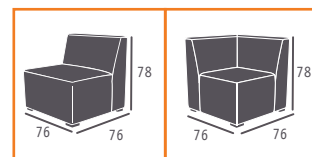

Ref. 6601

Ref. 6602