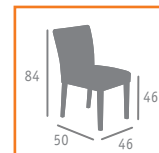

▶▶ SILLA MOD. AMBERES  
MADERA  
TAPIZADO EN SKY BLANCO

Ref. 4608

● MARRÓN  
CHOCOLATE

● NEGRO

● BLANCO

▶▶ SILLA MOD. BRUJAS  
MADERA  
TAPIZADO EN SKY BURDEOS

Ref. 4508

▶▶ BANQUETA MOD. TONET  
ASIENTO TAPIZADO AMARILLO