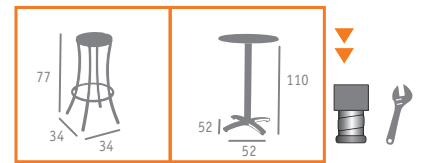

Ref. 8119

Ref. 9160