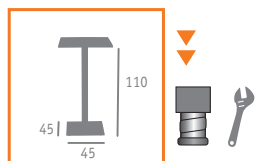

- ▶▶ BANQUETA MOD. FLORENCIA CON RESPALDO MÉDULA ANTRACITA
- ▶▶ BANQUETA MOD. FLORENCIA CON RESPALDO MÉDULA BLANCO
- ▶▶ MESA MOD. MUNICH ALTA
  BASE ALUMINIO INTERIOR PLANCHA ACERO
  COLUMNA ALUMINIO CON MÉDULA ANTRACITA
  TABLERO CENIZA