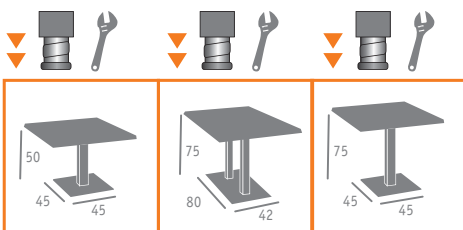

▶▶ MESA MOD. MUNICH
ALUMINIO PINTADO GRIS
TABLERO BRONCE