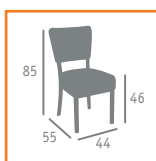

▲ SILLA MOD. BOHEMIA
ESTRUCTURA DE ACERO
PINTADO GRAFITO
TAPIZADO P.U. ROJO