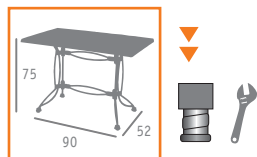

Ref. 5515

▶▶ MESA MOD. ARANJUEZ  
TABLERO PINO VIEJO

Ref. 5725

◀ MESA MOD. LORCA RECTANGULAR  
TABLERO ANTÁRTIDA

Ref. 5615

▶ MESA MOD. VAN GOGH  
FUNDICIÓN ALUMINIO  
TABLERO TRAVERTÍN

Ref. 2210

▲ MESA MOD. GRECO  
TABLERO PINO VIEJO