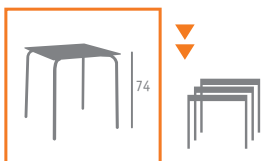

▶▶ MESA MOD. EUROPA
ALUMINIO PINTADO GRIS
TABLERO COMPACT CENIZA

Ref. 8277