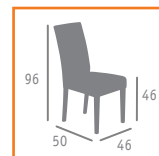

▶▶ SILLA MOD. AMBERES
MADERA
TAPIZADO EN SKY BLANCO