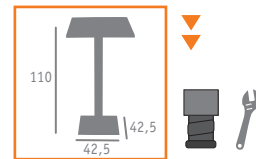

▶▶ MESA ALTA REF. 7660
FUNDICIÓN HIERRO
TABLERO ROJO

Ref. 7660