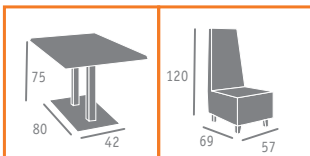

Ref. 9811

Ref. 3508