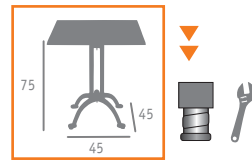

▶▶ MESA MOD. GRECO  
 FUNDICIÓN HIERRO FUNDICIÓN ALUMINIO  
 TABLERO DUO BAMBÚ

Ref. 4410

◀◀ MESA MOD. RONDA  
FUNDICIÓN ALUMINIO  
TABLERO TRAVERTÍN

Ref. 3004

▶▶ MESA MOD. RONDA  
FUNDICIÓN ALUMINIO  
TABLERO TRAVERTÍN