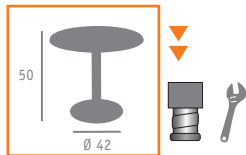

oslo / mesa 7037

- ▶▶ MESA BAJA REF. 7037
  FUNDICIÓN HIERRO
  TABLERO HETRÊ

Ref. 7037