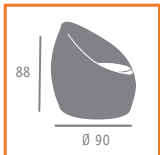

● Grosor de cojín asiento: 4 cms.

Ref. 4507

Ref. 4517