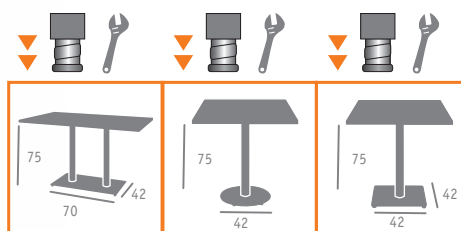

Ref. 9201

Ref. 9202

Ref. 9211