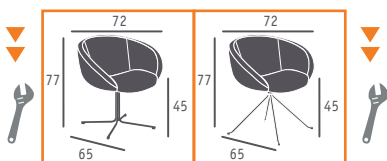

Ref. 6615

Ref. 6616

● P.U. BLANCO

▲ SILLÓN MOD. LAUSAN  
P.U. KASHMIR  
PIE ACERO B-14

● P.U. KASHMIR

▶▶ SILLÓN MOD. LAUSAN  
P.U. BLANCO  
PIE ACERO B-5

Ref. 6613

Ref. 6614