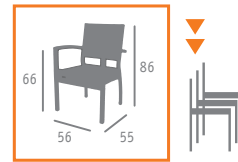

▶▶ SILLÓN MOD. TOSCANA
MÉDULA BLANCO

Ref. 4417