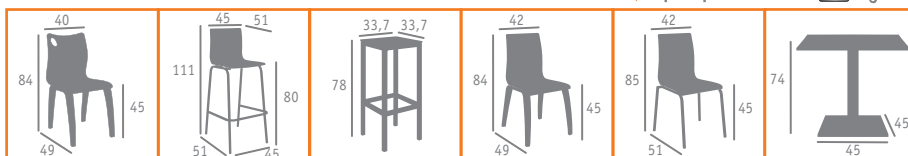

Ref. 195

Ref. 392

Ref. 4561

Ref. 692

Ref. 192

Ref. 9877