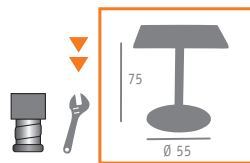

- ▲▲ MESA REF. 4550 GRIS
- FUNDICIÓN HIERRO
- TABLERO ROJO

Ref. 4550