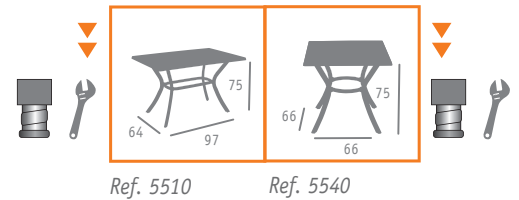

◀◀ MESA MOD. MIRÓ
70x70 REF. 5540 80x80 REF. 5540 90x90 REF. 5540
ALUMINIO PINTADO GRAFITO
TABLERO PINO VIEJO