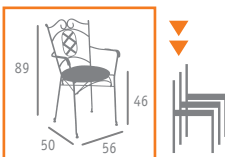

▶▶ SILLÓN MOD. RONDA
ASIENTO TRAVERTÍN