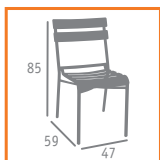

- ▶▶ MESA MOD. EUROPA
- ALUMINIO PINTADO GRIS
- TABLERO COMPACT CENIZA

Ref. 4424

Ref. 8277