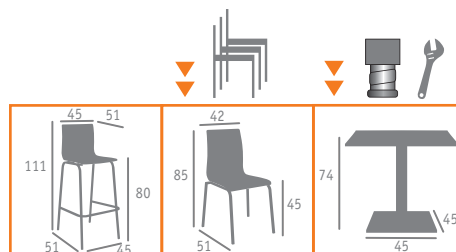

Ref. 492

Ref. 292

Ref. 9877