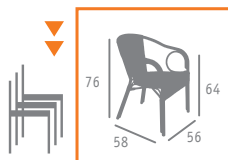

▶▶ SILLÓN MOD. JAVA
ALUMINIO ANONIZADO (Ø 30)
MÉDULA BLANCO

Ref. 2060