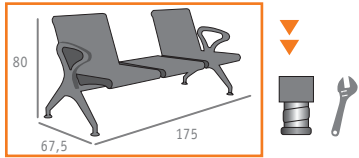

▶▶ BANCADA 2 ASIENTOS Y MESA
PINTADO GRIS

Ref. 201