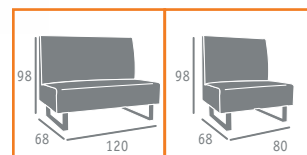

Ref. 6120

Ref. 6080

▶▶ SILLÓN MOD. ALFA 120  
P.U. ALBERO  
PIE ACERO

▶▶ SILLÓN MOD. ALFA 80  
P.U. ALBERO  
PIE ACERO

Ref. 6120

Ref. 6080

▶▶ SILLÓN MOD. ALFA 120  
P.U. NEGRO  
PIE ACERO

▶▶ SILLÓN MOD. ALFA 80  
P.U. NEGRO  
PIE ACERO