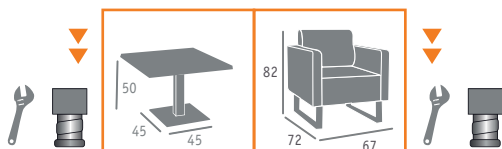

Ref. 6120

Ref. 6080

- ▶▶ MESA MOD. MUNICH BAJA  
BASE ALUMINIO INTERIOR PLANCHA ACERO  
COLUMNA ALUMINIO  
TABLERO COMPACT BEIGE

Ref. 9850

Ref. 6605

- ▶▶ SILLÓN MOD. STRAUSS  
P.U. MARRÓN  
PIE ACERO

▶▶ SILLÓN MOD. STRAUSS  
P.U. BLANCO  
PIE ACERO