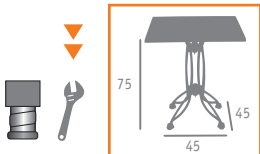

▶▶ SILLA MOD. LORCA
ASIENTO TEKA