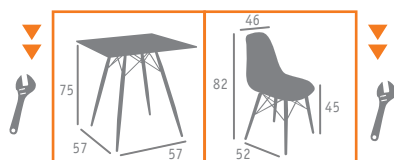

Ref. 477

Ref. 199