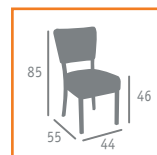

▲ BANQUETA MOD. BOHEMIA  
ESTRUCTURA DE ACERO  
PINTADO GRAFITO  
TAPIZADO P.U. NEGRO

Ref. 6623

▶▶ SILLA MOD. BOHEMIA  
ESTRUCTURA DE ACERO  
PINTADO GRAFITO  
TAPIZADO P.U. BLANCO  
RIBETEADO MARRÓN

▲ SILLA MOD. BOHEMIA  
ESTRUCTURA DE ACERO  
PINTADO GRAFITO  
TAPIZADO P.U. ALBERO  
RIBETEADO MARRÓN