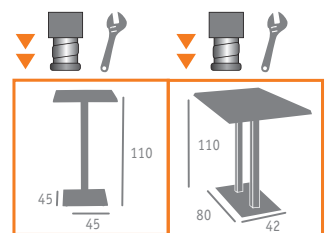

Ref. 9850

Ref. 9811

Ref. 9888

▶▶ MESA MOD. MUNICH ALTA  
ALUMINIO PINTADO NEGRO  
TABLERO ANTÁRTIDA

▶▶ MESA MOD. MUNICH ALTA  
ALUMINIO PINTADO NEGRO  
TABLERO ANTÁRTIDA

Ref. 9186

Ref. 9822

▶▶ MESA MOD. MUNICH BAJA  
ALUMINIO PINTADO GRIS  
TABLERO BRONCE