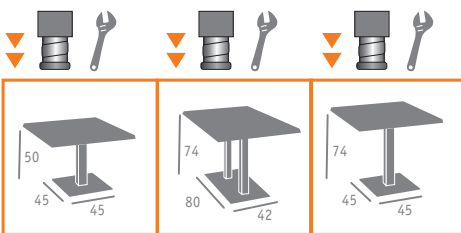

▶▶ MESA MOD. MUNICH
ALUMINIO PINTADO BLANCO
TABLERO COMPACT NOGAL AMERICANO

Ref. 9850

Ref. 9811

Ref. 9888