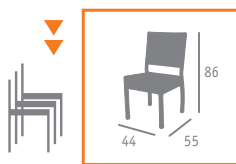

▶▶ SILLA MOD. TOSCANA
MÉDULA BLANCO

Ref. 4504