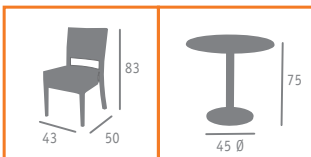

Ref. 4513

Ref. 9545

- ▲ MESA MOD. GRAN ROMA
- ▲ BASE ALUMINIO INTERIOR PLANCHA DE ACERO
- ▲ COLUMNA ALUMINIO
- ▲ TABLERO HETRÉ