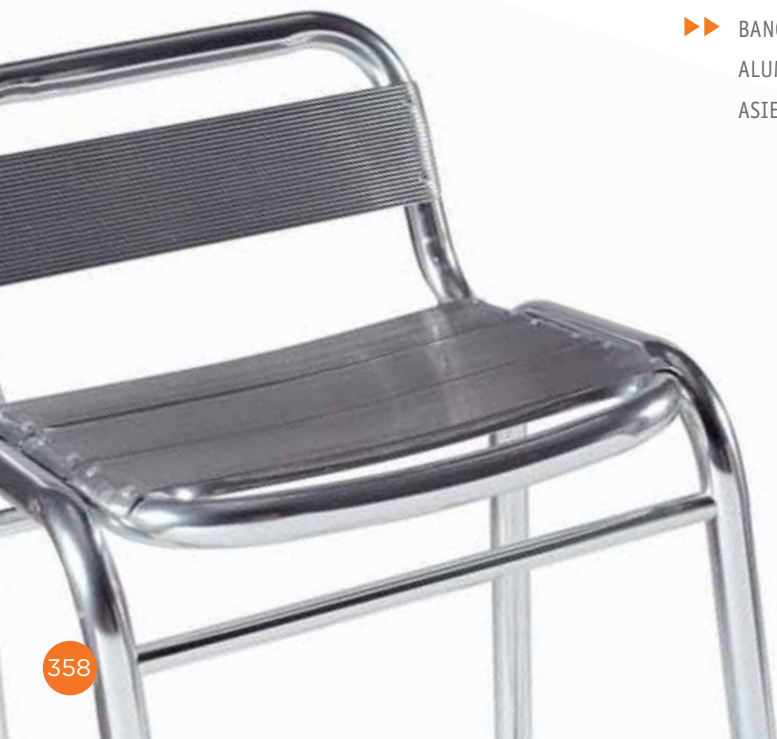

- MESA MOD. DINAMARCA ALTA
  BASE ACERO INTERIOR HIERRO FUNDIDO
  COLUMNA ALUMINIO
  TABLERO INOX REPULSADO

- ▲ BANQUETA MOD. MEDITERRÁNEO (Ø 30)
  LAMAS ALUMINIO

- ▶▶ BANQUETA MOD. CLÁSICA
  ALUMINIO
  ASIENTO INOX REPULSADO