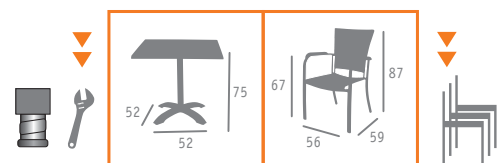

▲ MESA MOD. OSLO
ALUMINIO PINTADO GRIS
TABLERO COMPACT NOGAL AMERICANO

Ref. 9777

Ref. 5032