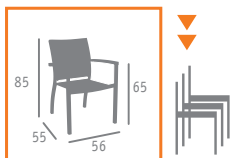

▲ SILLÓN MOD. EROS
ALUMINIO PINTADO BLANCO
TEXTILENE AZUL

Ref. 4421