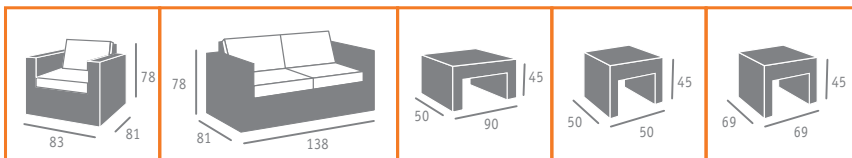

Ref. 4290

Ref. 4340

Ref. 4240

- Grosor del cojín respaldo: 8 cms.
- Grosor de cojín asiento: 10 cms.

- ▶▶ SILLÓN MOD. COSMO MÉDULA MOKA
- SOFÁ 2 PLAZAS MOD. COSMO MÉDULA MOKA
- MESAS MOD. ESPACIO MÉDULA MOKA