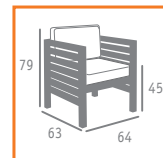

▶▶ SOFÁ MOD. ORIÓN 1
CON COJÍN COLOR MARRÓN
ALUMINIO PINTADO GRAFITO

▶▶ SOFÁ MOD. ORIÓN 1
CON COJÍN COLOR GRIS MARENGO
ALUMINIO PINTADO TAUPÉ

Ref. 4700