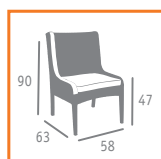

▲ SILLÓN MOD. TIEMPO CON COJÍN  
MÉDULA BLANCO

▶▶ SILLÓN MOD. TIEMPO CON COJÍN  
MÉDULA ANTRACITA

▶▶ SILLÓN MOD. ATLANTA CON COJÍN  
MÉDULA ANTRACITA

▲ SILLÓN MOD. ATLANTA CON COJÍN  
MÉDULA BLANCO

Ref. 4418