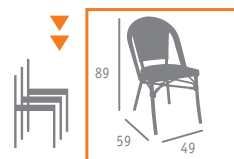

▶▶ SILLA MOD. PARÍS
ALUMINIO PINTADO DECO-NOGAL
MÉDULA MARRÓN Y CREMA

Ref. 8028