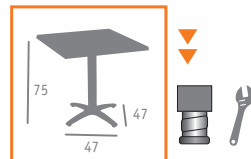

Ref. 9660

- ▶▶ MESA MOD. DINAMARCA
- BASE ACERO INTERIOR HIERRO FUNDIDO
- COLUMNA ALUMINIO CON MÉDULA CAFÉ
- TABLERO HETRÉ

Ref. 9360

- ▶▶ MESA MOD. SUECIA
- BASE ACERO INTERIOR HIERRO FUNDIDO
- COLUMNA ALUMINIO CON MÉDULA ANTRACITA
- TABLERO STUDIO TOKIO