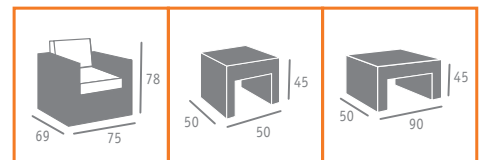

Ref. 4340

Ref. 4290

- Grosor del cojín respaldo: 8 cms.
- Grosor del cojín asiento: 10 cms.

Ref. 4300