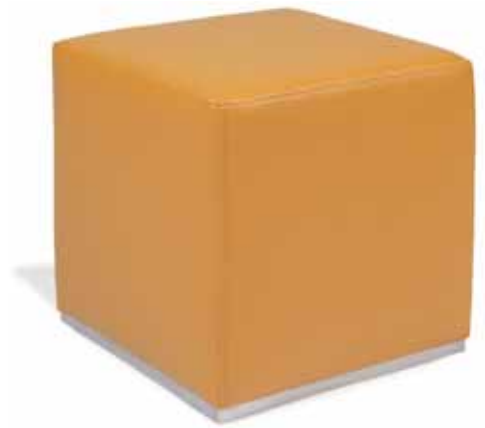

▲ MOD. BANCO  
P.U. KASHMIR  
PIE ACERO

▶▶ MESA MOD. MUNICH  
BASE ALUMINIO INTERIOR PLANCHA ACERO  
COLUMNA ALUMINIO  
TABLERO COMPACT KASHMIR

Ref. 9811

Ref. 6603

• P.U. BLANCO

• P.U. ALBERO

• P.U. KASHMIR