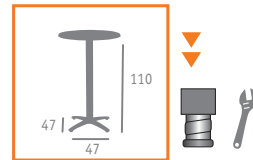

▲ BANQUETA MOD. NIZA  
 ALUMINIO (Ø 28)  
 ASIENTO W. NEGRO/BLANCO

- ▶ MESA MOD. DINAMARCA ALTA  
BASE ACERO INTERIOR HIERRO FUNDIDO  
COLUMNA ALUMINIO  
TABLERO INOX REPULSADO

Ref. 9060

- ▲ BANQUETA MOD. MEDITERRÁNEO (Ø 30)  
LAMAS ALUMINIO