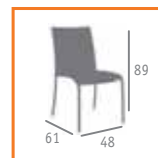

- ▶▶ SILLA MOD. SALZBURGO
- ACERO INOXIDABLE
- MÉDULA BLANCO