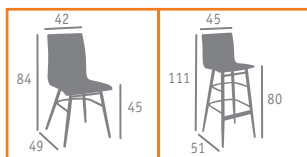

Ref. 193

Ref. 393