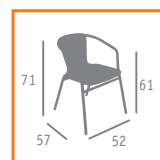

▶▶ SILLÓN MOD. MENORCA (Ø 25)  
LAMAS ALUMINIO

Ref. 8016