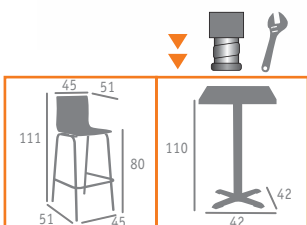

Ref. 392

Ref. 7970