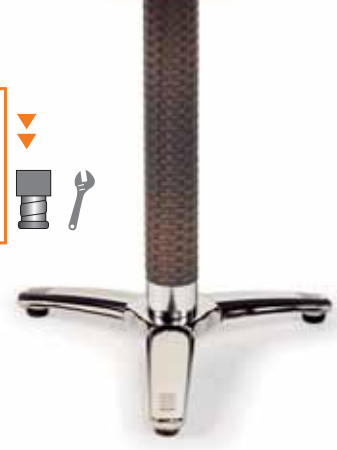

- ▶▶ MESA MOD. DINAMARCA
- BASE ACERO INTERIOR HIERRO FUNDIDO
- COLUMNA ALUMINIO CON MÉDULA CAFÉ
- TABLERO HETRÉ