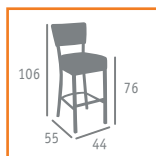

Ref. 6622

▲ SILLA MOD. BOHEMIA  
ESTRUCTURA DE ACERO  
PINTADO GRAFITO  
TAPIZADO P.U. KASHMIR

▲ BANQUETA MOD. BOHEMIA  
ESTRUCTURA DE ACERO  
PINTADO GRAFITO  
TAPIZADO P.U. MARRÓN

Ref. 6623

▲ BANQUETA MOD. BOHEMIA  
ESTRUCTURA DE ACERO  
PINTADO GRAFITO  
TAPIZADO P.U. KASHMIR