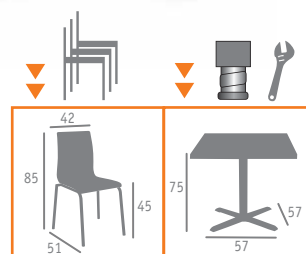

Ref. 192

Ref. 4975