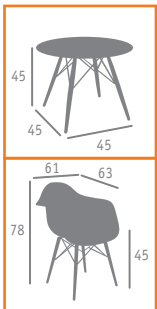

Ref. 360

Ref. 299