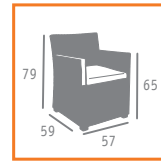

Ref. 4240

Ref. 4509

• Grosor del cojín asiento: 8 cms.

▶▶ SILLÓN MOD. VARESE CON COJÍN  
MÉDULA CAFÉ

▶ SILLÓN MOD. VARESE CON COJÍN  
MÉDULA BLANCO

▶▶ SILLÓN MOD. VARESE CON COJÍN  
MÉDULA MOKA

Ref. 4321

- Grosor del cojín asiento: 4 cms.