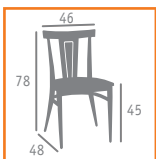

▲ SILLA MOD. DAKOTA
ACERO PINTADO GRIS ENVEJECIDO
ASIENTO TAPIZADO ALBERO

Ref. 184