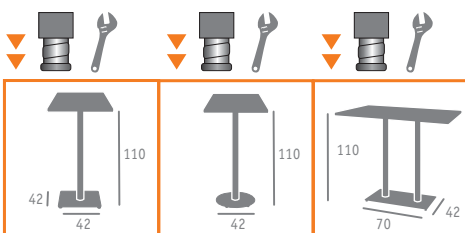

▶ MESA MOD. KOLONIA ALTA
ACERO PINTADO NEGRO
COLUMNA REDONDA
TABLERO MELAMINA CAMBRIAN

▶ MESA MOD. KOLONIA ALTA
ACERO PINTADO NEGRO
COLUMNA REDONDA
TABLERO MELAMINA CAMBRIAN

▶ MESA MOD. KOLONIA ALTA
ACERO PINTADO NEGRO
COLUMNA REDONDA
TABLERO MELAMINA FRESNO TAIGA

Ref. 9220

Ref. 9210

Ref. 9222