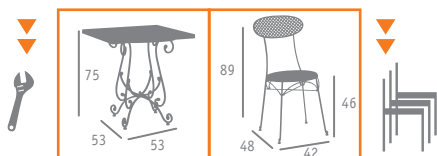

# INTERIOR

FORJA ACABADO  
VINTAGE

▲ SILLA MOD. CANDIL  
ASIENTO PINO NATURAL

▲ MESA MOD. VAN GOGH  
FUNDICIÓN ALUMINIO  
TABLERO TRAVERTÍN

Ref. 2240

Ref. 161

▲ MESA MOD. ARANJUEZ  
TABLERO PINO VIEJO

▲ SILLA MOD. LORCA  
ASIENTO PINO NATURAL