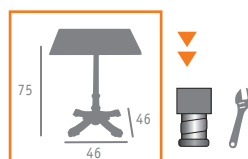

Ref. 7004

▶▶ MESA MOD. ANTICUARIO  
FUNDICIÓN HIERRO  
TABLERO MOSAICO AZUL

Ref. 6010

◀◀ MESA MOD. ANTICUARIO  
FUNDICIÓN HIERRO  
TABLERO MOSAICO AZUL

Ref. 6004

▶▶ MESA MOD. MARBELLA  
FUNDICIÓN HIERRO  
TABLERO PINO VIEJO