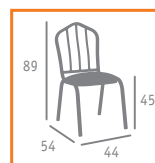

• BANCADAS EN CHAPA ACERO TROQUELADO, BRAZOS ALUMINIO.

▶▶ SILLA MOD. MILÁN  
CARCASA DE VARIOS COLORES  
ESTRUCTURA ACERO

Ref. 156

▶▶ SILLA MOD. ADRIANA  
ASIENTO TAPIZADO  
ESTRUCTURA ALUMINIO  
PINTADO DECO MADERA NATURAL