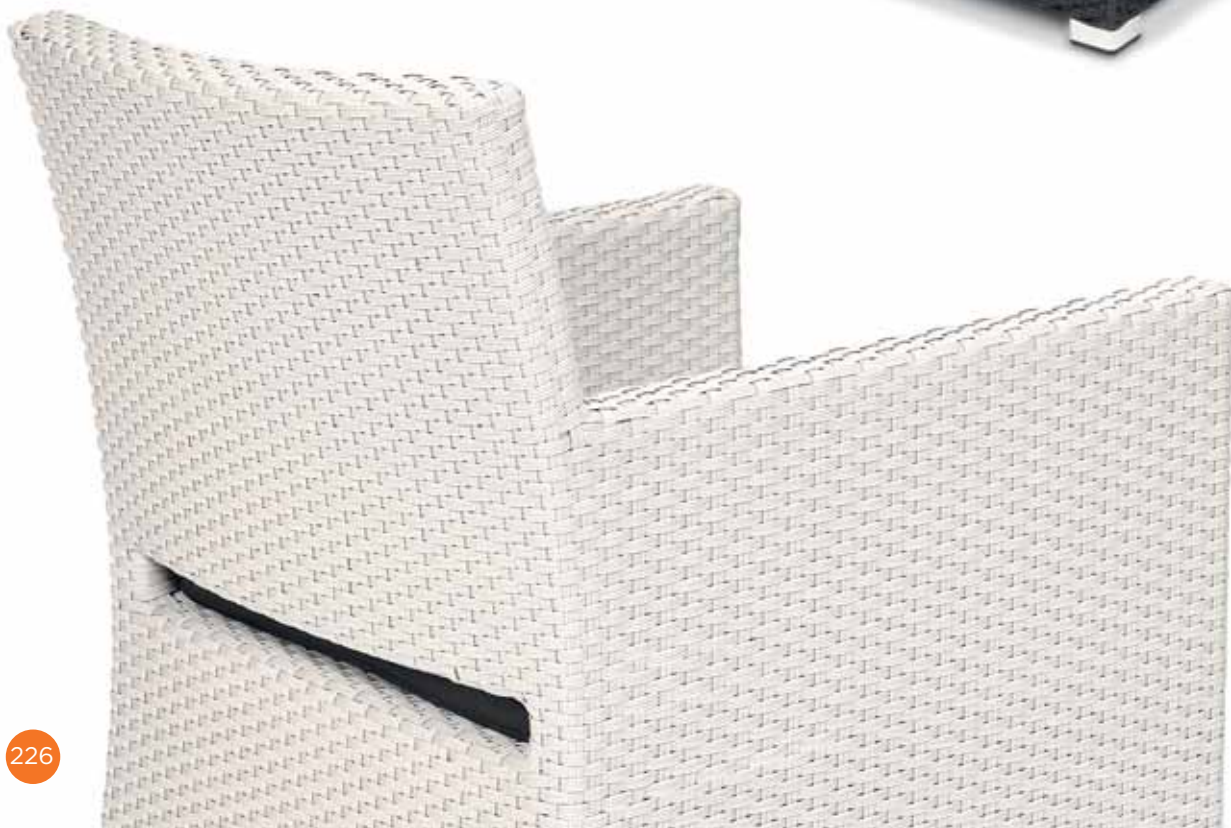

▲ SILLÓN MOD. TIEMPO CON COJÍN  
MÉDULA BLANCO

▶▶ SILLÓN MOD. TIEMPO CON COJÍN  
MÉDULA ANTRACITA

▶▶ SILLÓN MOD. ATLANTA CON COJÍN  
MÉDULA ANTRACITA

▲ SILLÓN MOD. ATLANTA CON COJÍN  
MÉDULA BLANCO

Ref. 4418