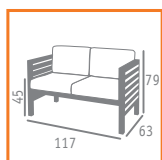

- ▶▶ SOFÁ MOD. ORIÓN 2
  CON COJÍN COLOR GRIS MARENGO
  ALUMINIO PINTADO TAUPÉ

- ▶▶ SOFÁ MOD. ORIÓN 2
  CON COJÍN COLOR MARRÓN
  ALUMINIO PINTADO GRAFITO

- ▶▶ SOFÁ MOD. ORIÓN 2
  CON COJÍN COLOR MARRÓN
  ALUMINIO PINTADO TAUPÉ

Ref. 4800