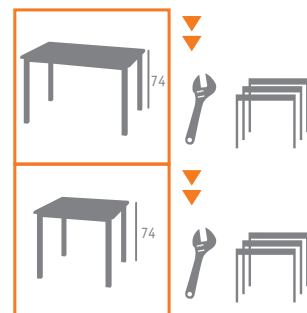

▶▶ MESA MOD. EROS
70x70 REF. 677 80x80 REF. 688 90x90 REF. 699
ALUMINIO PINTADO GRIS
TABLERO COMPACT BLANCO