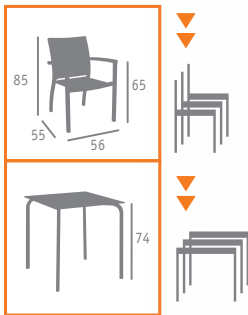

Ref. 4421

Ref. 8177