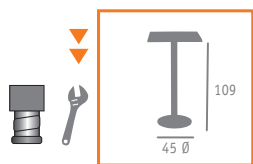

▲ BANQUETA MOD. FLORENCIA / TOSCANA  
 SIN RESPALDO MÉDULA BLANCO

Ref. 9186

Ref. 4553

▼ BANQUETA MOD. FLORENCIA / TOSCANA  
 SIN RESPALDO MÉDULA CAFÉ

▶▶ MESA MOD. GRAN ROMA ALTA  
 BASE ALUMINIO  
 INTERIOR PLANCHA ACERO  
 COLUMNA ALUMINIO  
 TABLERO COMPACT BEIGE