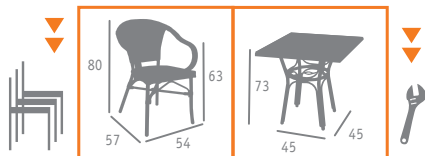

▶▶ SILLÓN MOD. MANILA
PINTADO DECO - NOGAL (Ø 28)
TEXTILENE ROJO

▶▶ MESA MOD. MANILA
ALUMINIO PINTADO DECO NOGAL
TABLERO KBANA ROJO

▶▶ SILLÓN MOD. MANILA
PINTADO DECO - NOGAL (Ø 28)
TEXTILENE OTOÑO