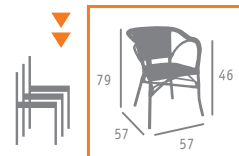

▶▶ SILLÓN MOD. PARÍS
ALUMINIO PINTADO DECO-NOGAL
MÉDULA NEGRO Y CREMA

Ref.3091