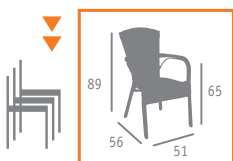

▶▶ SILLÓN MOD. JAMAICA
ALUMINIO PINTADO DECO-BAMBÚ (Ø 32)
MÉDULA CREMA TOSTADO

Ref. 8036