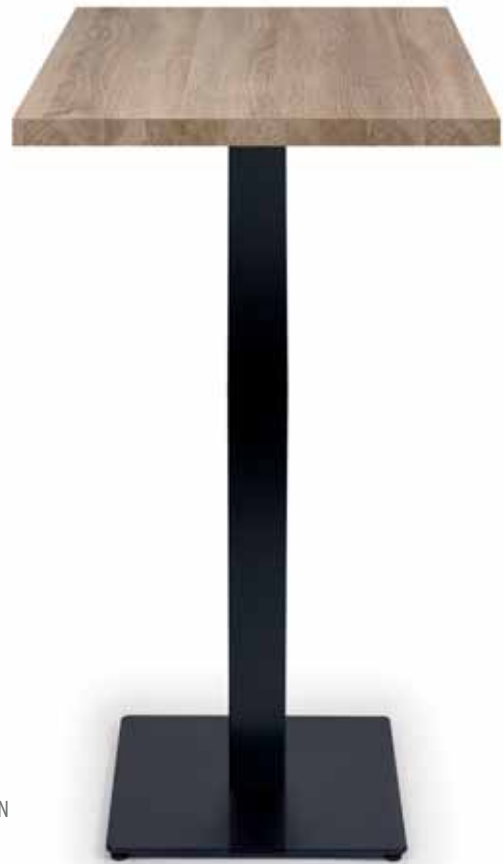

▶▶ MESA MOD. BAVIERA ALTA
ACERO PINTADO NEGRO
COLUMNA CUADRADA
TABLERO MELAMINA CAMBRIAN