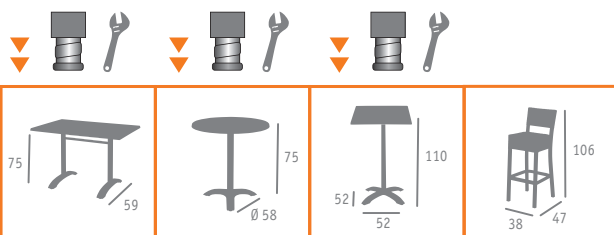

Ref. 9711

Ref. 9760

Ref. 7766

Ref. 4557