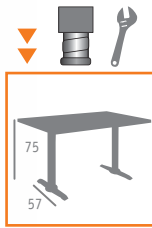

- ▶▶ MESA MOD. MÍCHIGAN
  ACERO PINTADO NEGRO
  TABLERO MELAMINA ROBLE HERA

Ref. 4971

- ▶▶ MESA MOD. MÍCHIGAN
  ACERO PINTADO NEGRO
  TABLERO MELAMINA ROBLE HERA

Ref. 7975

- ▶▶ MESA MOD. MÍCHIGAN
  ACERO PINTADO NEGRO
  TABLERO MELAMINA FRESNO TAIGA

Ref. 7970