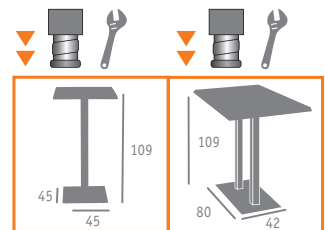

Ref. 9850

Ref. 9811

Ref. 9888

▶▶ MESA MOD. MUNICH ALTA  
ALUMINIO PINTADO GRAFITO  
TABLERO COMPACT ANTÁRTIDA

▶▶ MESA MOD. MUNICH ALTA  
ALUMINIO PINTADO GRAFITO  
TABLERO COMPACT ANTÁRTIDA

Ref. 9186

Ref. 9822