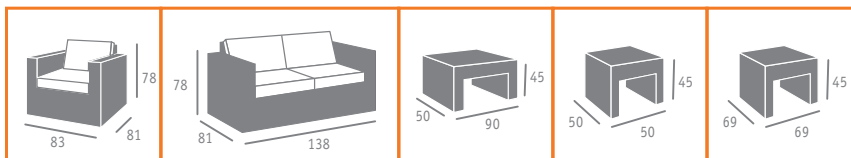

- Grosor del cojín respaldo: 8 cms.
- Grosor de cojín asiento: 10 cms.

Ref. 4400

Ref. 4290

Ref. 4340

Ref. 4240

▶▶ SILLÓN MOD. COSMO MÉDULA ANTRACITA  
MESAS MOD. ESPACIO MÉDULA ANTRACITA

Ref. 4400

Ref. 4500