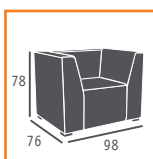

▶▶ SILLÓN MOD. GALAXIA
P.U. ALBERO

Ref. 6600