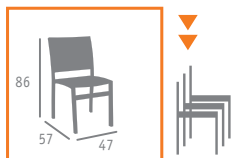

▲ SILLA MOD. EROS
ALUMINIO PINTADO BLANCO
TEXTILENE AZUL

Ref. 4420