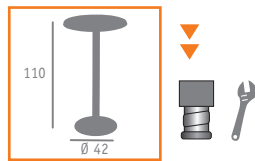

mesas altas

Ref. 7108

- ▲ MESA ALTA
- ▲ FUNDICIÓN HIERRO
- ▲ COLUMNA DE MADERA
- ▲ TABLERO DUO VULCANO