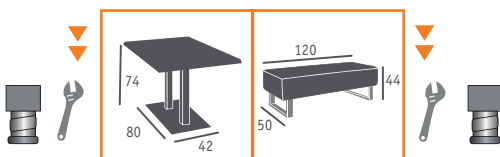

▲ MOD. BANCO  
P.U. KASHMIR  
PIE ACERO

▶▶ MESA MOD. MUNICH  
BASE ALUMINIO INTERIOR PLANCHA ACERO  
COLUMNA ALUMINIO  
TABLERO COMPACT KASHMIR

Ref. 9811

Ref. 6603

• P.U. BLANCO

• P.U. ALBERO

• P.U. KASHMIR