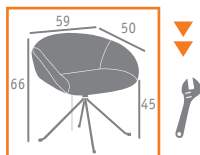

▶▶ SILLÓN MOD. BASILEA
P.U. KASHMIR
PIE ACERO B-5

Ref. 6612