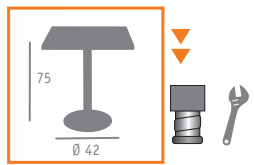

Ref. 4160

▲ MESA REF. 4160  
FUNDICIÓN HIERRO  
TABLERO HETRÉ

Ref. 4150

▲ MESA REF. 4150  
 FUNDICIÓN HIERRO  
 COLUMNA DE MADERA  
 TABLERO PINO VIEJO

▲ MESA REF. 4150  
 FUNDICIÓN HIERRO  
 TABLERO STUDIO TOKIO