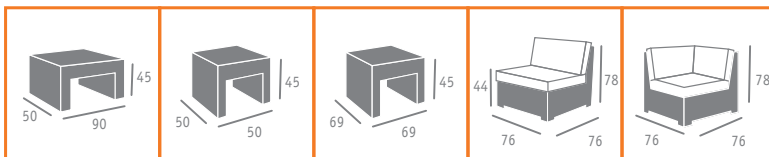

Ref. 4290

Ref. 4340

Ref. 4240

Ref. 4511

Ref. 4510

- Grosor del cojín respaldo: 8 cms.
- Grosor de cojín asiento: 10 cms.