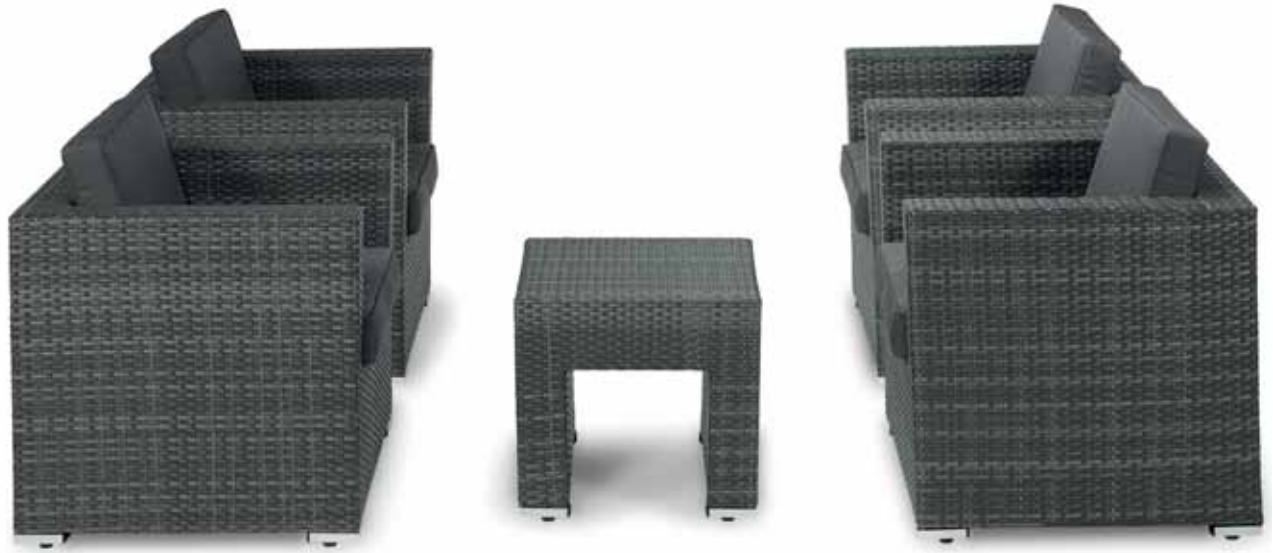

Ref. 4200

Ref. 4290

Ref. 4340

Ref. 4240

- Grosor del cojín respaldo: 8 cms.
- Grosor de cojín asiento: 10 cms.

▼ SOFÁ 2 PLAZAS MOD. ESPACIO MÉDULA CAFÉ  
MESAS MOD. ESPACIO MÉDULA CAFÉ

◀◀ SILLÓN MOD. ESPACIO MÉDULA CENIZA  
MESAS MOD. ESPACIO MÉDULA CENIZA