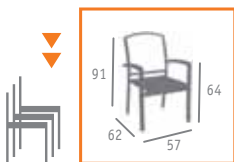

Ref. 688

▲ SILLÓN MOD. MÁLAGA  
ALUMINIO PINTADO GRAFITO  
BRAZOS EN TEKA  
MÉDULA MOKA

▲ SILLÓN MOD. MÁLAGA  
ALUMINIO PINTADO GRAFITO  
BRAZOS EN TEKA  
MÉDULA CAFÉ

▶▶ SILLÓN MOD. MÁLAGA  
ALUMINIO PINTADO GRAFITO  
BRAZOS EN TEKA  
MÉDULA ANTRACITA