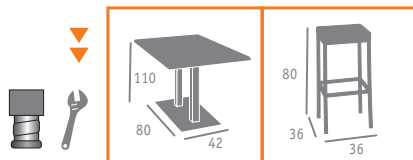

- ▶▶ MESA MOD. MUNICH ALTA
  BASE ALUMINIO INTERIOR PLANCHA ACERO
  COLUMNAS ALUMINIO CON MÉDULA ANTRACITA
  TABLERO ANTÁRTIDA

- ▶▶ BANQUETA MOD. ZURICH
  ACERO INOXIDABLE
  MÉDULA ANTRACITA

- ◀◀ MESA MOD. MUNICH ALTA
  BASE ALUMINIO INTERIOR PLANCHA ACERO
  COLUMNAS ALUMINIO CON MÉDULA BLANCO
  TABLERO CENIZA

- ◀◀ BANQUETA MOD. ZURICH
  ACERO INOXIDABLE
  MÉDULA BLANCO

- ▶▶ MESA MOD. MUNICH ALTA
  BASE ALUMINIO INTERIOR PLANCHA ACERO
  COLUMNAS ALUMINIO
  TABLERO STUDIO TOKIO

- ▶▶ BANQUETA MOD. ZURICH
  ACERO INOXIDABLE
  MÉDULA ANTRACITA