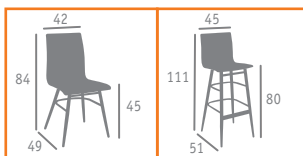

Ref. 393

Ref. 193