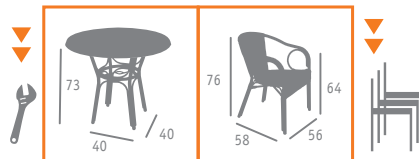

Ref. 5370

Ref. 2060