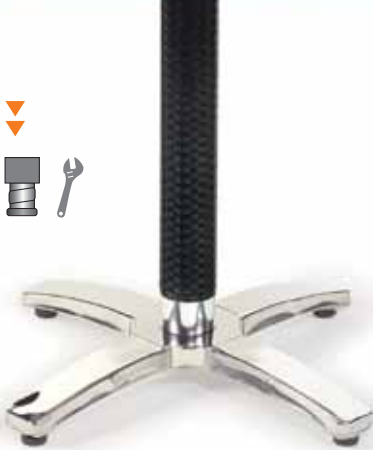

- ▶▶ MESA MOD. SUECIA
- BASE ACERO INTERIOR HIERRO FUNDIDO
- COLUMNA ALUMINIO CON MÉDULA ANTRACITA
- TABLERO SAFARI BEIGE