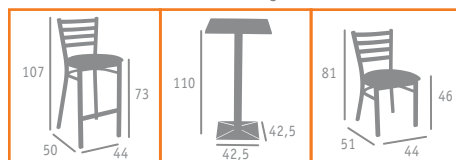

Ref. 182

Ref. 7660

Ref. 157