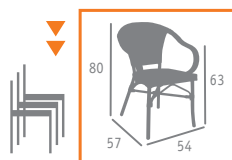

▶▶ SILLÓN MOD. MANILA
PINTADO DECO - NOGAL (Ø 28)
TEXTILENE CREMA

Ref. 4091