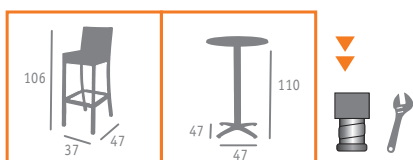

Ref. 9186

- ▶▶ BANQUETA MOD. FLORENCIA CON RESPALDO MÉDULA MOKA  
MESA MOD. GRAN ROMA ALTA  
BASE ALUMINIO INTERIOR PLANCHA ACERO  
COLUMNA ALUMINIO  
TABLERO BRONCE

Ref. 9145

- ▶▶ BANQUETA MOD. FLORENCIA CON RESPALDO MÉDULA CAFÉ  
MESA MOD. DINAMARCA ALTA  
BASE ACERO INTERIOR HIERRO FUNDIDO  
COLUMNA ALUMINIO CON MÉDULA CAFÉ  
TABLERO NARANJA