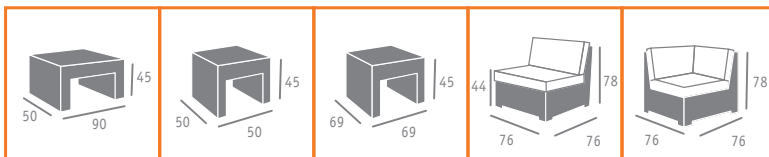

Ref. 4290

Ref. 4340

Ref. 4240

Ref. 4511

Ref. 4510

- Grosor del cojín respaldo: 8 cms.
- Grosor de cojín asiento: 10 cms.