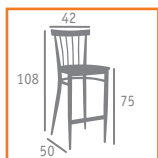

Ref. 255

Ref. 259

▶▶ BANQUETA MOD. BALTIMORE  
ACERO PINTADO NEGRO  
ASIENTO TAPIZADO NEGRO

▶▶ BANQUETA MOD. BALTIMORE  
ACERO PINTADO NEGRO  
ASIENTO MADERA LAMINADO

▶▶ BANQUETA MOD. BALTIMORE  
ACERO PINTADO NEGRO  
ASIENTO MADERA MACIZO