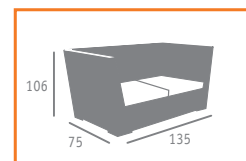

Grosor de cojín asiento: 4 cms.

▶▶ SOFÁ MOD. QUEBEC CON COJINES  
MÉDULA MOKA

▶▶ SOFÁ MOD. QUEBEC CON COJINES  
MÉDULA BLANCO

▶▶ SOFÁ MOD. QUEBEC CON COJINES  
MÉDULA ANTRACITA

Ref. 4600

- Grosor de cojín asiento: 10 cms.