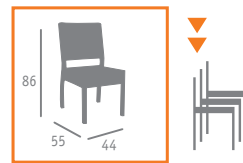

- Grosor del cojín asiento: 4 cms.

▶▶ SILLÓN MOD. ABY MONTREAL  
MÉDULA BLANCO

Ref. 4812

• Grosor del cojín asiento: 4 cms.

◀◀ SILLA MOD. ABY TOSCANA  
MÉDULA BLANCO

Ref. 4804

▶▶ SILLÓN MOD. ABY TOSCANA  
MÉDULA BLANCO