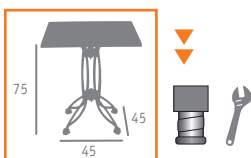

▲ MESA MOD. VAN GOGH
FUNDICIÓN ALUMINIO
TABLERO TRAVERTÍN