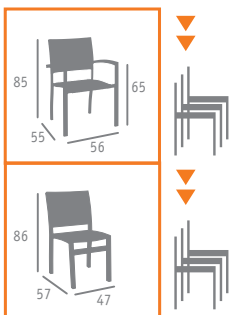

Ref. 4421

Ref. 4420