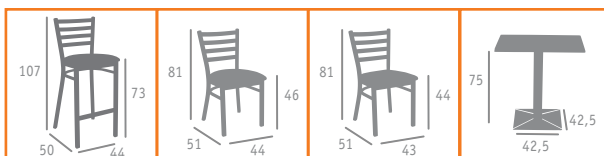

▼ SILLA MOD. AMÉRICA
ACERO PINTADO GRAFITO
ASIENTO TAPIZADO P.U. ROJO

▼ MESA MOD. ROMA REF. 9555
BASE ALUMINIO INTERIOR PLANCHA ACERO
COLUMNA ALUMINIO CON MÉDULA ANTRACITA
TABLERO STUDIO TOKIO

Ref. 182

Ref. 157

Ref. 157

Ref. 4160