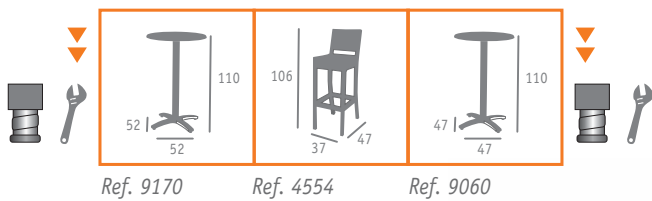

▶▶ BANQUETA MOD. SALZBURGO  
 ACERO INOXIDABLE  
 MÉDULA ANTRACITA

Ref. 4559

Ref. 7766

▶▶ BANQUETA MOD. TOSCANA  
CON RESPALDO  
MÉDULA BLANCO

MESA MOD. DINAMARCA ALTA  
BASE ACERO INTERIOR HIERRO FUNDIDO  
COLUMNA ALUMINIO CON MÉDULA BLANCO  
TABLERO NEGRO