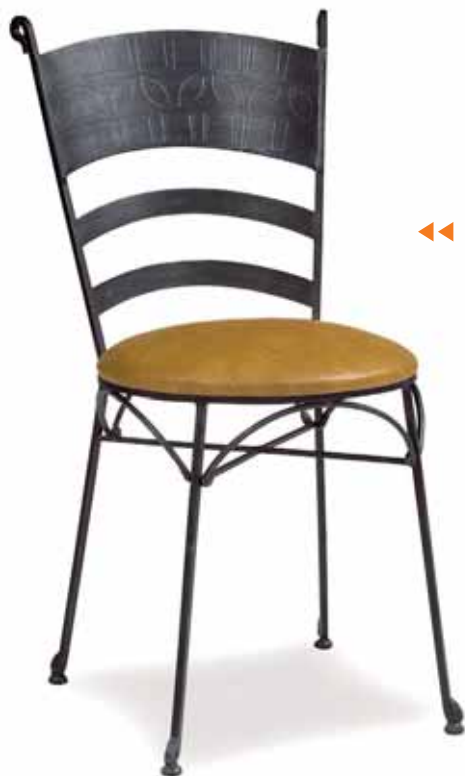

◀◀ SILLA MOD. CANDIL
ASIENTO TAPIZADO AMARILLO