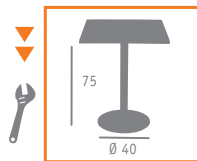

- ▶▶ MESA MOD. NÁPOLES
- BASE ACERO INTERIOR PLANCHA ACERO
- COLUMNA ALUMINIO
- TABLERO ROJO

Ref. 9650