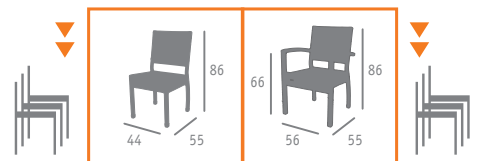

Ref. 4504

Ref. 4417