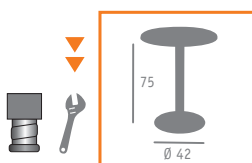

▲ MESA MOD. ROMA  
BASE ALUMINIO INTERIOR PLANCHA ACERO  
COLUMNA ALUMINIO  
TABLERO INTARSI

- ▶▶ MESA MOD. NÁPOLES
- BASE ACERO INTERIOR PLANCHA ACERO
- COLUMNA ALUMINIO
- TABLERO ROJO

Ref. 9650

- ▲▲ MESA REF. 4150 GRIS
- FUNDICIÓN HIERRO
- TABLERO NARANJA