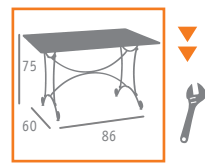

Ref. 5515

▶▶ MESA MOD. ARANJUEZ  
TABLERO PINO VIEJO

Ref. 5725

◀ MESA MOD. LORCA RECTANGULAR  
TABLERO ANTÁRTIDA

Ref. 5615

▶ MESA MOD. VAN GOGH  
FUNDICIÓN ALUMINIO  
TABLERO TRAVERTÍN

Ref. 2210

▲ MESA MOD. GRECO  
TABLERO PINO VIEJO