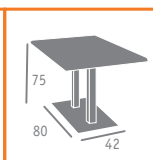

- ▼ MESA MOD. MUNICH
- BASE ALUMINIO INTERIOR PLANCHA ACERO
- COLUMNA ALUMINIO CON MÉDULA ANTRACITA
- TABLERO ANTÁRTIDA

Ref. 9866  
Ref. 9877

- ▲ SILLÓN MOD. BOLONIA
- MÉDULA MOKA

Ref. 4518

Ref. 9811

- ▲ SILLÓN MOD. BOLONIA
- MÉDULA CAFÉ