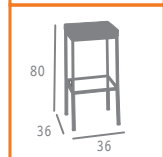

- ▶▶ MESA MOD. MUNICH ALTA
  BASE ALUMINIO INTERIOR PLANCHA ACERO
  COLUMNA ALUMINIO CON MÉDULA BLANCO
  TABLERO NEGRO

Ref. 9186

Ref. 4560

- ▲ BANQUETA MOD. ZURICH
  ACERO INOXIDABLE
  MÉDULA BLANCO

- ▼ BANQUETA MOD. SUIZA
  ACERO INOXIDABLE
  COMPACT NEGRO

- ▶▶ MESA MOD. MUNICH ALTA
  BASE ALUMINIO INTERIOR PLANCHA ACERO
  COLUMNA ALUMINIO
  TABLERO STUDIO TOKIO
- ▶▶ BANQUETA MOD. SUIZA
  ACERO INOXIDABLE
  MÉDULA ANTRACITA

Ref. 4558

Ref. 9186

Ref. 4558