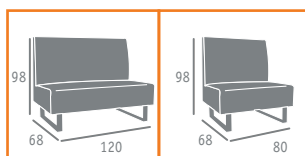

Ref. 6120

Ref. 6080

▶▶ SILLÓN MOD. ALFA 120  
P.U. ALBERO  
PIE ACERO

▶▶ SILLÓN MOD. ALFA 80  
P.U. ALBERO  
PIE ACERO

Ref. 6120

Ref. 6080

▶▶ SILLÓN MOD. ALFA 120  
P.U. NEGRO  
PIE ACERO

▶▶ SILLÓN MOD. ALFA 80  
P.U. NEGRO  
PIE ACERO