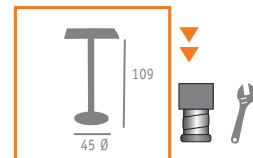

Ref. 4551

Ref. 9060

- ▼ MESA MOD. GRAN ROMA ALTA
- BASE ALUMINIO INTERIOR PLANCHA ACERO
- COLUMNA ALUMINIO
- TABLERO COMPACT KASHMIR

Ref. 9145

- ▲ BANQUETA MOD. FLORENCIA / TOSCANA
- SIN RESPALDO MÉDULA ANTRACITA
- MESA MOD. MUNICH ALTA
- BASE ALUMINIO INTERIOR PLANCHA ACERO
- COLUMNA ALUMINIO CON MÉDULA ANTRACITA
- TABLERO COMPACT ROJO