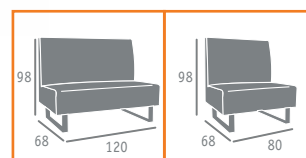

Ref. 6120

Ref. 6080

▶▶ SILLÓN MOD. ALFA 120  
P.U. KASHMIR  
PIE ACERO

▶▶ SILLÓN MOD. ALFA 80  
P.U. KASHMIR  
PIE ACERO

Ref. 6120

Ref. 6080

▶▶ SILLÓN MOD. ALFA 120  
P.U. BLANCO  
PIE ACERO

▶▶ SILLÓN MOD. ALFA 80  
P.U. BLANCO  
PIE ACERO