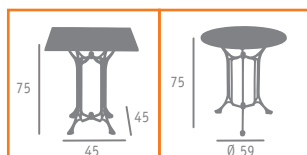

Ref. 3003

▶▶ MESA MOD. BULEVAR  
FUNDICIÓN ALUMINIO  
TABLERO PINO VIEJO

▶▶ MESA MOD. BULEVAR  
FUNDICIÓN ALUMINIO  
TABLERO INTARSI

Ref. 504

Ref. 503

Ref. 7170

▲ MESA MOD. OSLO ALTA  
 FUNDICIÓN HIERRO  
 TABLERO MOSAICO AZUL