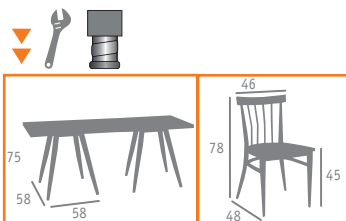

Ref. 159

- ▲ MESA MOD. SANGHAI-V
  ACERO PINTADO NEGRO
  TABLERO MELAMINA CAMBRIAN
  MESA DE 200 X 90 CON 2 PIES, SANGHAI-V