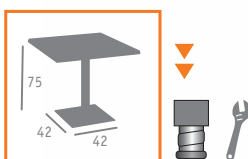

- ▶▶ MESA MOD. ROMA
- BASE ALUMINIO INTERIOR PLANCHA ACERO
- COLUMNA ALUMINIO CON MÉDULA ANTRACITA
- TABLERO KBANA ROJO

- ▶▶ MESA MOD. ROMA
- BASE ALUMINIO INTERIOR PLANCHA ACERO
- COLUMNA ALUMINIO CON MÉDULA CAFÉ
- TABLERO KBANA TAUPE

Ref. 9555

- ▶▶ MESA MOD. ROMA
- BASE ALUMINIO INTERIOR PLANCHA ACERO
- COLUMNA ALUMINIO
- TABLERO SAFARI NEGRO

- ▶▶ MESA MOD. GRAN ROMA
- BASE ALUMINIO INTERIOR PLANCHA ACERO
- COLUMNA ALUMINIO
- TABLERO SAFARI NEGRO