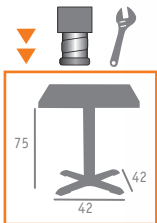

▲ MESA MOD. MILANO ALTA  
PIE ACERO PINTADO NEGRO  
TABLERO MELAMINA ROBLE HERA

▶▶ MESA MOD. MILANO ALTA  
PIE ACERO PINTADO NEGRO  
TABLERO COMPACT POMPEYA

Ref. 4870

Ref. 7870

▶▶ MESA MOD. MÍCHIGAN  
 ACERO PINTADO NEGRO  
 TABLERO MELAMINA ROBLE HERA