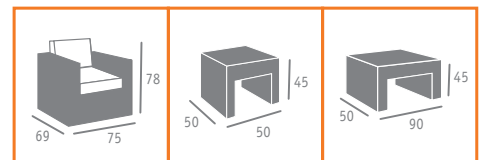

Ref. 4340

Ref. 4290

- Grosor del cojín respaldo: 8 cms.
- Grosor del cojín asiento: 10 cms.

Ref. 4300