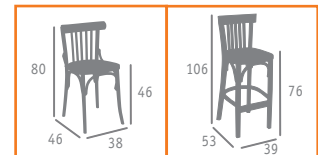

▶▶ BANQUETA MOD. HAMBURGO