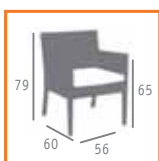

Ref. 4521

- Grosor del cojín asiento: 4 cms.