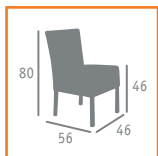

- ▶▶ SILLA MOD. MOZART
  ESTRUCTURA DE ACERO
  PINTADO GRAFITO
  TAPIZADO P.U. BLANCO