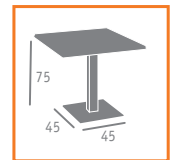

- ▼ MESA MOD. MUNICH
- BASE ALUMINIO INTERIOR PLANCHA ACERO
- COLUMNA ALUMINIO CON MÉDULA ANTRACITA
- TABLERO ANTÁRTIDA

Ref. 9866
Ref. 9877