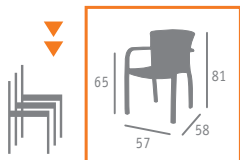

▶▶ SILLÓN MOD. VERONA
MÉDULA BLANCO

Ref. 5038