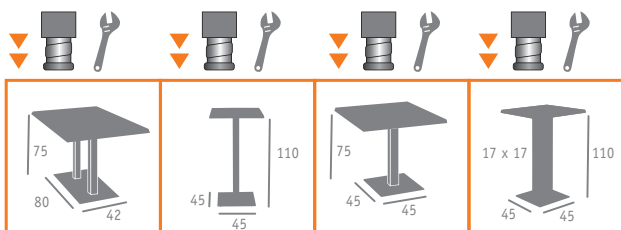

◀◀ MESA MOD. MUNICH ALTA  
 BASE ALUMINIO INTERIOR PLANCHA ACERO  
 COLUMNA ALUMINIO 7,5 x 7,5  
 TABLERO KBANA TAUPE

Ref. 9811

Ref. 9186

Ref. 9877

Ref. 9188

◀◀ MESA MOD. MUNICH  
BASE ALUMINIO INTERIOR PLANCHA ACERO  
COLUMNA ALUMINIO CON MÉDULA ANTRACITA  
TABLERO STUDIO TOKIO