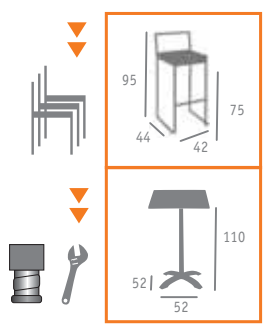

Ref. 4559

Ref. 7766