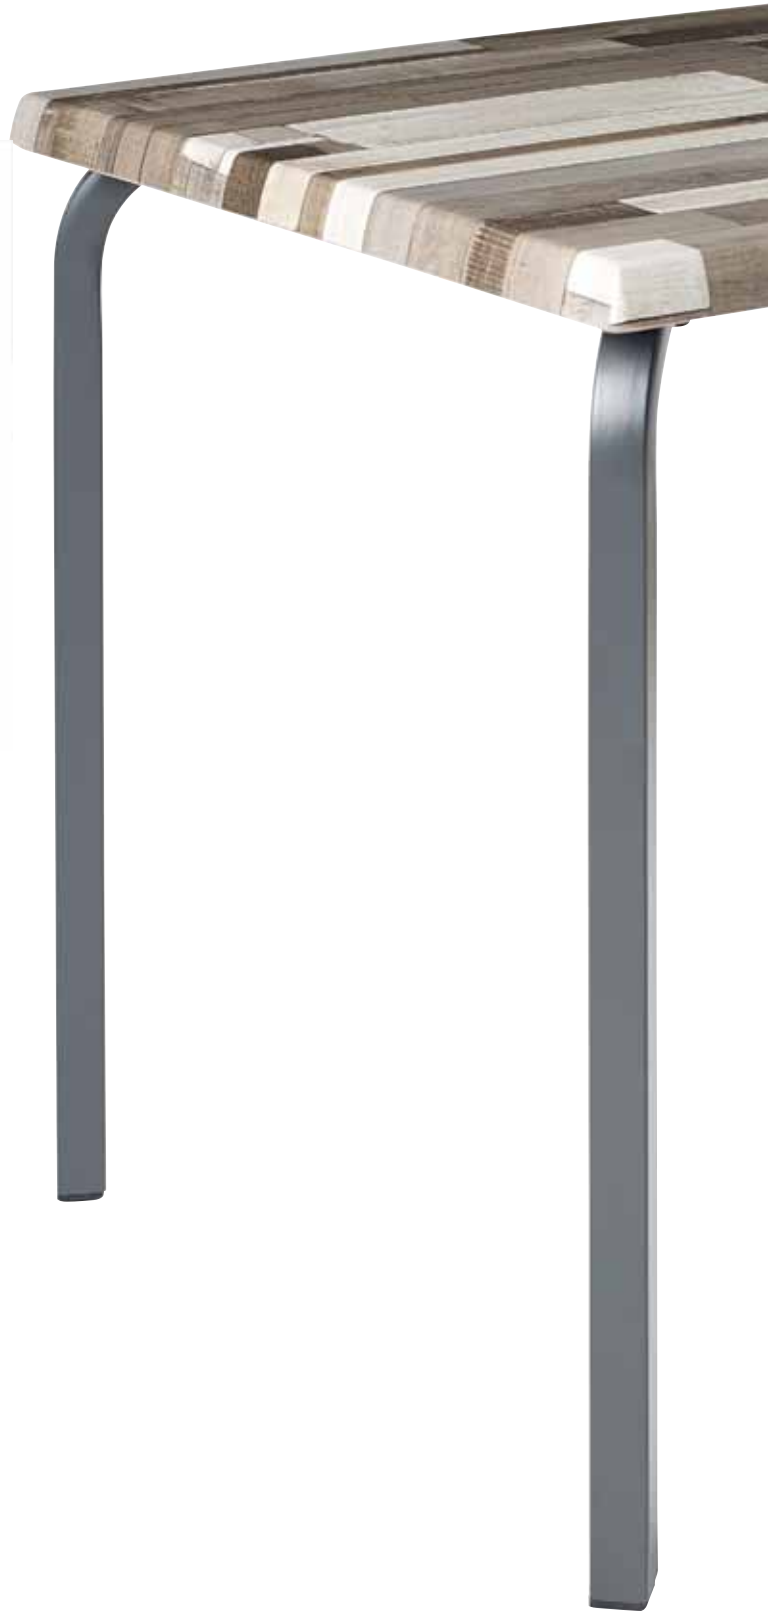

▶▶ MESA MOD. VENUS  
ALUMINIO PINTADO GRIS  
TABLERO COMPACT GRIS MARENGO

▶▶ MESA MOD. VENUS  
ALUMINIO PINTADO NEGRO  
TABLERO COMPACT BEIGE

▶▶ MESA MOD. VENUS  
ALUMINIO PINTADO GRAFITO  
TABLERO KBANA TAUPÉ