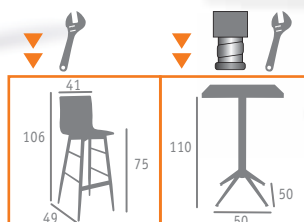

Ref. 297

Ref. 7870