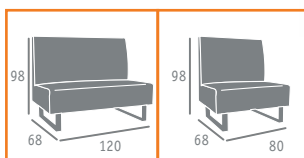

Ref. 6120

Ref. 6080

▶▶ SILLÓN MOD. ALFA 120  
P.U. KASHMIR  
PIE ACERO

▶▶ SILLÓN MOD. ALFA 80  
P.U. KASHMIR  
PIE ACERO

Ref. 6120

Ref. 6080

▶▶ SILLÓN MOD. ALFA 120  
P.U. BLANCO  
PIE ACERO

▶▶ SILLÓN MOD. ALFA 80  
P.U. BLANCO  
PIE ACERO