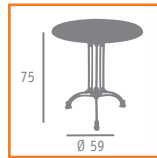

▶▶ MESA MOD. MARBELLA
FUNDICIÓN HIERRO
TABLERO PINO VIEJO

Ref. 1003