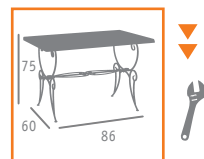

◀◀ SILLA MOD. RONDA  
ASIENTO NOGAL

Ref. 172

▶▶ SILLÓN MOD. RONDA  
ASIENTO TEKA

◀◀ SILLÓN MOD. RONDA  
ASIENTO TAPIZADO NEGRO

▶▶ SILLÓN MOD. RONDA  
ASIENTO TRAVERTÍN

Ref. 372

- ▶▶ MESA MOD. ARTE RECTANGULAR  
100x60 REF. 5515    110x70 REF. 5515    120x80 REF. 5515  
TABLERO NOGAL