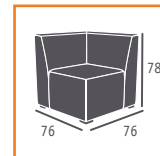

Ref. 6602

▶▶ SILLÓN MOD. GALAXIA  
P.U. KASHMIR

Ref. 6600

▶▶ MOD. GALAXIA 1  
P.U. BLANCO

Ref. 6601

▶▶ MOD. GALAXIA RINCÓN  
P.U. BLANCO

Ref. 6602

▶▶ SILLÓN MOD. GALAXIA  
P.U. BLANCO