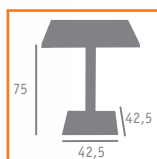

▲ MESA MOD. ÉPOCA
FUNDICIÓN HIERRO
COLUMNA MADERA
TABLERO NOGAL

Ref. 4620