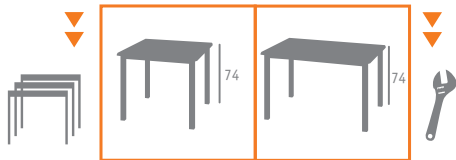

Ref. 688

Ref. 611