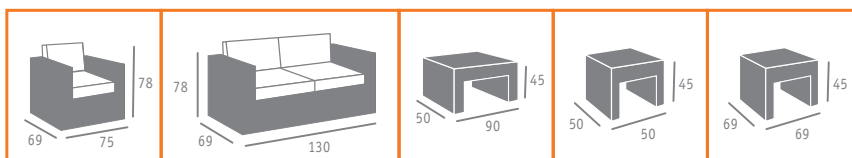

Ref. 4200

Ref. 4290

Ref. 4340

Ref. 4240

Ref. 4300