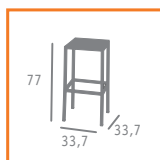

- ▶▶ MESA MOD. MUNICH ALTA
  BASE ALUMINIO INTERIOR PLANCHA ACERO
  COLUMNA ALUMINIO CON MÉDULA BLANCO
  TABLERO NEGRO

Ref. 9186

Ref. 4560

- ▲ BANQUETA MOD. ZURICH
  ACERO INOXIDABLE
  MÉDULA BLANCO

- ▼ BANQUETA MOD. SUIZA
  ACERO INOXIDABLE
  COMPACT NEGRO

- ▶▶ MESA MOD. MUNICH ALTA
  BASE ALUMINIO INTERIOR PLANCHA ACERO
  COLUMNA ALUMINIO
  TABLERO STUDIO TOKIO
- ▶▶ BANQUETA MOD. SUIZA
  ACERO INOXIDABLE
  MÉDULA ANTRACITA

Ref. 4558

Ref. 9186

Ref. 4558