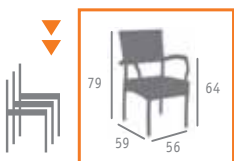

▲ SILLÓN MOD. TURÍN
BRAZOS EN TEKA
MÉDULA ANTRACITA