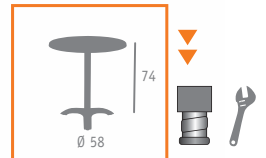

▲ MESA MOD. OSLO ALTA  
ALUMINIO PINTADO GRIS  
TABLERO PINO VIEJO

▲ BANQUETA MOD. PRAGA  
CON RESPALDO  
ALUMINIO PINTADO GRIS  
MÉDULA CENIZA

Ref. 9711

Ref. 9760

Ref. 7766

Ref. 4557

Ref. 9760

▶ MESA MOD. OSLO  
ALUMINIO PINTADO GRAFITO  
TABLERO COMPACT CENIZA