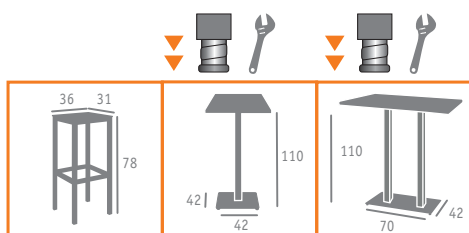

Ref. 4571

Ref. 9120

Ref. 9122