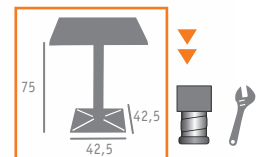

▲ MESA MOD. ÉPOCA  
FUNDICIÓN HIERRO  
COLUMNA DE MADERA  
TABLERO STUDIO DINER

▲ MESA REF. 4140  
FUNDICIÓN HIERRO  
TABLERO NOGAL

Ref. 4140

Ref. 4550

▲ MESA REF. 4550  
FUNDICIÓN HIERRO  
TABLERO WENGUÉ