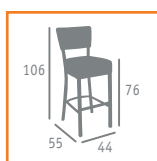

▲ BANQUETA MOD. BOHEMIA
ESTRUCTURA DE ACERO
PINTADO GRAFITO
TAPIZADO P.U. ROJO