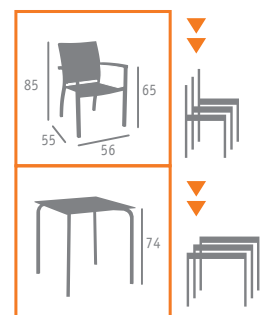

▶ MESA MOD. VENUS  
ALUMINIO PINTADO GRAFITO  
TABLERO KBANA TAUPÉ

▶ SILLÓN MOD. EROS  
ALUMINIO PINTADO  
BICOLOR GRAFITO  
LAMAS TAUPÉ

Ref. 4421

Ref. 8177

▶▶ MESA MOD. VENUS  
ALUMINIO PINTADO NEGRO  
TABLERO COMPACT KASHMIR