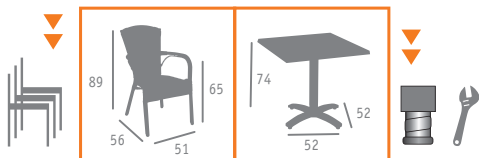

Ref. 9377

Ref. 8036