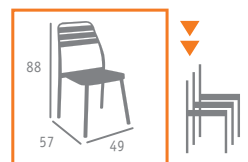

▶▶ SILLA MOD. FLORIDA
ALUMINIO PINTADO TAUPE

Ref. 4426