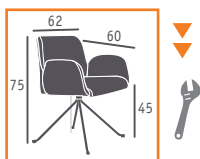

▶▶ SILLÓN MOD. LUGANO
P.U. BLANCO
PIE ACERO B-5

Ref. 6618