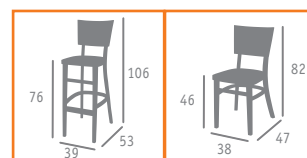

▲ SILLA MOD. DENVER C4  
ACERO PINTADO  
DECO MADERA NATURAL  
CARCASA MADERA  
COLOR ÉBONY

Ref. 175

▶▶ SILLA MOD. BRUSELAS  
COLOR WENGUÉ Y NOGAL

▶▶ BANQUETA ALTA CON RESPALDO  
MOD. BRUSELAS  
COLOR WENGUÉ Y NOGAL