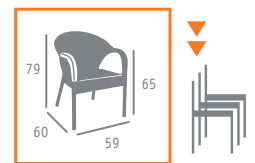

▶▶ SILLÓN MOD. PIAMONTE
MÉDULA MOKA

▶▶ SILLÓN MOD. PIAMONTE
MÉDULA BLANCO

Ref. 5039