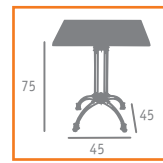

▶▶ MESA MOD. MARBELLA
FUNDICIÓN HIERRO
TABLERO PINO VIEJO

Ref. 1004