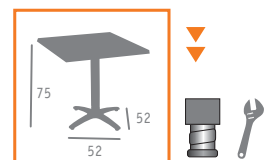

▶▶ SILLÓN MOD. TOSCANA  
MÉDULA BLANCO

Ref. 4417

▶▶ SILLA MOD. TOSCANA  
MÉDULA BLANCO

Ref. 4504

◀◀ SILLÓN MOD. TOSCANA  
MÉDULA ANTRACITA

▶ SILLA MOD. TOSCANA  
MÉDULA ANTRACITA

▶▶ MESA MOD. SUECIA  
BASE ACERO INTERIOR HIERRO FUNDIDO  
COLUMNA ALUMINIO CON MÉDULA ANTRACITA  
TABLERO STUDIO TOKIO