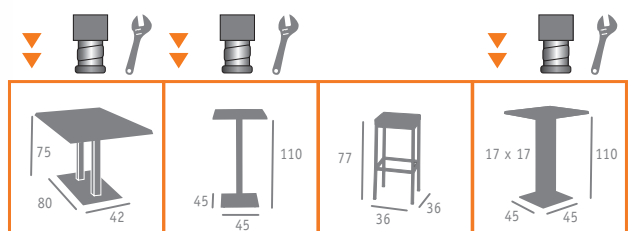

Ref. 9811

Ref. 9186

Ref. 4558

Ref. 9188