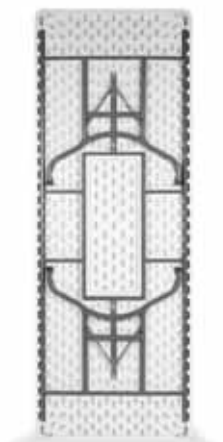

▲ MESA MOD. CATERING
210x86x74 ALTO REF. 2110 240x86x74 ALTO REF. 2140
ESTRUCTURA ACERO PINTADO GRIS MARTELÉ TABLERO POLIETILENO