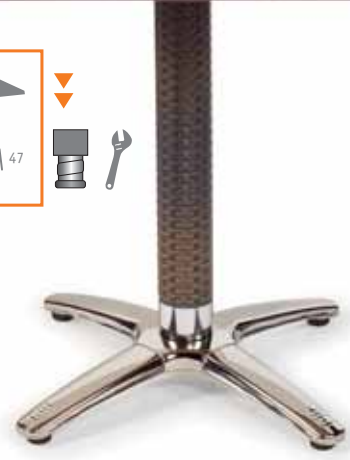

- ▶▶ MESA MOD. SUECIA
- BASE ACERO INTERIOR HIERRO FUNDIDO
- COLUMNA ALUMINIO CON MÉDULA ANTRACITA
- TABLERO SAFARI BEIGE

- ▶▶ MESA MOD. DINAMARCA
- BASE ACERO INTERIOR HIERRO FUNDIDO
- COLUMNA ALUMINIO CON MÉDULA CAFÉ
- TABLERO HETRÉ

- ▶▶ MESA MOD. SUECIA
- BASE ACERO INTERIOR HIERRO FUNDIDO
- COLUMNA ALUMINIO CON MÉDULA ANTRACITA
- TABLERO STUDIO TOKIO

- ▶▶ MESA MOD. DINAMARCA
- BASE ACERO INTERIOR HIERRO FUNDIDO
- COLUMNA ALUMINIO CON MÉDULA CAFÉ
- TABLERO STUDIO DINER