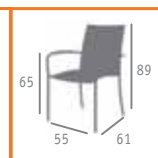

- ▶▶ SILLA MOD. SALZBURGO
- ACERO INOXIDABLE
- MÉDULA BLANCO