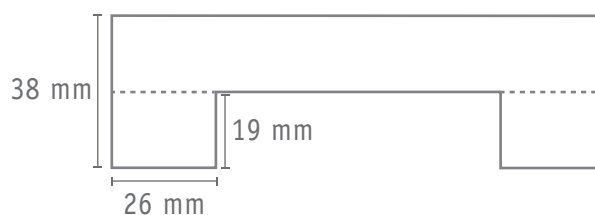

▼ **MELAMINA REGRUESADO 38mm.**

ROBLE HERA	MEDIDAS	PRECIO
	120 x 80	83,00 €
	110 x 70	70,00 €
	90 x 90	75,00 €
	80 x 80	60,00 €
	70 x 70	51,00 €
	60 x 60	42,00 €

CAMBRIAN	MEDIDAS	PRECIO
	120 x 80	83,00 €
	110 x 70	70,00 €
	90 x 90	75,00 €
	80 x 80	60,00 €
	70 x 70	51,00 €
	60 x 60	42,00 €

FRESNO TAIGA	MEDIDAS	PRECIO
	120 x 80	83,00 €
	110 x 70	70,00 €
	90 x 90	75,00 €
	80 x 80	60,00 €
	70 x 70	51,00 €
	60 x 60	42,00 €

ROBLE JOPLIN	MEDIDAS	PRECIO
	120 x 80	83,00 €
	110 x 70	70,00 €
	90 x 90	75,00 €
	80 x 80	60,00 €
	70 x 70	51,00 €
	60 x 60	42,00 €

ROBLE SINATRA	MEDIDAS	PRECIO
	120 x 80	83,00 €
	110 x 70	70,00 €
	90 x 90	75,00 €
	80 x 80	60,00 €
	70 x 70	51,00 €
	60 x 60	42,00 €

MELAMINA REGRUESADO 38 mm.
ESQUEMA DEL PERFIL INTERIOR DEL TABLERO

OTRAS MEDIDAS CONSULTAR TIEMPO DE ENTREGA Y PRECIO.