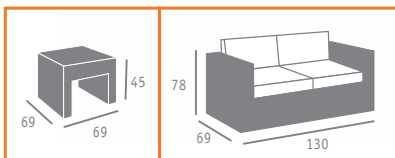

Ref. 4200

Ref. 4240