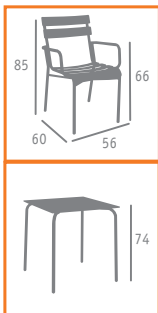

- ▶▶ MESA MOD. EUROPA
  ALUMINIO PINTADO BLANCO
  TABLERO COMPACT BLANCO

Ref. 4423

Ref. 8277