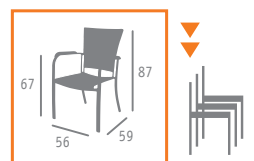

- ▶▶ SILLÓN MOD. BÉRGAMO
  ALUMINIO PINTADO GRIS
  BRAZOS EN TEKA
  MÉDULA CAFÉ