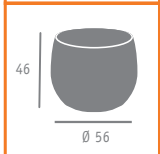

▼ SILLÓN MOD. ESFERA CON COJÍN  
SÓLO DISPONIBLE EN MÉDULA ANTRACITA

● Grosor de cojín asiento: 4 cms.

Ref. 4507

Ref. 4517

◀ MESA MOD. ESFERA  
SÓLO DISPONIBLE EN  
MÉDULA ANTRACITA

▶▶ JARDINERA  
MÉDULA ANTRACITA