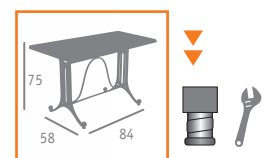

Ref. 4430

▲ MESA MOD. GRECO  
TABLERO PINO VIEJO

Ref. 4440

▶▶ MESA MOD. GRECO RECTANGULAR  
TABLERO PINO VIEJO

Ref. 4410

■ EL PIÉ MOD. GRECO SE FABRICA EN FUNDICIÓN HIERRO Y FUNDICIÓN ALUMINIO