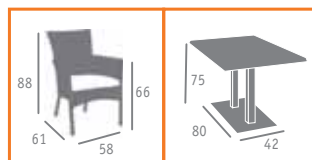

- ▲ SILLÓN MOD. BOLONIA
- MÉDULA MOKA

Ref. 4518