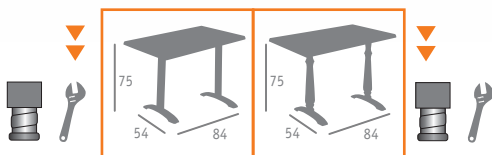

# oslo / mesa 7037

- ▶▶ MESA BAJA REF. 7037  
FUNDICIÓN HIERRO  
TABLERO HETRÊ

Ref. 7037

- ◀◀ MESA MOD. OSLO  
FUNDICIÓN HIERRO  
TABLERO NOGAL

- ▶▶ MESA MOD. OSLO TORNEADA  
FUNDICIÓN HIERRO  
TABLERO MOSAICO AZUL