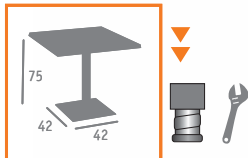

▶▶ MESA MOD. GRAN ROMA  
ALUMINIO PINTADO GRAFITO  
TABLERO COMPACT ANTÁRTIDA

Ref. 9850

Ref. 9822

Ref. 9545

Ref. 9145

Ref. 9555

- ▶▶ MESA MOD. ROMA
- BASE ALUMINIO INTERIOR PLANCHA ACERO
- COLUMNA ALUMINIO CON MÉDULA ANTRACITA
- TABLERO KBANA ROJO