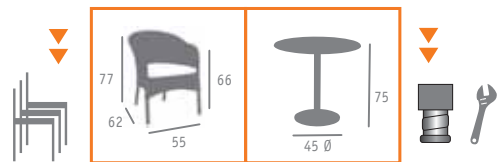

Ref. 5036

Ref. 9545

● Grosor del cojín asiento: 4 cms.