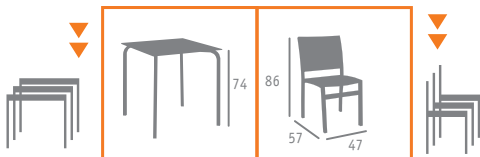

# eros / venus

▶▶ SILLA MOD. EROS  
ALUMINIO PINTADO BLANCO

Ref. 8177

Ref. 4420

▶▶ MESA MOD. EROS  
ALUMINIO PINTADO BLANCO  
TABLERO COMPACT NEGRO

◀◀ SILLÓN MOD. EROS  
ALUMINIO PINTADO BLANCO  
TEXTILENE NEGRO