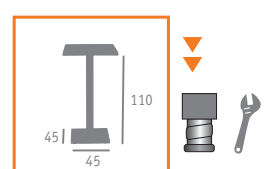

▶▶ MESA MOD. MUNICH ALTA
BASE ALUMINIO INTERIOR PLANCHA ACERO
COLUMNA ALUMINIO
TABLERO ROJO

Ref. 9186

▶▶ MESA MOD. OSLO ALTA
ALUMINIO PINTADO GRAFITO
TABLERO STUDIO TOKIO

▶▶ BANQUETA MOD. SALZBURGO
ACERO INOXIDABLE
MÉDULA ANTRACITA