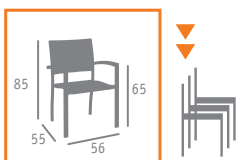

- ▶▶ SILLÓN MOD. EROS
- ALUMINIO PINTADO GRIS
- BRAZOS EN TEKA
- TEXTILENE GRIS