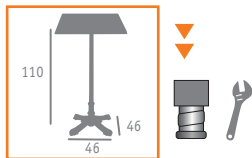

▲ MESA MOD. ANTICUARIO ALTA
▲ FUNDICIÓN HIERRO
TABLERO MOSAICO AZUL

Ref. 7164