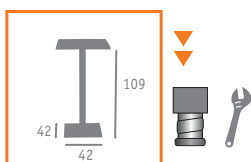

▲ MESA MOD. ROMA ALTA
BASE ALUMINIO INTERIOR PLANCHA ACERO
COLUMNA ALUMINIO
TABLERO COMPACT WENGUÉ

Ref. 9155