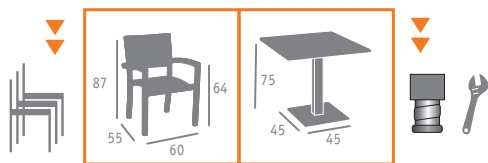

Ref. 4506

Ref. 9877