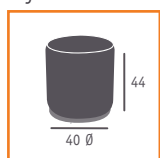

Ref. 6609

▶▶ MOD. PUFF Ø
P.U. NEGRO
BASE ACERO