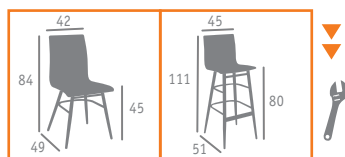

Ref. 183

Ref. 493