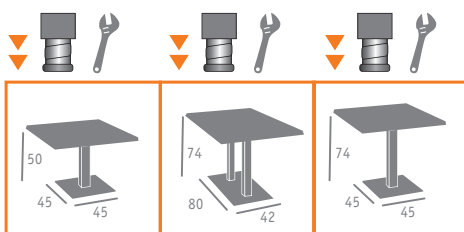

Ref. 9120

Ref. 9122

▶▶ MESA MOD. MUNICH BAJA  
ALUMINIO PINTADO GRAFITO  
TABLERO COMPACT ANTÁRTIDA

▶▶ MESA MOD. MUNICH  
ALUMINIO PINTADO GRAFITO  
TABLERO COMPACT ANTÁRTIDA

▶▶ MESA MOD. MUNICH  
ALUMINIO PINTADO GRAFITO  
TABLERO COMPACT ANTÁRTIDA