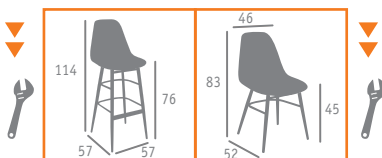

▶▶ BANQUETA MOD. SOROLLA
CARCASA KASHMIR
PIE ALUMINIO PINTADO BLANCO