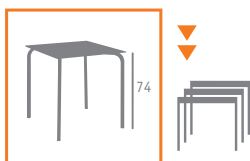

▶▶ MESA MOD. VENUS  
ALUMINIO PINTADO GRIS  
TABLERO COMPACT GRIS MARENGO

▶▶ MESA MOD. VENUS  
ALUMINIO PINTADO NEGRO  
TABLERO COMPACT BEIGE

▶▶ MESA MOD. VENUS  
ALUMINIO PINTADO GRAFITO  
TABLERO KBANA TAUPÉ