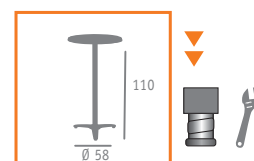

- ▼ MESA MOD. GRAN ROMA ALTA
- BASE ALUMINIO INTERIOR PLANCHA ACERO
- COLUMNA ALUMINIO
- TABLERO COMPACT KASHMIR

Ref. 9145

- ▲ BANQUETA MOD. FLORENCIA / TOSCANA
- SIN RESPALDO MÉDULA ANTRACITA
- MESA MOD. MUNICH ALTA
- BASE ALUMINIO INTERIOR PLANCHA ACERO
- COLUMNA ALUMINIO CON MÉDULA ANTRACITA
- TABLERO COMPACT ROJO

Ref. 9186

Ref. 4553

- ▲ BANQUETA MOD. FLORENCIA / TOSCANA
- SIN RESPALDO MÉDULA MOKA

- ▶▶ BANQUETA MOD. FLORENCIA / TOSCANA
- SIN RESPALDO MÉDULA CAFÉ
- MESA MOD. SUECIA
- BASE ACERO INTERIOR HIERRO FUNDIDO
- COLUMNA ALUMINIO
- TABLERO WENGUÉ

Ref. 9165