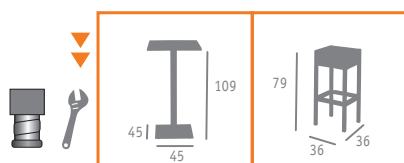

Ref. 4551

Ref. 9060

- ▼ MESA MOD. GRAN ROMA ALTA
- BASE ALUMINIO INTERIOR PLANCHA ACERO
- COLUMNA ALUMINIO
- TABLERO COMPACT KASHMIR

Ref. 9145

- ▲ BANQUETA MOD. FLORENCIA / TOSCANA
- SIN RESPALDO MÉDULA ANTRACITA
- MESA MOD. MUNICH ALTA
- BASE ALUMINIO INTERIOR PLANCHA ACERO
- COLUMNA ALUMINIO CON MÉDULA ANTRACITA
- TABLERO COMPACT ROJO