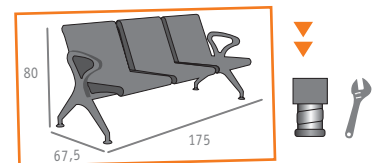

◀◀ BANCADA 3 ASIENTOS
PINTADO GRIS

Ref. 300