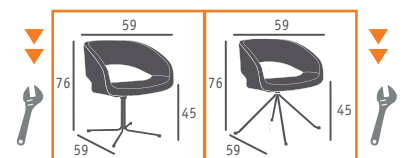

▶▶ MOD. PUFF Ø  
P.U. ROJO  
BASE ACERO

Ref. 6609

▶▶ MOD. PUFF Ø  
P.U. NEGRO  
BASE ACERO

● P.U. BLANCO

▲ SILLÓN MOD. LUCERNA  
P.U. KASHMIR  
PIE ACERO B-14

● P.U. KASHMIR

▶▶ SILLÓN MOD. LUCERNA  
P.U. BLANCO  
PIE ACERO B-5