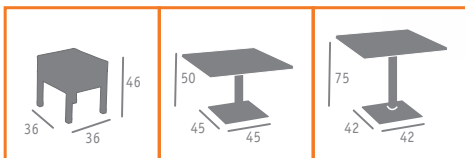

Ref. 4552

Ref. 9850

Ref. 9555