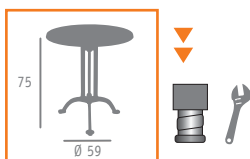

▶▶ MESA MOD. GRECO  
 FUNDICIÓN HIERRO FUNDICIÓN ALUMINIO  
 TABLERO DUO BAMBÚ

Ref. 4410

◀◀ MESA MOD. RONDA  
FUNDICIÓN ALUMINIO  
TABLERO TRAVERTÍN

Ref. 3004

▶▶ MESA MOD. RONDA  
FUNDICIÓN ALUMINIO  
TABLERO TRAVERTÍN