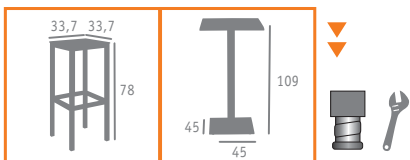

Ref. 4561

Ref. 9186