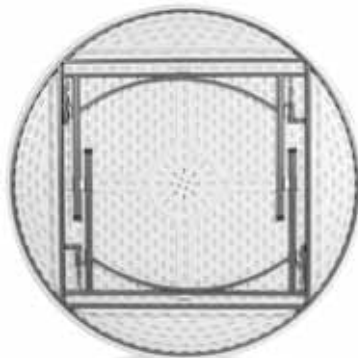

▲ MESA MOD. CATERING
210x86x74 ALTO REF. 2110 240x86x74 ALTO REF. 2140
ESTRUCTURA ACERO PINTADO GRIS MARTELÉ TABLERO POLIETILENO