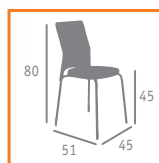

▶▶ SILLA MOD. MILÁN
CARCASA DE VARIOS COLORES
ESTRUCTURA ACERO

Ref. 156