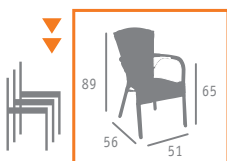

- ▶▶ SILLÓN MOD. JAMAICA
  ALUMINIO ANONIZADO (Ø 32)
  MÉDULA CREMA TOSTADO