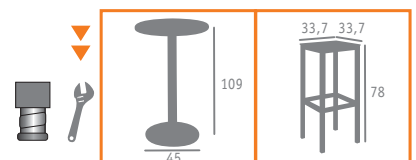

Ref. 4561

- ▶▶ MESA MOD. GRAN ROMA ALTA
  ALUMINIO PINTADO NEGRO
  TABLERO COMPACT KASHMIR
- ▶▶ BANQUETA MOD. MÓNACO
  ALUMINIO PINTADO NEGRO
  ASIENTO COMPACT KASHMIR

Ref. 9145