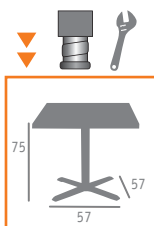

▶▶ MESA MOD. MÍCHIGAN
ACERO PINTADO NEGRO
TABLERO MELAMINA ROBLE HERA

▶▶ MESA MOD. MÍCHIGAN
ACERO PINTADO NEGRO
TABLERO MELAMINA CAMBRIAN