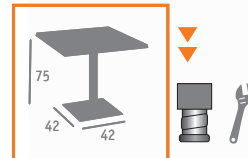

▶▶ MESA MOD. GRAN ROMA  
ALUMINIO PINTADO GRAFITO  
TABLERO COMPACT ANTÁRTIDA

Ref. 9850

Ref. 9822

Ref. 9545

Ref. 9145

Ref. 9555

- ▶▶ MESA MOD. ROMA
- BASE ALUMINIO INTERIOR PLANCHA ACERO
- COLUMNA ALUMINIO CON MÉDULA ANTRACITA
- TABLERO KBANA ROJO