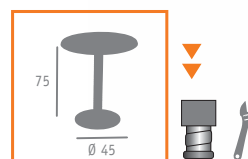

- ▶▶ MESA MOD. ROMA
- BASE ALUMINIO INTERIOR PLANCHA ACERO
- COLUMNA ALUMINIO CON MÉDULA ANTRACITA
- TABLERO KBANA ROJO

- ▶▶ MESA MOD. ROMA
- BASE ALUMINIO INTERIOR PLANCHA ACERO
- COLUMNA ALUMINIO CON MÉDULA CAFÉ
- TABLERO KBANA TAUPE

- ▶▶ MESA MOD. ROMA
- BASE ALUMINIO INTERIOR PLANCHA ACERO
- COLUMNA ALUMINIO
- TABLERO SAFARI NEGRO

Ref. 9545

- ▶▶ MESA MOD. GRAN ROMA
- BASE ALUMINIO INTERIOR PLANCHA ACERO
- COLUMNA ALUMINIO
- TABLERO SAFARI NEGRO