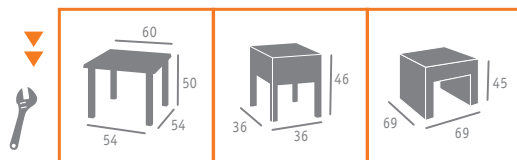

Ref. 9165

▲ BANQUETA MOD. FLORENCIA / TOSCANA BAJA  
MÉDULA BLANCO

▲ MESA MOD. ESPACIO  
MÉDULA BLANCO

▲ BANQUETA MOD. FLORENCIA / TOSCANA BAJA  
MÉDULA ANTRACITA

▲ MESA MOD. EROS BAJA  
DECO-INOX  
TABLERO STUDIO TOKIO