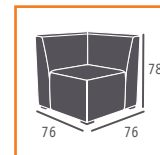

Ref. 6602

▶▶ MOD. GALAXIA RINCÓN
P.U. MARRÓN