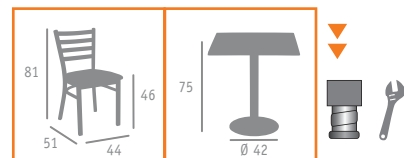

Ref. 157

Ref. 4150