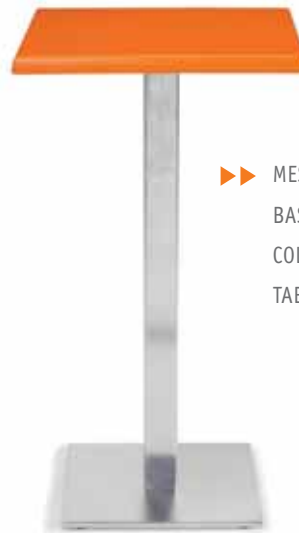

- ▶▶ MESA MOD. MUNICH ALTA
  BASE ALUMINIO INTERIOR PLANCHA ACERO
  COLUMNA ALUMINIO
  TABLERO NARANJA

- ▶▶ MESA MOD. MUNICH
  BASE ALUMINIO INTERIOR PLANCHA ACERO
  COLUMNAS ALUMINIO
  TABLERO STUDIO TOKIO