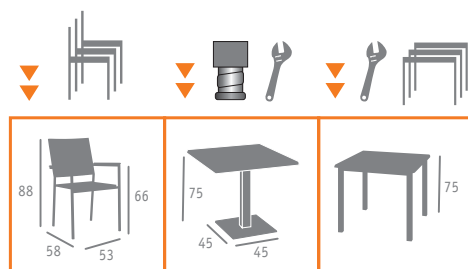

Ref. 4516

Ref. 9877

Ref. 688