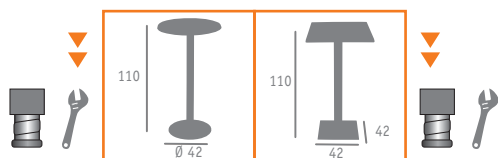

- ▲ MESA ALTA
- ▲ FUNDICIÓN HIERRO
- ▲ TABLERO BIRMAN TEAK

▶▶ MESA ALTA  
FUNDICIÓN HIERRO PINTADO GRIS  
TABLERO NARANJA

Ref. 7150

▶▶ MESA MOD. ROMA ALTA  
BASE ALUMINIO  
INTERIOR PLANCHA ACERO  
COLUMNA ALUMINIO  
TABLERO SAFARI NEGRO