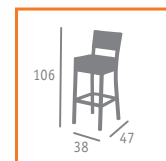

- ▼ MESA MOD. MUNICH ALTA
- BASE ALUMINIO INTERIOR PLANCHA ACERO
- COLUMNA ALUMINIO
- TABLERO SOLO NARANJA

- ▶▶ BANQUETA MOD. PRAGA CON RESPALDO
- ALUMINIO DECORADO NOGAL
- MÉDULA MOKA

- ▶▶ BANQUETA MOD. PRAGA CON RESPALDO
- ALUMINIO DECORADO NOGAL
- MÉDULA CAFÉ

Ref. 4557

Ref. 9186