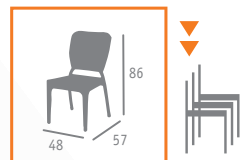

▲ SILLÓN MOD. POLO  
MÉDULA ANTRACITA

▲ SILLÓN MOD. POLO  
MÉDULA MOKA

Ref. 5050

▲ SILLÓN MOD. POLO  
MÉDULA BLANCO

▲ SILLÓN MOD. POLO  
MÉDULA CAFÉ

▶▶ SILLA MOD. CAPRI  
MÉDULA ANTRACITA

▶▶ SILLA MOD. CAPRI  
MÉDULA CAFÉ