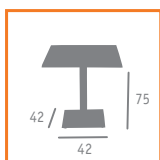

- ▶▶ SILLÓN MOD. SALZBURGO
  ACERO INOXIDABLE
  MÉDULA ANTRACITA

Ref. 9555

- ▲ MESA MOD. ROMA
  BASE ALUMINIO INTERIOR PLANCHA ACERO
  COLUMNA ALUMINIO
  TABLERO NEGRO