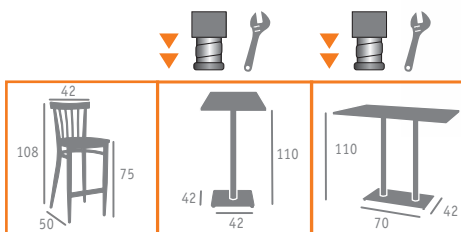

Ref. 259

Ref. 9220

Ref. 9222