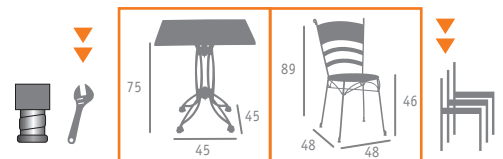

# INTERIOR

FORJA ACABADO  
VINTAGE

▲ SILLA MOD. CANDIL  
ASIENTO PINO NATURAL

▲ MESA MOD. VAN GOGH  
FUNDICIÓN ALUMINIO  
TABLERO TRAVERTÍN

Ref. 2240

Ref. 161

▲ MESA MOD. ARANJUEZ  
TABLERO PINO VIEJO

▲ SILLA MOD. LORCA  
ASIENTO PINO NATURAL