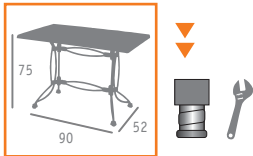

Ref. 1004

▶▶ MESA MOD. MARBELLA  
FUNDICIÓN HIERRO  
TABLERO PINO VIEJO

Ref. 1003

▶▶ MESA MOD. VAN GOGH  
FUNDICIÓN ALUMINIO  
TABLERO TRAVERTÍN

Ref. 2210

▼ MESA MOD. VAN GOGH  
FUNDICIÓN ALUMINIO  
TABLERO TRAVERTÍN