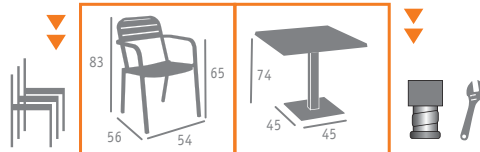

Ref. 4425

Ref. 9877