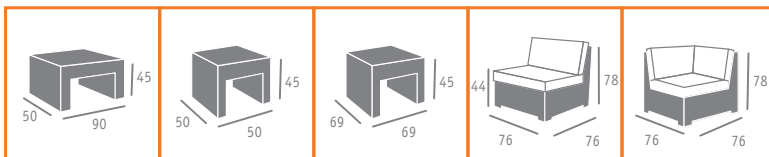

Ref. 4290

Ref. 4340

Ref. 4240

Ref. 4511

Ref. 4510

- Grosor del cojín respaldo: 8 cms.
- Grosor de cojín asiento: 10 cms.