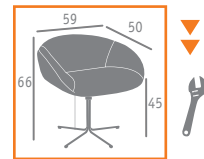

▶▶ SILLÓN MOD. LUGANO  
P.U. BLANCO  
PIE ACERO B-5

Ref. 6618

▶▶ SILLÓN MOD. LUGANO  
P.U. MARRÓN  
PIE ACERO C-4 PINTADO GRAFITO

Ref. 6638

● P.U. KASHMIR

▶▶ SILLÓN MOD. BASILEA  
P.U. BLANCO  
PIE ACERO B-14