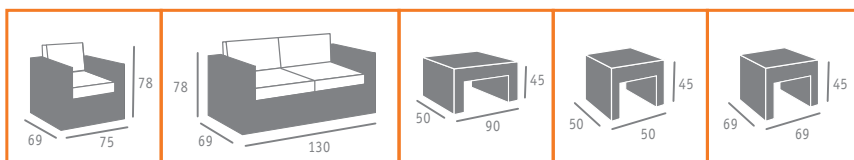

Ref. 4300

Ref. 4200

Ref. 4290

Ref. 4340

Ref. 4240

- Grosor del cojín respaldo: 8 cms.
- Grosor de cojín asiento: 10 cms.