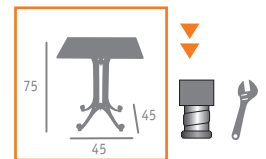

▲ MESA MOD. GRECO
TABLERO PINO VIEJO

Ref. 4430

Ref. 4440

Ref. 4410

■ EL PIÉ MOD. GRECO SE FABRICA EN FUNDICIÓN HIERRO Y FUNDICIÓN ALUMINIO