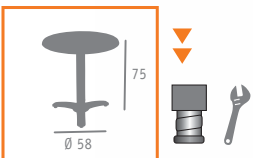

- ▶▶ MESA MOD. SUECIA
- BASE ACERO INTERIOR HIERRO FUNDIDO
- COLUMNA ALUMINIO CON MÉDULA ANTRACITA
- TABLERO SAFARI BEIGE

- ▶▶ MESA MOD. DINAMARCA
- BASE ACERO INTERIOR HIERRO FUNDIDO
- COLUMNA ALUMINIO CON MÉDULA CAFÉ
- TABLERO HETRÉ

Ref. 9360

- ▶▶ MESA MOD. SUECIA
- BASE ACERO INTERIOR HIERRO FUNDIDO
- COLUMNA ALUMINIO CON MÉDULA ANTRACITA
- TABLERO STUDIO TOKIO

- ▶▶ MESA MOD. DINAMARCA
- BASE ACERO INTERIOR HIERRO FUNDIDO
- COLUMNA ALUMINIO CON MÉDULA CAFÉ
- TABLERO STUDIO DINER