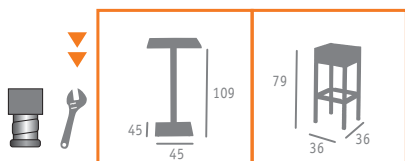

▲ BANQUETA MOD. FLORENCIA / TOSCANA
SIN RESPALDO MÉDULA ANTRACITA
MESA MOD. MUNICH ALTA
BASE ALUMINIO INTERIOR PLANCHA ACERO
COLUMNA ALUMINIO CON MÉDULA ANTRACITA
TABLERO COMPACT VERDE LIMÓN

Ref. 9186

Ref. 4553

▼ BANQUETA MOD. FLORENCIA / TOSCANA
SIN RESPALDO MÉDULA CAFÉ