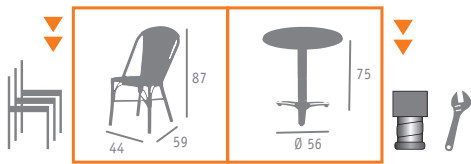

▶▶ SILLA MOD. TÉ
PINTADO DECO-BAMBÚ (Ø 30)
MÉDULA CREMA TOSTADO

Ref. 8027

Ref. 9660

▲ MESA MOD. DINAMARCA
BASE ACERO INTERIOR HIERRO FUNDIDO
COLUMNA ALUMINIO PINTADA EN DECO-BAMBÚ
TABLERO MONTANA