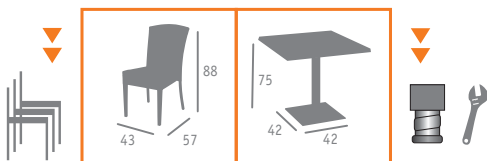

▶▶ SILLÓN MOD. FLORENZIA  
MÉDULA ANTRACITA

Ref. 4416

- ▲ MESA MOD. ROMA
- BASE ALUMINIO INTERIOR PLANCHA ACERO
- COLUMNA ALUMINIO CON MÉDULA ANTRACITA
- TABLERO SOLO ROJO

Ref. 4505

Ref. 9555

◀◀ SILLA MOD. SIENA  
ALUMINIO DECO-NOGAL  
MÉDULA CAFÉ