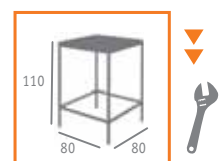

- ▼ MESA MOD. ZURICH 80x80
- ACERO INOXIDABLE
- TABLERO CENIZA
- BANQUETA MOD. ZURICH
- ACERO INOXIDABLE
- MÉDULA ANTRACITA

- ◀ MESA MOD. ZURICH 80x80
- ACERO INOXIDABLE
- TABLERO ANTÁRTIDA
- BANQUETA MOD. ZURICH
- ACERO INOXIDABLE
- MÉDULA BLANCO