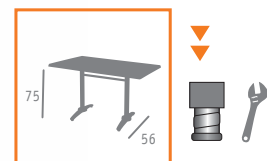

Ref. 9611

Bastidor de Aluminio para reforzar tableros 110x70 y 120x80.