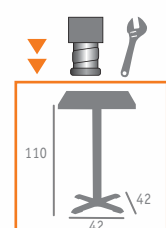

- ▶▶ MESA MOD. MÍCHIGAN
  ACERO PINTADO NEGRO
  TABLERO MELAMINA ROBLE HERA

Ref. 4971

- ▶▶ MESA MOD. MÍCHIGAN
  ACERO PINTADO NEGRO
  TABLERO MELAMINA ROBLE HERA

Ref. 7975

- ▶▶ MESA MOD. MÍCHIGAN
  ACERO PINTADO NEGRO
  TABLERO MELAMINA FRESNO TAIGA

Ref. 7970