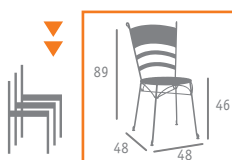

▶▶ SILLA MOD. CANDIL
ASIENTO TEKA

Ref. 161