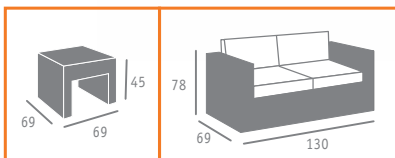

- Grosor del cojín respaldo: 8 cms.
- Grosor del cojín asiento: 10 cms.

Ref. 4300

Ref. 4340

Ref. 4290

▼ SOFÁ 2 PLAZAS MOD. ESPACIO MÉDULA CENIZA  
MESAS MOD. ESPACIO MÉDULA CENIZA

Ref. 4240

Ref. 4200

▶ SILLÓN MOD. COSMO MÉDULA MOKA  
MESAS MOD. ESPACIO MÉDULA MOKA