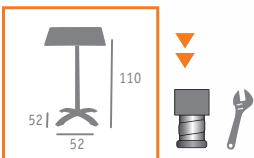

- ▶▶ MESA MOD. OSLO ALTA
- ALUMINIO PINTADO GRAFITO
- TABLERO STUDIO TOKIO

Ref. 7766