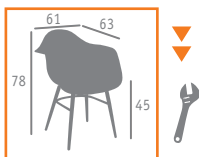

▲ SILLÓN MOD. SOROLLA  
CARCASA TOFFEE  
PIE ALUMINIO PINTADO BLANCO

▶▶ SILLÓN MOD. SOROLLA  
CARCASA BLANCO  
PIE ALUMINIO PINTADO GRIS

▶▶ SILLÓN MOD. SOROLLA  
CARCASA KASHMIR  
PIE ALUMINIO PINTADO BLANCO