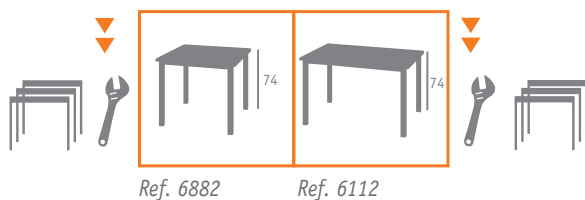

Ref. 6882

Ref. 6112