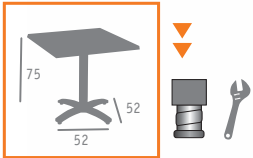

Ref. 9377

- ▶▶ MESA MOD. SUECIA
- BASE ACERO INTERIOR HIERRO FUNDIDO
- COLUMNA ALUMINIO CON MÉDULA ANTRACITA
- TABLERO SAFARI BEIGE

- ▶▶ MESA MOD. DINAMARCA
- BASE ACERO INTERIOR HIERRO FUNDIDO
- COLUMNA ALUMINIO CON MÉDULA CAFÉ
- TABLERO HETRÉ

- ▶▶ MESA MOD. SUECIA
- BASE ACERO INTERIOR HIERRO FUNDIDO
- COLUMNA ALUMINIO CON MÉDULA ANTRACITA
- TABLERO STUDIO TOKIO

- ▶▶ MESA MOD. DINAMARCA
- BASE ACERO INTERIOR HIERRO FUNDIDO
- COLUMNA ALUMINIO CON MÉDULA CAFÉ
- TABLERO STUDIO DINER