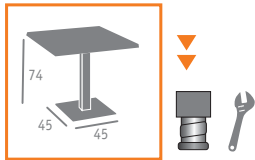

- ▶▶ MESA MOD. MUNICH
- BASE ALUMINIO INTERIOR PLANCHA ACERO
- COLUMNA ALUMINIO
- TABLERO COMPACT ROJO

Ref. 9888

- ▶▶ MESA MOD. GRAN ROMA
- BASE ALUMINIO INTERIOR PLANCHA ACERO
- COLUMNA ALUMINIO
- TABLERO COMPACT ROJO