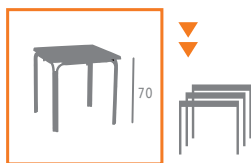

Ref. 8077DP
Ref. 8088DP