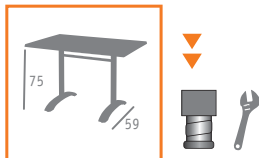

▶▶ MESA MOD. OSLO  
ALUMINIO PINTADO GRAFITO  
TABLERO COMPACT CENIZA

Ref. 9777

- ▶▶ MESA MOD. OSLO
- ALUMINIO PINTADO GRAFITO
- TABLERO STUDIO TOKIO

Ref. 9711

- ▶▶ MESA MOD. OSLO ALTA
- ALUMINIO PINTADO GRAFITO
- TABLERO STUDIO TOKIO