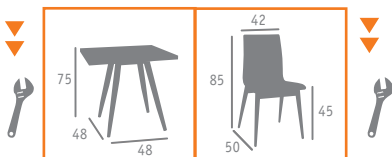

Ref. 877

Ref. 196