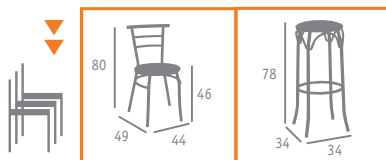

Ref. 155

Ref. 116

• SILLAS Y BANQUETAS TUBO ACERO Ø 25 MM.