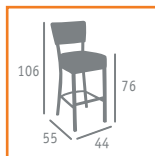

- ▲ BANQUETA MOD. BOHEMIA
  ESTRUCTURA DE ACERO
  PINTADO GRAFITO
  TAPIZADO P.U. ALBERO
  RIBETEADO MARRÓN

- ▶▶ BANQUETA
  MOD. BOHEMIA
  ESTRUCTURA DE ACERO
  PINTADO GRAFITO
  TAPIZADO P.U. BLANCO
  RIBETEADO MARRÓN

Ref. 6623