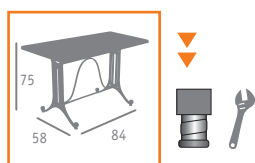

▼ MESA MOD. GRECO
FUNDICIÓN HIERRO FUNDICIÓN ALUMINIO
TABLERO DUO BAMBÚ

▲ MESA MOD. GRECO
FUNDICIÓN HIERRO FUNDICIÓN ALUMINIO
TABLERO DUO BAMBÚ

▶▶ MESA MOD. GRECO
FUNDICIÓN HIERRO FUNDICIÓN ALUMINIO
TABLERO DUO BAMBÚ

Ref. 4410