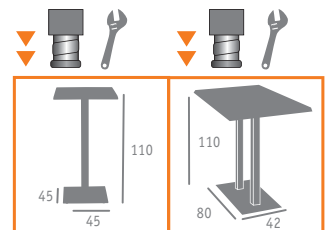

Ref. 9186

Ref. 9822