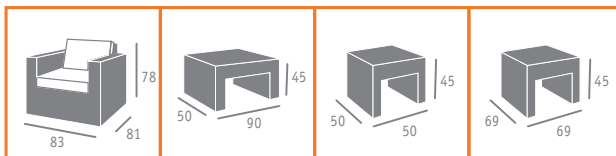

Ref. 4400

Ref. 4290

Ref. 4340

Ref. 4240