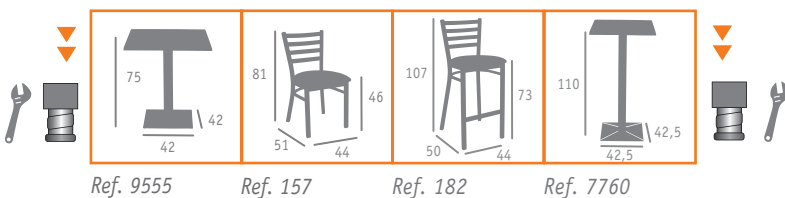

▲ MESA REF. 7660  
FUNDICIÓN DE HIERRO  
PINTADO NEGRO  
TABLERO ROJO

▶▶ SILLA MOD. AMÉRICA  
ACERO PINTADO GRAFITO  
ASIENTO TAPIZADO  
P.U. NEGRO

▲ MESA MOD. ROMA REF. 9555  
BASE ALUMINIO INTERIOR PLANCHA ACERO  
COLUMNA ALUMINIO CON MÉDULA ANTRACITA  
TABLERO ROJO