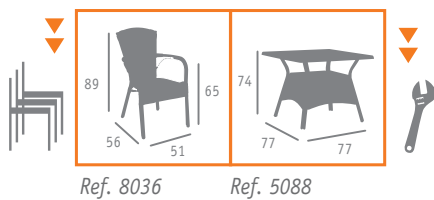

▶▶ SILLÓN MOD. JAMAICA  
ALUMINIO ANONIZADO (Ø 32)  
MÉDULA BLANCO

▶▶ MESA MOD. BALI  
ALUMINIO CON MÉDULA BLANCO  
TABLERO CENIZA

- ▶▶ SILLÓN MOD. GAUDÍ  
ALUMINIO PINTADO GRAFITO  
MÉDULA CREMA TOSTADO