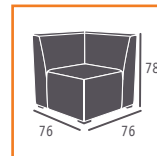

Ref. 6602

▶▶ MOD. GALAXIA RINCÓN
P.U. KASHMIR