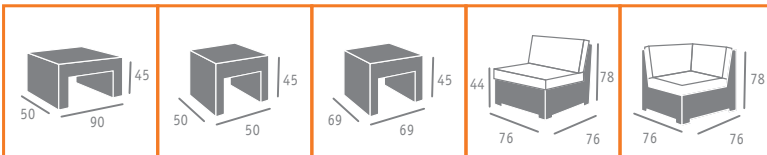

Ref. 4290

Ref. 4340

Ref. 4240

Ref. 4511

Ref. 4510

- Grosor del cojín respaldo: 8 cms.
- Grosor de cojín asiento: 10 cms.