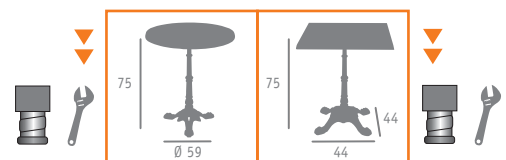

Ref. 7003

Ref. 7004