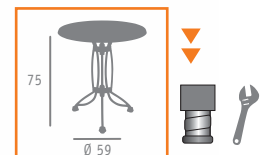

Ref. 1004

▶▶ MESA MOD. MARBELLA  
FUNDICIÓN HIERRO  
TABLERO PINO VIEJO

Ref. 1003

▶▶ MESA MOD. VAN GOGH  
FUNDICIÓN ALUMINIO  
TABLERO TRAVERTÍN

Ref. 2210

▼ MESA MOD. VAN GOGH  
FUNDICIÓN ALUMINIO  
TABLERO TRAVERTÍN