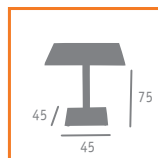

- ▲ MESA MOD. MUNICH
- BASE ALUMINIO INTERIOR PLANCHA DE ACERO
- COLUMNA ALUMINIO
- TABLERO CENIZA