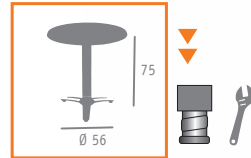

Ref. 9545

- ▶▶ MESA MOD. GRAN ROMA
- BASE ALUMINIO INTERIOR PLANCHA ACERO
- COLUMNA ALUMINIO
- TABLERO SAFARI NEGRO

Ref. 9377

- ▶▶ MESA MOD. SUECIA
- BASE ACERO INTERIOR HIERRO FUNDIDO
- COLUMNA ALUMINIO CON MÉDULA ANTRACITA
- TABLERO SAFARI BEIGE