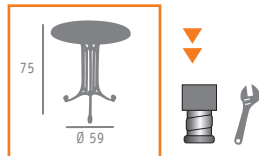

Ref. 5515

▶▶ MESA MOD. ARANJUEZ  
TABLERO PINO VIEJO

Ref. 5725

◀ MESA MOD. LORCA RECTANGULAR  
TABLERO ANTÁRTIDA

Ref. 5615

▶ MESA MOD. VAN GOGH  
FUNDICIÓN ALUMINIO  
TABLERO TRAVERTÍN

Ref. 2210

▲ MESA MOD. GRECO  
TABLERO PINO VIEJO