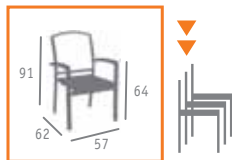

▶▶ SILLÓN MOD. MÁLAGA
ALUMINIO PINTADO GRAFITO
BRAZOS EN TEKA
MÉDULA BLANCO

Ref. 4422