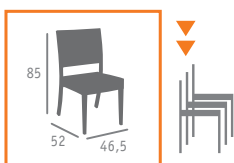

- ▶▶ SILLA MOD. BRENO
  ALUMINIO PINTADO GRIS
  MÉDULA ANTRACITA

Ref. 5080