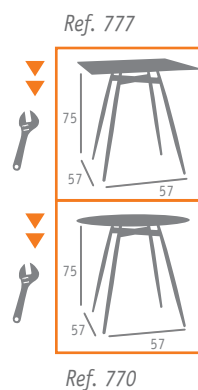

▲ MESA MOD. COPENHAGEN
PIE ACERO PINTADO
DECO MADERA NATURAL
TABLERO COMPACT RURAL