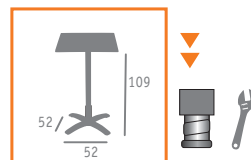

▲ MESA MOD. DINAMARCA ALTA 2T
BASE ACERO INTERIOR HIERRO FUNDIDO
COLUMNA ALUMINIO
TABLERO INOX REPULSADO
TABLERO INFERIOR Ø 40 CM. ARO ALUMINIO

▼ MESA MOD. DINAMARCA
BASE ACERO INTERIOR HIERRO FUNDIDO
COLUMNA ALUMINIO PINTADA DECO BAMBÚ
TABLERO DUO BAMBÚ

Ref. 9166