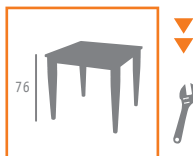

▶▶ MESA MOD. CÓNICA

70x70 80x80 90x90
110x70 120x80

Ref. 8802

▶▶ MESA MOD. CLASSIC

70x70 80x80 90x90
110x70 120x80

Ref. 8800

▶▶ MESA MOD. GALA

60x60 70x70 80x80
110x70 120x80

BASTIDOR ALUMINIO PINTADO NEGRO

PATAS MADERA DE HAYA

TABLERO COMPACT NOGAL AMERICANO

Ref. 577

▶▶ MESA MOD. GALA

60x60 70x70 80x80
110x70 120x80

BASTIDOR ALUMINIO PINTADO BLANCO

PATAS MADERA DE HAYA LACADO BLANCO

TABLERO COMPACT NOGAL AMERICANO