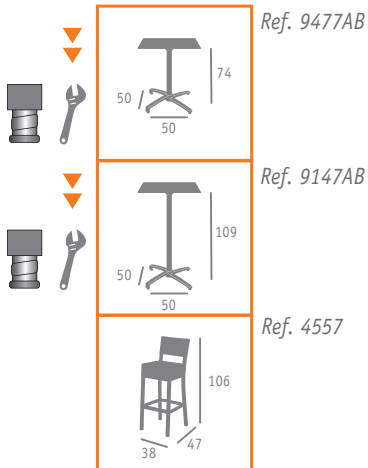

▲ BANQUETA MOD. PRAGA CON RESPALDO
ALUMINIO PINTADO GRIS
MÉDULA ANTRACITA