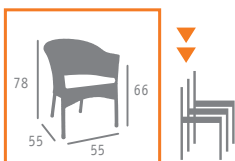

Ref. 5034

- Grosor de cojín asiento: 4 cms.