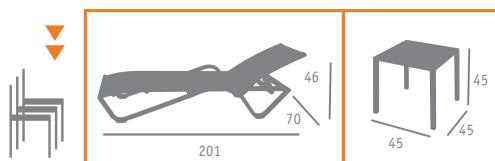

Ref. 2003 B

Ref. 2013