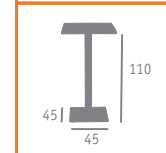

- ▼ MESA MOD. MUNICH ALTA
- BASE ALUMINIO INTERIOR PLANCHA ACERO
- COLUMNA ALUMINIO
- TABLERO SOLO NARANJA

- ▶▶ BANQUETA MOD. PRAGA CON RESPALDO
- ALUMINIO DECORADO NOGAL
- MÉDULA MOKA

- ▶▶ BANQUETA MOD. PRAGA CON RESPALDO
- ALUMINIO DECORADO NOGAL
- MÉDULA CAFÉ

Ref. 4557

Ref. 9186