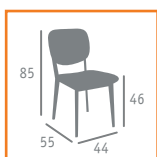

# lombardía

• P.U. KASHMIR

• P.U. ALBERO

• P.U. ROJO

Ref. 6625

- ▶▶ SILLA MOD. LOMBARDÍA
- ESTRUCTURA DE ACERO
- PINTADO GRAFITO
- TAPIZADO P.U. BLANCO

▶▶ MOD. BANCO  
P.U. NEGRO  
PIE ACERO

▲ MOD. BANCO  
P.U. KASHMIR  
PIE ACERO