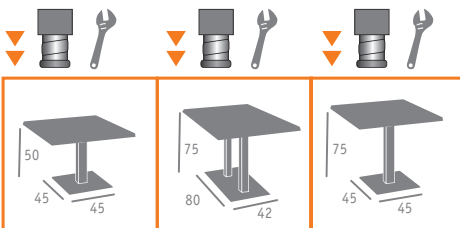

Ref. 9822

▶▶ MESA MOD. MUNICH BAJA  
ALUMINIO PINTADO NEGRO  
TABLERO ANTÁRTIDA

▶▶ MESA MOD. MUNICH  
ALUMINIO PINTADO NEGRO  
TABLERO ANTÁRTIDA

▶▶ MESA MOD. MUNICH  
ALUMINIO PINTADO NEGRO  
TABLERO ANTÁRTIDA