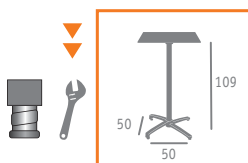

- ▶▶ MESA MOD. NORUEGA ALTA ABATIBLE
  ALUMINIO PINTADO BLANCO
  TABLERO COMPACT BLANCO