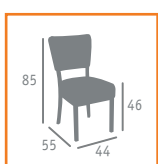

• P.U. KASHMIR

• P.U. NEGRO

- ▶▶ SILLA MOD. MOZART  
ESTRUCTURA DE ACERO  
PINTADO GRAFITO  
TAPIZADO P.U. BLANCO

Ref. 6624

▲ SILLA MOD. BOHEMIA  
ESTRUCTURA DE ACERO  
PINTADO GRAFITO  
TAPIZADO P.U. MARRÓN