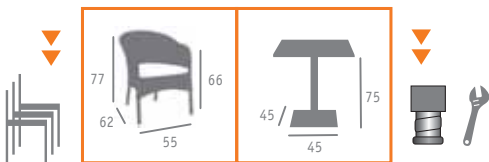

Ref. 5036

Ref. 9877

- Grosor del cojín asiento: 4 cms.