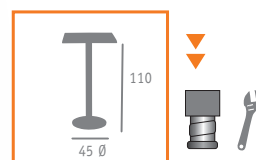

- ▶▶ BANQUETA MOD. FLORENCIA CON RESPALDO MÉDULA MOKA
  MESA MOD. GRAN ROMA ALTA
  BASE ALUMINIO INTERIOR PLANCHA ACERO
  COLUMNA ALUMINIO
  TABLERO BRONCE

Ref. 9145