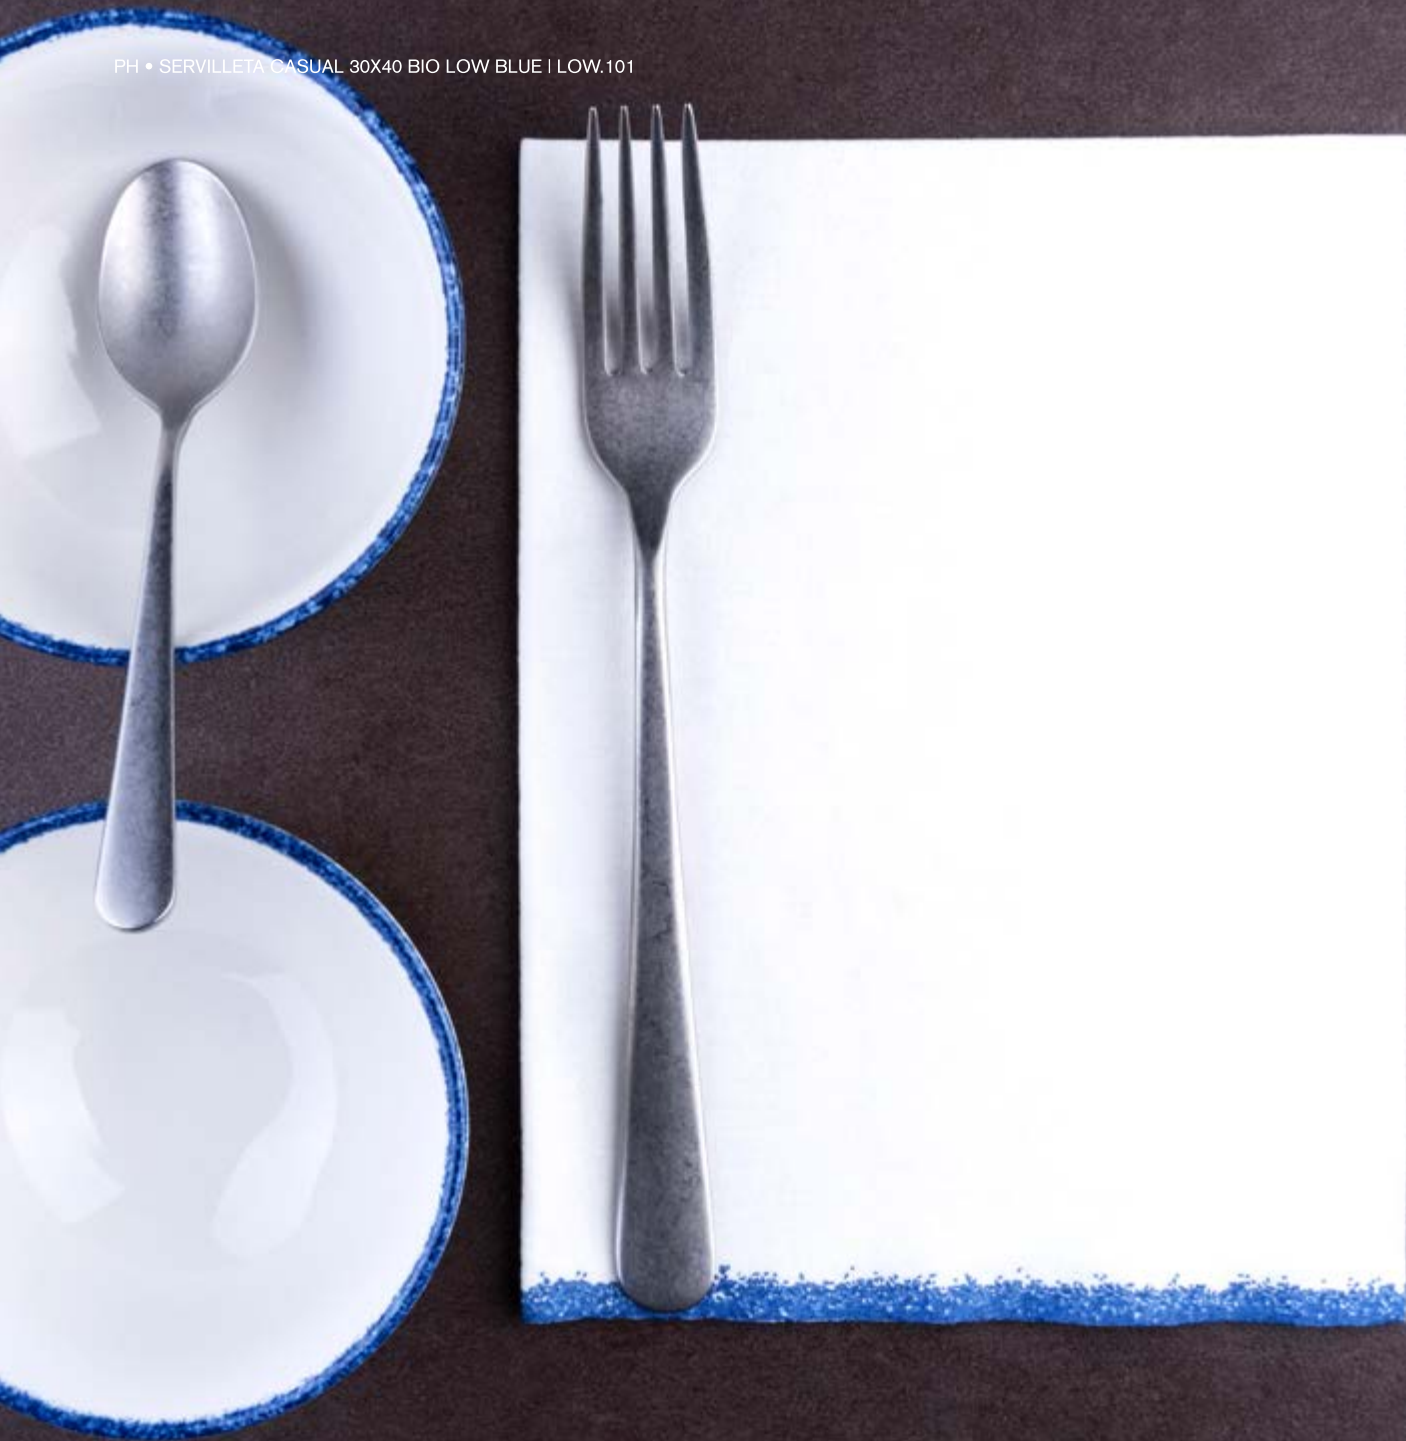

**STN.101**

servilleta estándar | napkin  
40x40 (20x20)  
stains | stains

embalaje | packaging  
600 uds (12x50 uds)

precio unitario | unit price  
0,142 €

www.bestintable.com

**NEW**

**LOW.101**

servilleta casual | napkin  
30x40 (15x20)  
azul | blue